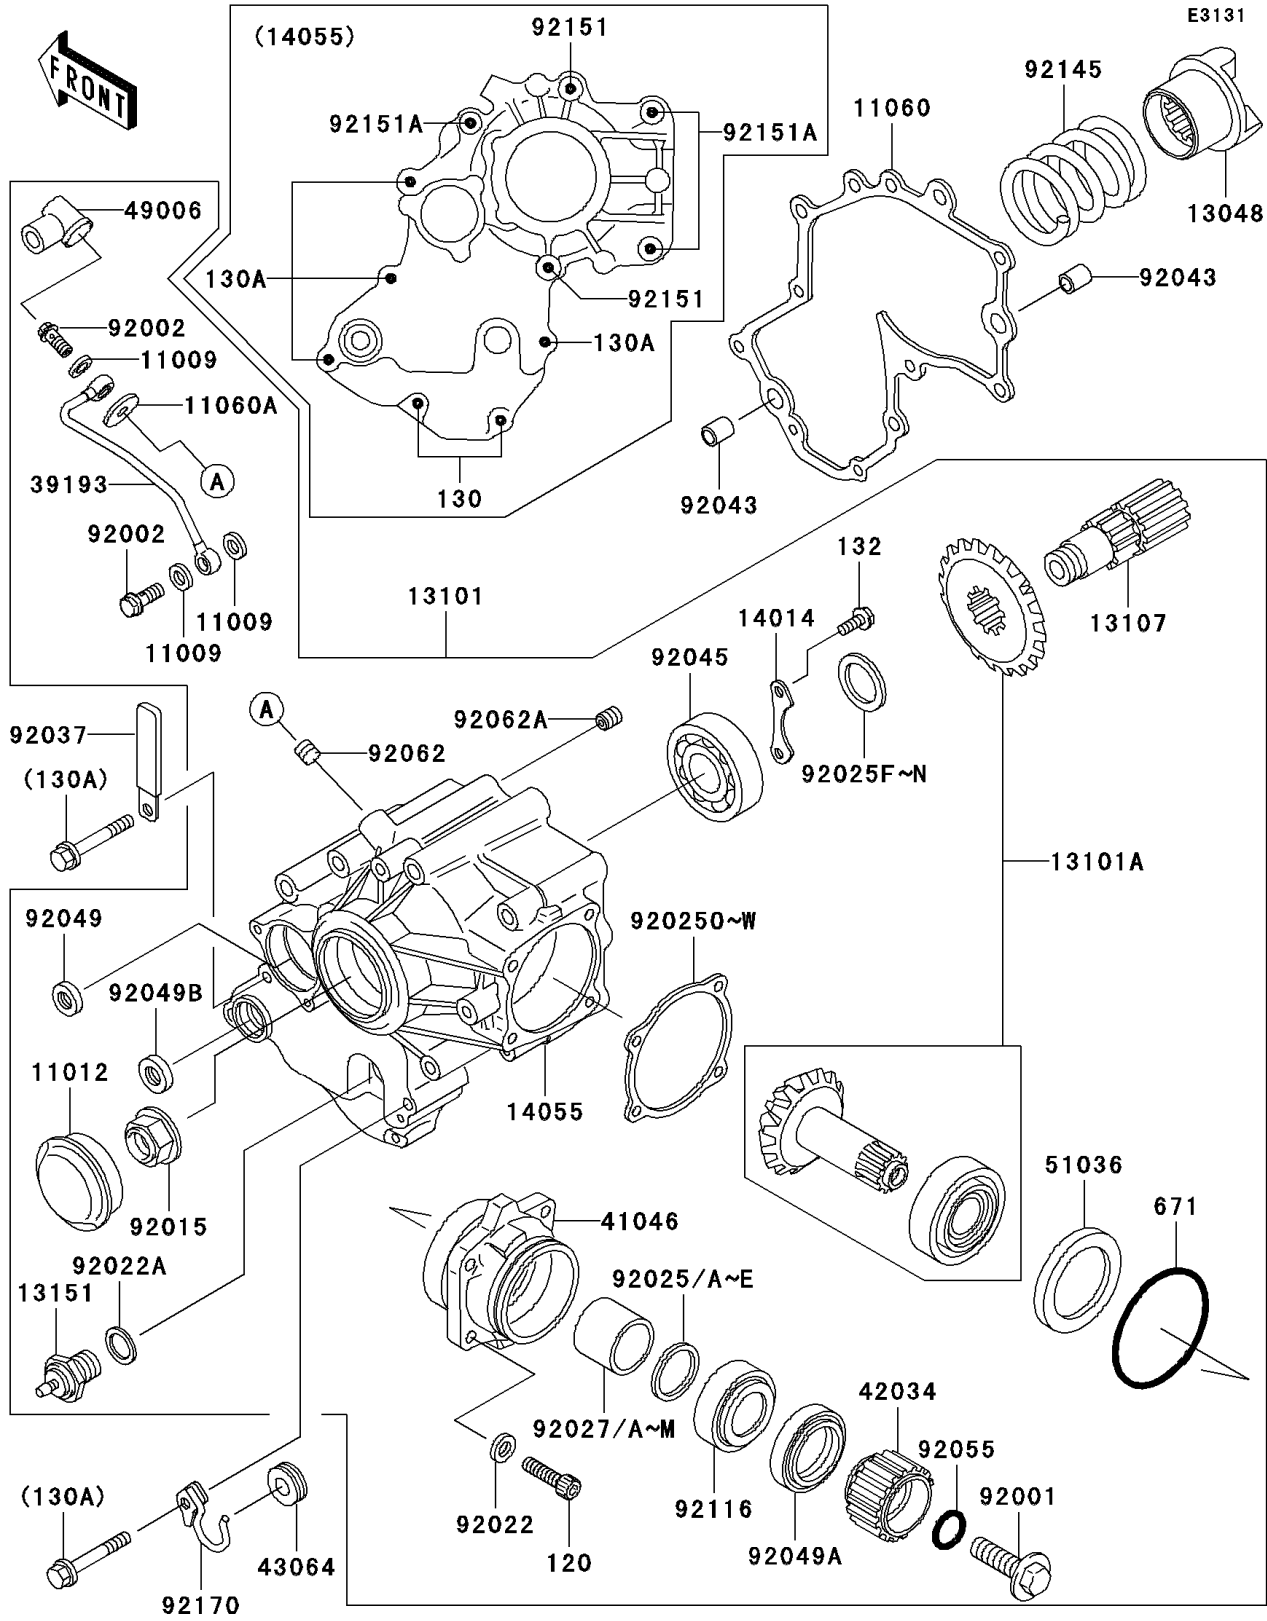

2001 Vulcan 1500 Classic PARTS DIAGRAM

Front Bevel Gear

2001 Vulcan 1500 Classic PARTS LIST

Front Bevel Gear

ITEM NAME	PART NUMBER	QUANTITY
-----------	-------------	----------