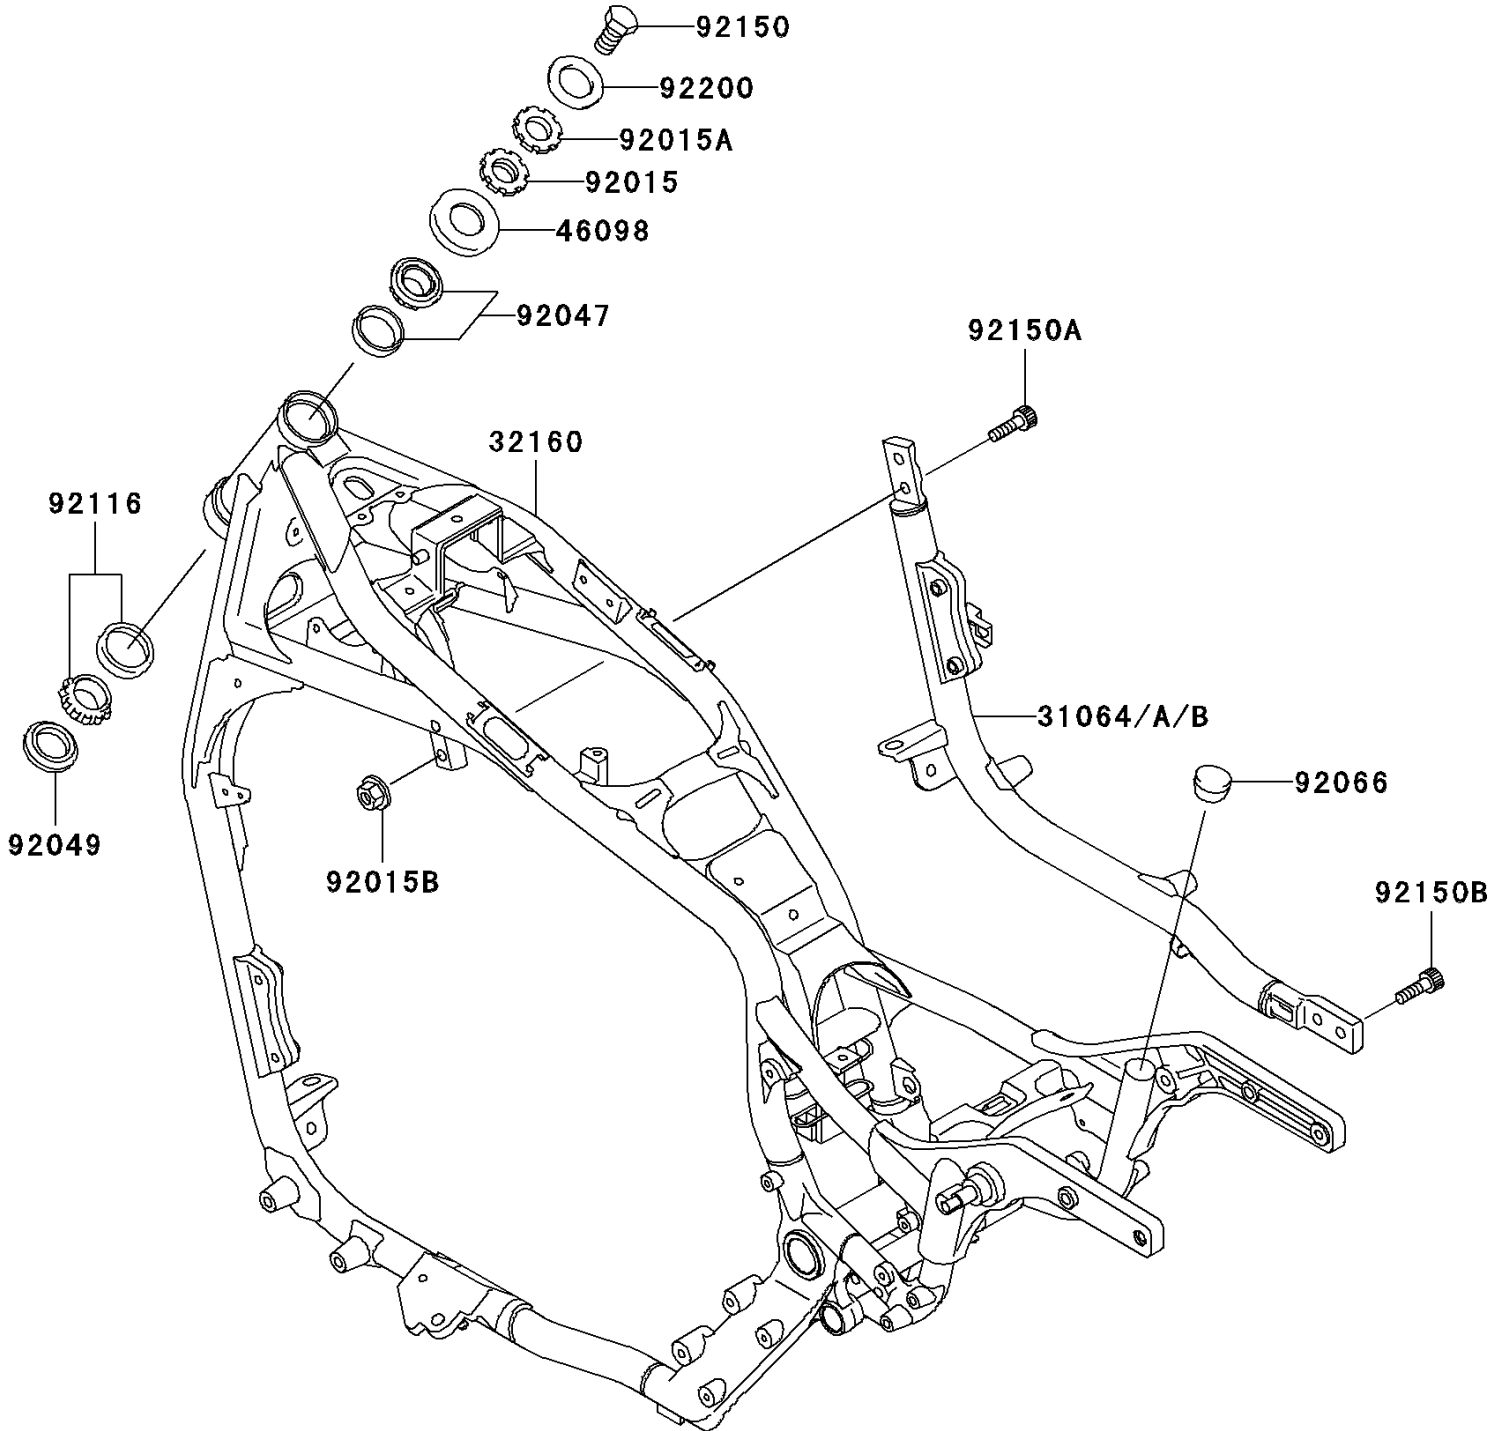

2000 Vulcan 1500 Classic PARTS DIAGRAM

Frame

F2120

2000 Vulcan 1500 Classic PARTS LIST

Frame

ITEM NAME	PART NUMBER	QUANTITY
-----------	-------------	----------