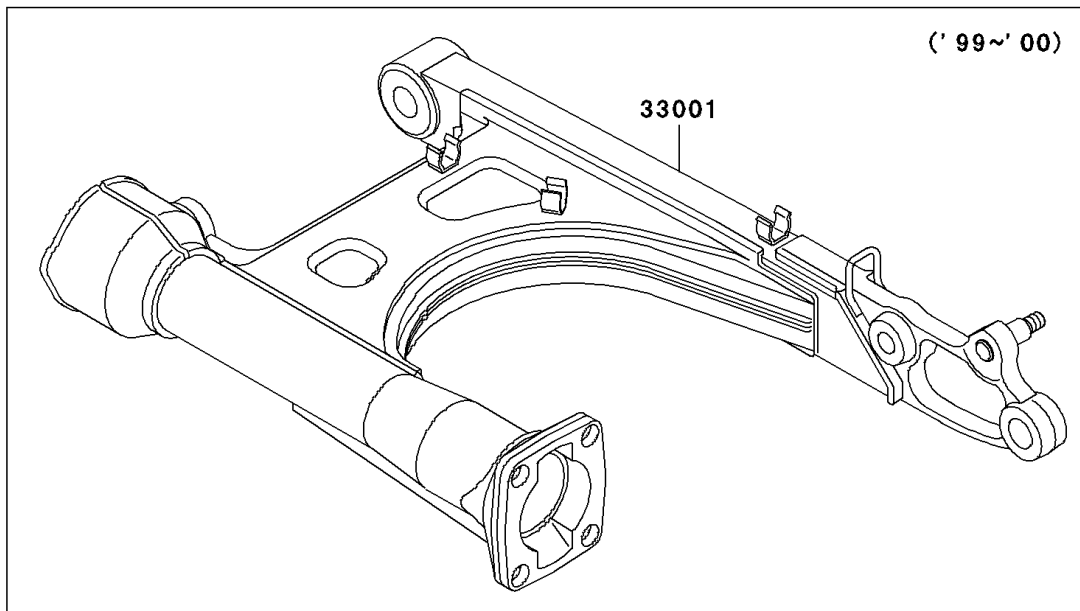

2001 Vulcan 1500 Classic PARTS DIAGRAM

Swingarm

F2141

2001 Vulcan 1500 Classic PARTS LIST

Swingarm

ITEM NAME	PART NUMBER	QUANTITY
CAP,SWING ARM (Ref # 11065)	11065-1099	1
ARM-COMP-SWING (Ref # 33001A)	33001-1600	1
SHAFT-SWING ARM (Ref # 33032)	33032-1181	1