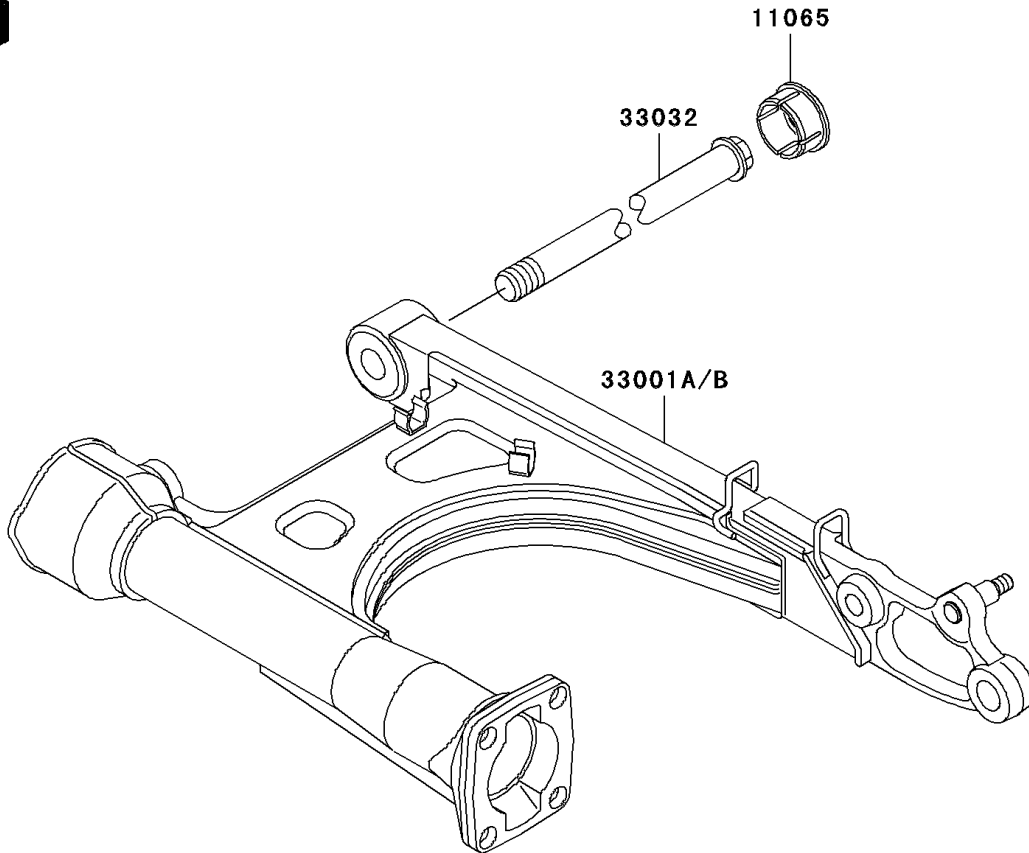

2001 Vulcan 1500 Classic PARTS DIAGRAM

Swingarm

F2141

2001 Vulcan 1500 Classic PARTS LIST

Swingarm

ITEM NAME	PART NUMBER	QUANTITY
CAP,SWING ARM (Ref # 11065)	11065-1099	1
ARM-COMP-SWING (Ref # 33001A)	33001-1600	1
SHAFT-SWING ARM (Ref # 33032)	33032-1181	1