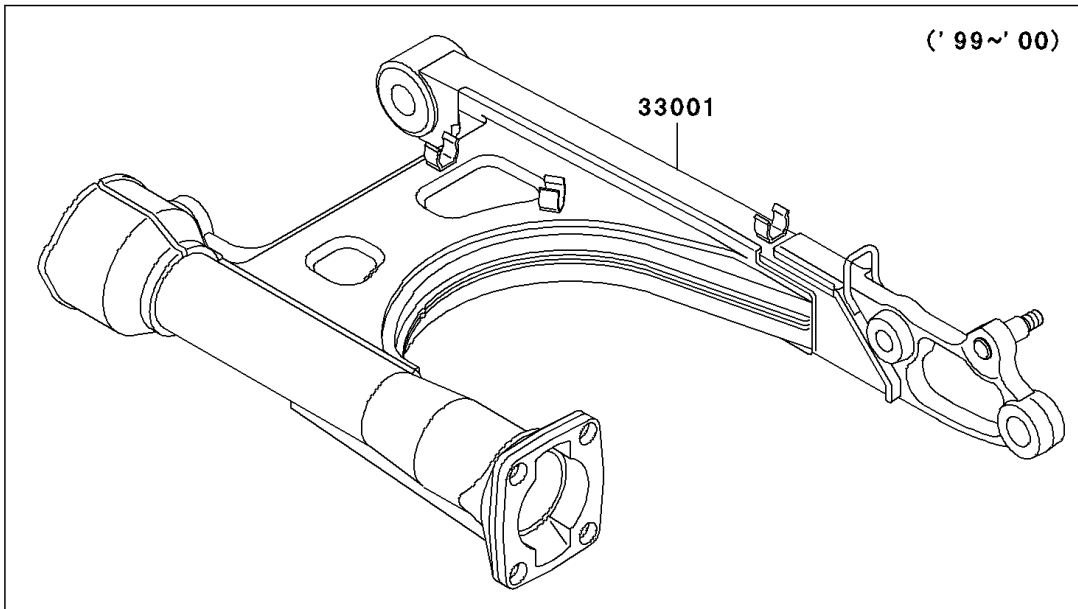

# 2002 Vulcan 1500 Classic PARTS DIAGRAM

Swingarm

F2141

### Swingarm

ITEM NAME	PART NUMBER	QUANTITY
CAP,SWING ARM (Ref # 11065)	11065-1099	1
ARM-COMP-SWING (Ref # 33001B)	33001-1617	1
SHAFT-SWING ARM (Ref # 33032)	33032-1181	1