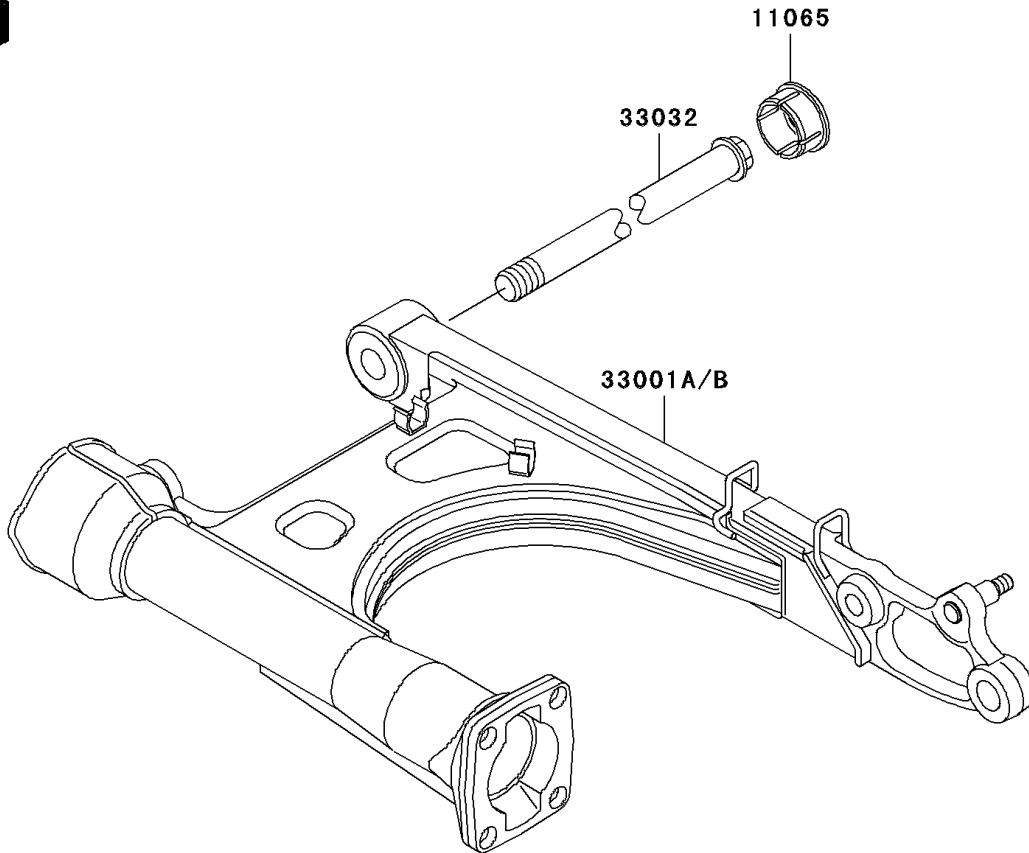

# 2002 Vulcan 1500 Classic PARTS DIAGRAM

Swingarm

F2141

## 2002 Vulcan 1500 Classic PARTS LIST

### Swingarm

ITEM NAME	PART NUMBER	QUANTITY
CAP,SWING ARM (Ref # 11065)	11065-1099	1
ARM-COMP-SWING (Ref # 33001B)	33001-1617	1
SHAFT-SWING ARM (Ref # 33032)	33032-1181	1