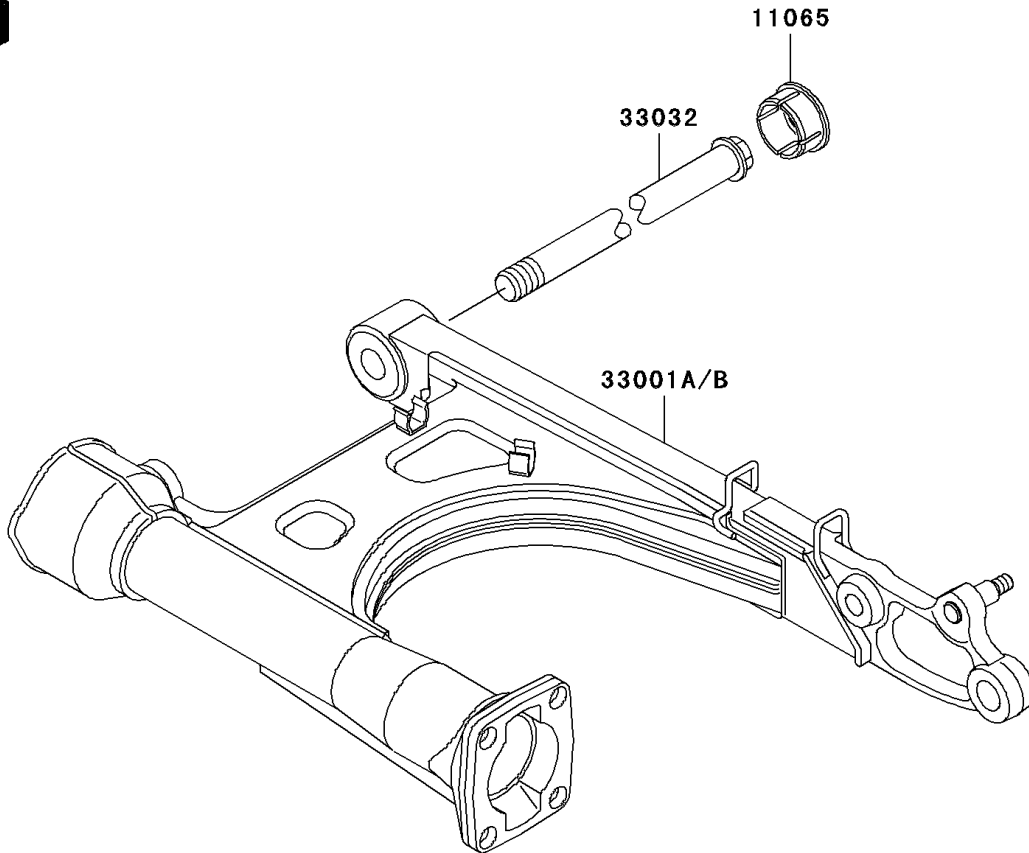

2003 Vulcan 1500 Classic PARTS DIAGRAM

Swingarm

F2141

2003 Vulcan 1500 Classic PARTS LIST

Swingarm

ITEM NAME	PART NUMBER	QUANTITY
CAP,SWING ARM (Ref # 11065)	11065-1099	1
ARM-COMP-SWING (Ref # 33001B)	33001-1617	1
SHAFT-SWING ARM (Ref # 33032)	33032-1181	1