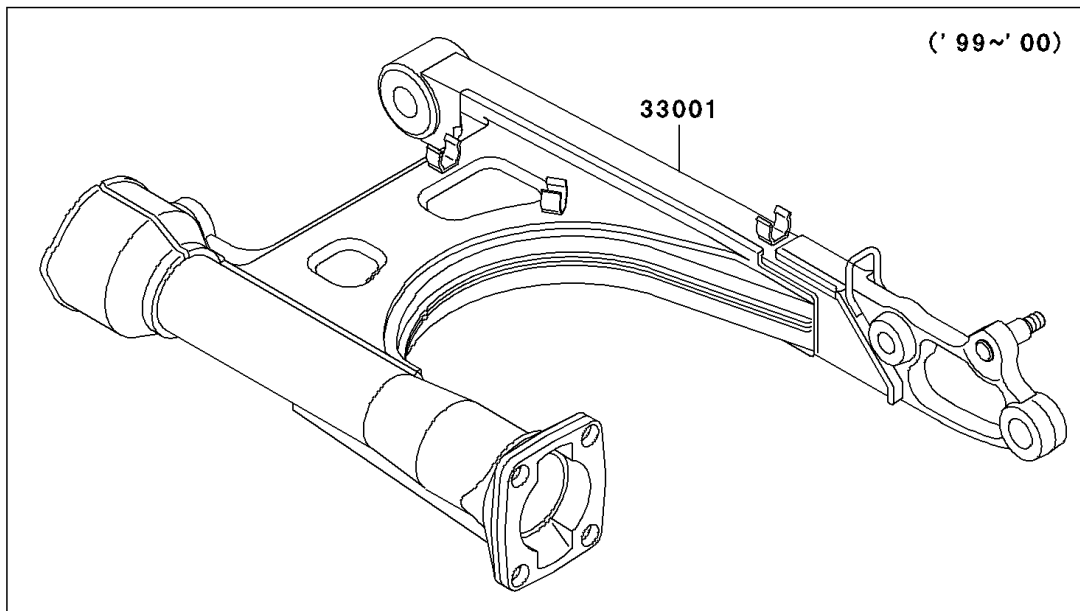

2003 Vulcan 1500 Classic PARTS DIAGRAM

Swingarm

F2141

2003 Vulcan 1500 Classic PARTS LIST

Swingarm

ITEM NAME	PART NUMBER	QUANTITY
CAP,SWING ARM (Ref # 11065)	11065-1099	1
ARM-COMP-SWING (Ref # 33001B)	33001-1617	1
SHAFT-SWING ARM (Ref # 33032)	33032-1181	1