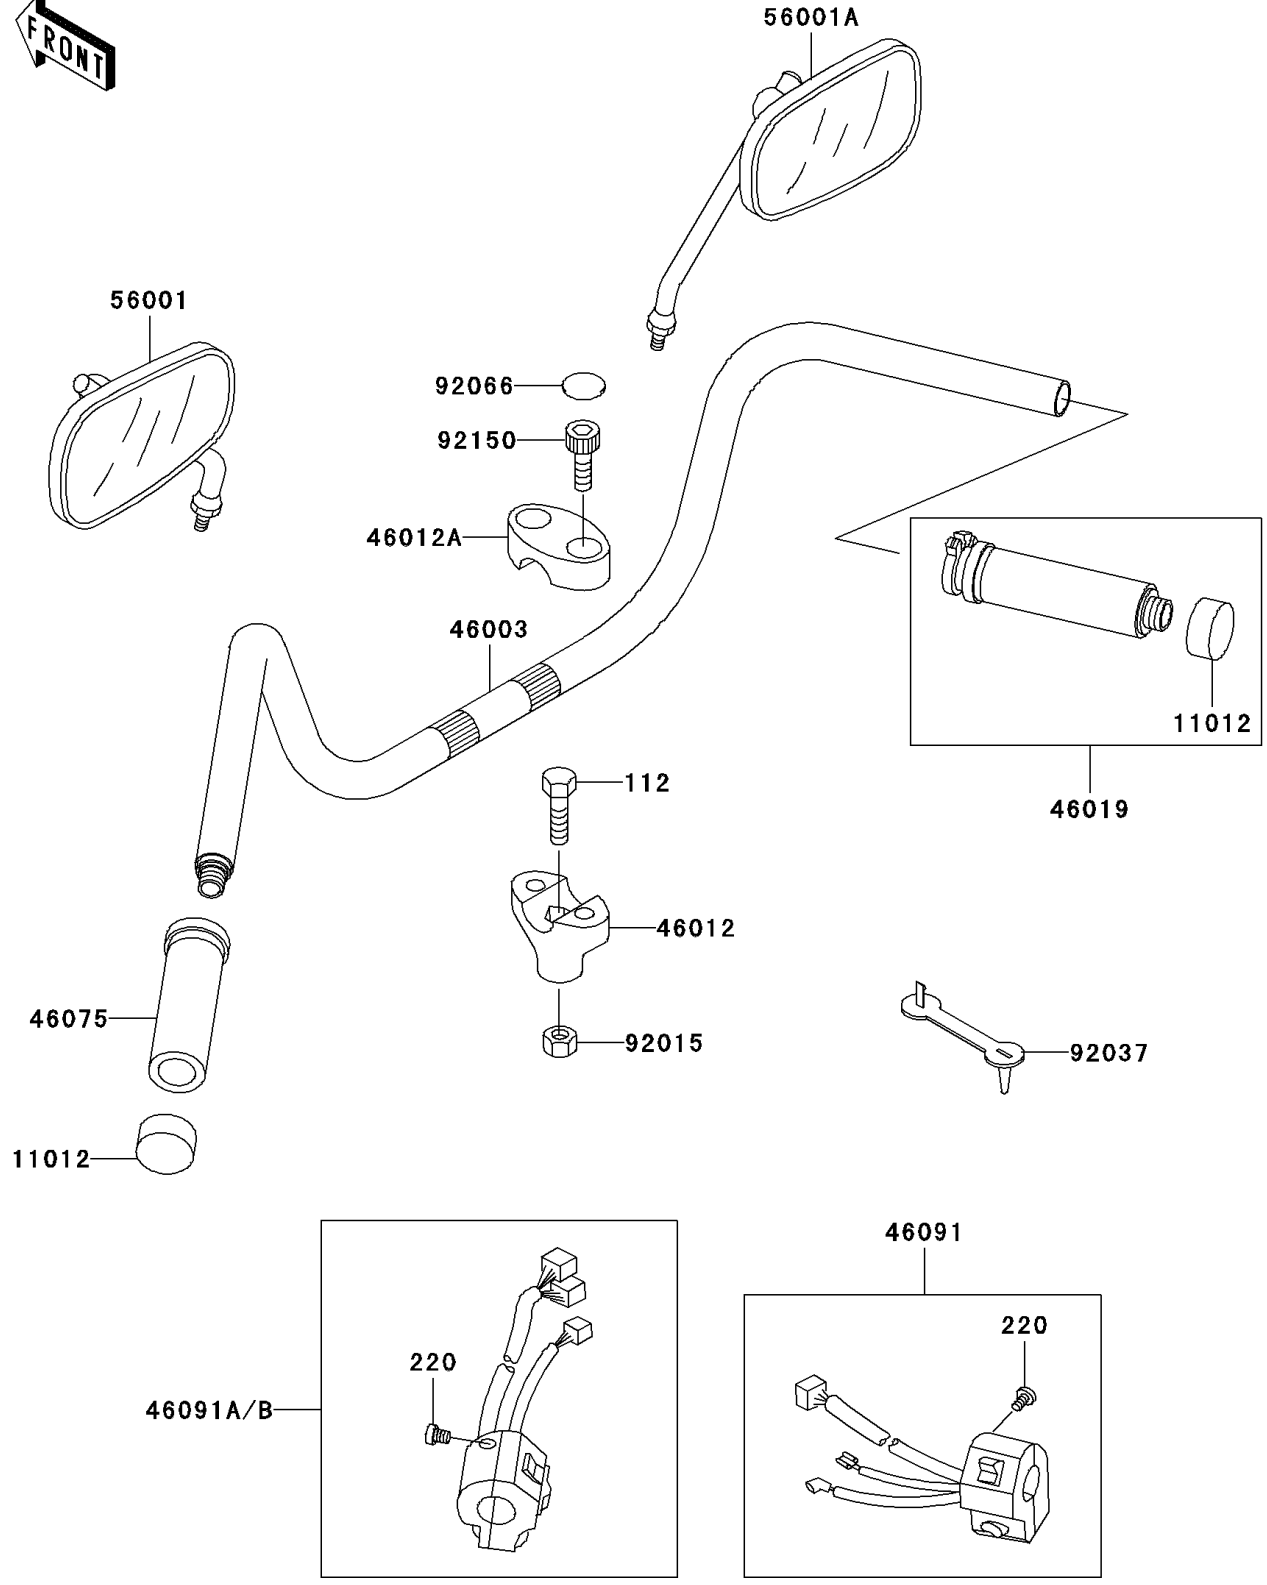

# 2001 Vulcan 1500 Classic PARTS DIAGRAM

Handlebar

F2310

## 2001 Vulcan 1500 Classic PARTS LIST

### Handlebar

ITEM NAME	PART NUMBER	QUANTITY
BOLT-UPSET,10X65 (Ref # 112)	112H1065	2
SCREW-PAN-CROSS (Ref # 220)	220E0525	4
CAP,GRIP END (Ref # 11012)	11012-1975	2
HANDLE (Ref # 46003)	46003-1479	1
HOLDER-HANDLE,LWR (Ref # 46012)	46012-1272	2
HOLDER-HANDLE,UPP (Ref # 46012A)	46012-1273	2
GRIP-ASSY,THROTTLE (Ref # 46019)	46019-1109	1
GRIP,LH (Ref # 46075)	46075-1074	1
HOUSING-ASSY-CONTROL,RH (Ref # 46091)	46091-1717	1
HOUSING-ASSY-CONTROL,LH (Ref # 46091B)	46091-1788	1
MIRROR-ASSY,LH (Ref # 56001)	56001-1451	1
MIRROR-ASSY,RH (Ref # 56001A)	56001-1452	1
NUT,LOCK,FLANGED,10MM (Ref # 92015)	92015-1717	2
CLAMP,SPEED,L=80.5 (Ref # 92037)	92037-1903	2
PLUG (Ref # 92066)	92066-1285	4
BOLT,SOCKET,10X23 (Ref # 92150)	92150-1942	4