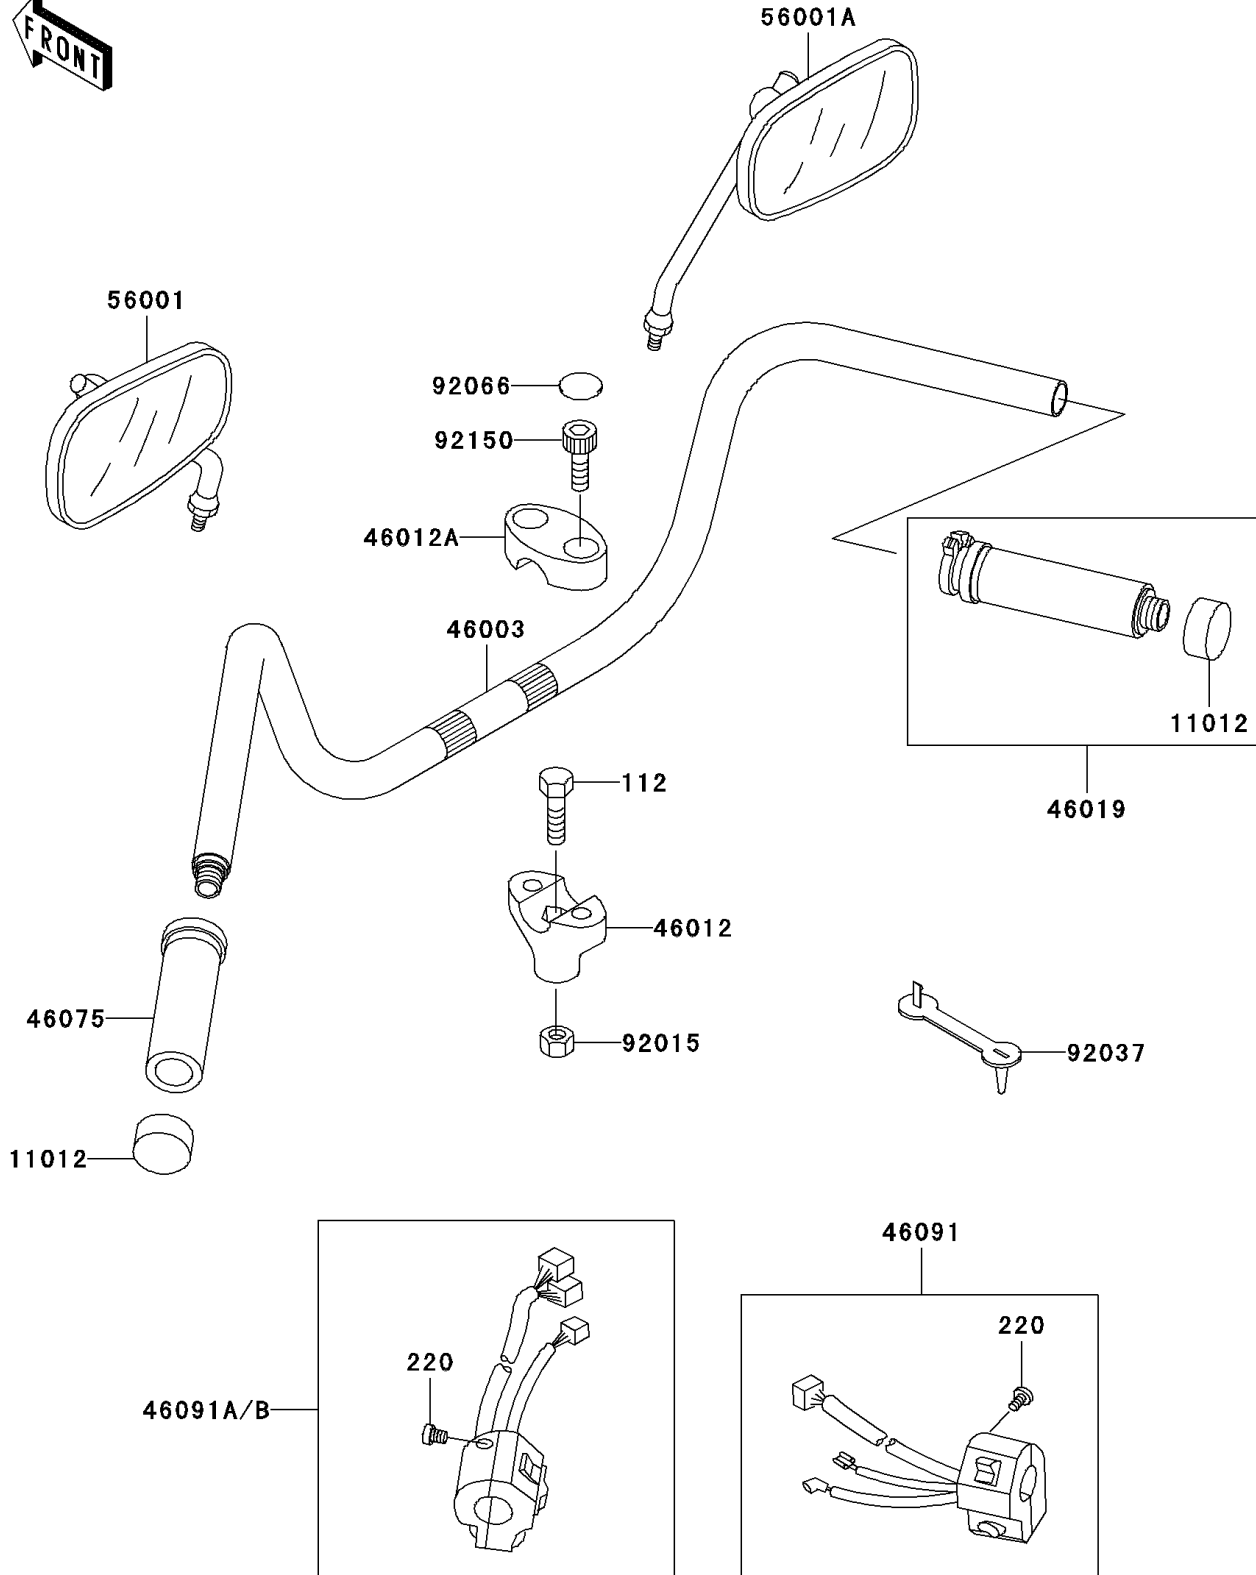

# 2001 Vulcan 1500 Classic PARTS DIAGRAM

Handlebar

F2310

## 2001 Vulcan 1500 Classic PARTS LIST

### Handlebar

ITEM NAME	PART NUMBER	QUANTITY
BOLT-UPSET,10X65 (Ref # 112)	112H1065	2
SCREW-PAN-CROSS (Ref # 220)	220E0525	4
CAP,GRIP END (Ref # 11012)	11012-1975	2
HANDLE (Ref # 46003)	46003-1479	1
HOLDER-HANDLE,LWR (Ref # 46012)	46012-1272	2
HOLDER-HANDLE,UPP (Ref # 46012A)	46012-1273	2
GRIP-ASSY,THROTTLE (Ref # 46019)	46019-1109	1
GRIP,LH (Ref # 46075)	46075-1074	1
HOUSING-ASSY-CONTROL,RH (Ref # 46091)	46091-1717	1
HOUSING-ASSY-CONTROL,LH (Ref # 46091B)	46091-1788	1
MIRROR-ASSY,LH (Ref # 56001)	56001-1451	1
MIRROR-ASSY,RH (Ref # 56001A)	56001-1452	1
NUT,LOCK,FLANGED,10MM (Ref # 92015)	92015-1717	2
CLAMP,SPEED,L=80.5 (Ref # 92037)	92037-1903	2
PLUG (Ref # 92066)	92066-1285	4
BOLT,SOCKET,10X23 (Ref # 92150)	92150-1942	4