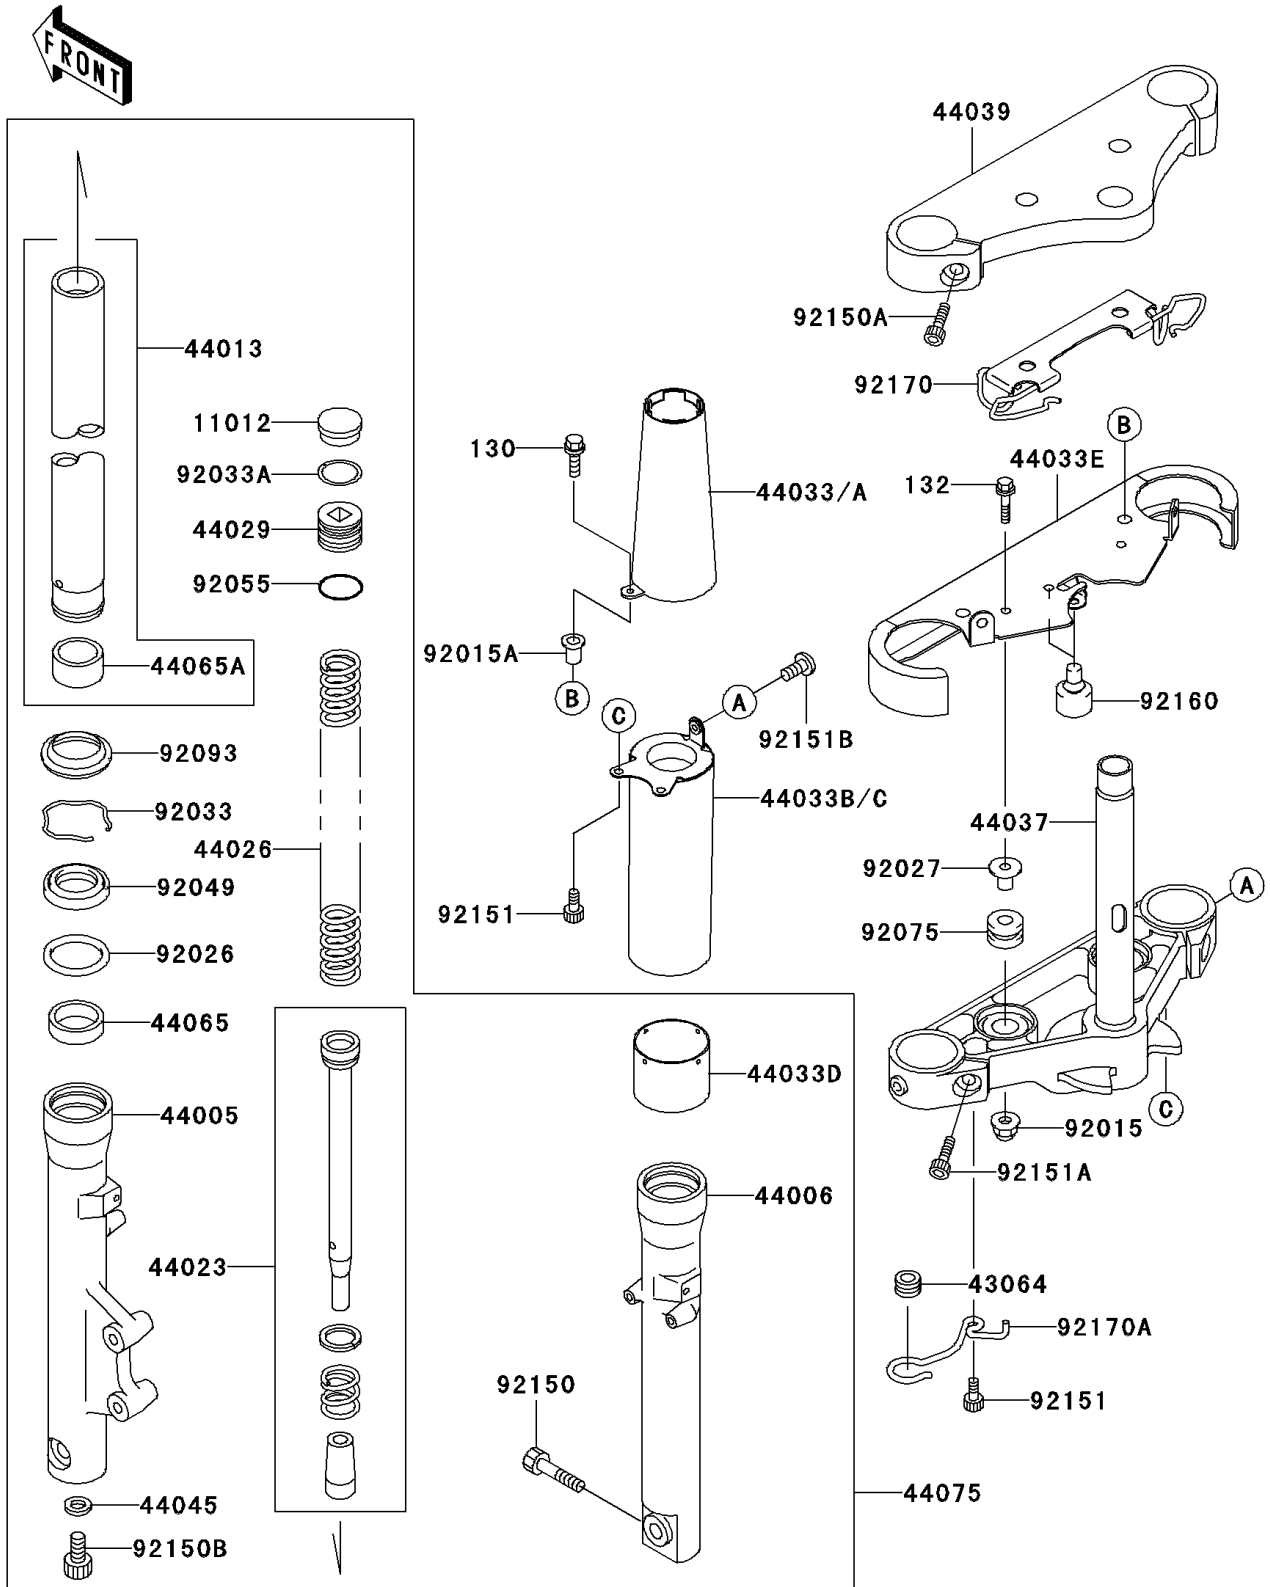

# 1999 Vulcan 1500 Classic PARTS DIAGRAM

Front Fork

F2340

## Front Fork

ITEM NAME	PART NUMBER	QUANTITY
BOLT-FLANGED (Ref # 130)	130J0516	2
CAP,FORK TOP (Ref # 11012)	11012-1618	2
GROMMET,HOSE CLAMP (Ref # 43064)	43064-006	1
PIPE-LEFT FORK OUTER (Ref # 44005)	44005-1366	1
PIPE-RIGHT FORK OUTER (Ref # 44006)	44006-1365	1
PIPE-FORK INNER (Ref # 44013)	44013-1462	2
CYLINDER-SET-FORK (Ref # 44023)	44023-1133	2
SPRING-FRONT FORK (Ref # 44026)	44026-1693	2
SEAT-FORK SPRING (Ref # 44029)	44029-1125	2
COVER-FORK,UPP,LH (Ref # 44033)	44033-1215	1
COVER-FORK,UPP,RH (Ref # 44033A)	44033-1216	1
COVER-FORK,UNDER,LH (Ref # 44033B)	44033-1221	1
COVER-FORK,UNDER,RH (Ref # 44033C)	44033-1222	1
COVER-FORK (Ref # 44033D)	44033-1223	2
COVER-FORK,LWR (Ref # 44033E)	44033-1235	1
HOLDER-FORK UNDER (Ref # 44037)	44037-1344	1
HOLDER-FORK UPPER (Ref # 44039)	44039-1260	1
GASKET,FORK CYLINDER BOLT (Ref # 44045)	44045-051	2
BUSHING-FRONT FORK (Ref # 44065)	44065-1079	2
BUSHING-FRONT FORK,INNER PIPE (Ref # 44065A)	44065-1087	2
DAMPER-SET-FORK (Ref # 44075)	44075-1095	1
NUT,CAP,6MM (Ref # 92015)	92015-1385	2
NUT,WELL,5MM (Ref # 92015A)	92015-1757	2
SPACER,FORK OUTER (Ref # 92026)	92026-1276	2
COLLAR,L=16.1 (Ref # 92027)	92027-1847	2
RING-SNAP (Ref # 92033)	92033-1222	2
RING-SNAP,SPRING SEAT (Ref # 92033A)	92033-1223	2
SEAL-OIL,FORK (Ref # 92049)	92049-1363	2
RING-O,SPRING SEAT (Ref # 92055)	92055-1363	2

# 1999 Vulcan 1500 Classic PARTS LIST

## Front Fork

ITEM NAME	PART NUMBER	QUANTITY
DAMPER (Ref # 92075)	92075-1035	2
SEAL,FORK (Ref # 92093)	92093-1268	2
BOLT,SOCKET,10X40 (Ref # 92150)	92150-1029	1
BOLT,SOCKET,8X30 (Ref # 92150A)	92150-1031	2
BOLT,SOCKET,8X18 (Ref # 92150B)	92150-1432	2
BOLT,SOCKET,6X14 (Ref # 92151)	92151-1068	4
BOLT,SOCKET,10X25 (Ref # 92151A)	92151-1083	2
BOLT,SOCKET,5X10 (Ref # 92151B)	92151-1097	2
DAMPER (Ref # 92160)	92160-1555	2
CLAMP,CABLE (Ref # 92170)	92170-1655	1
CLAMP,CABLE (Ref # 92170A)	92170-1658	1
BOLT-FLANGED-SMALL (Ref # 132)	132E0630	2