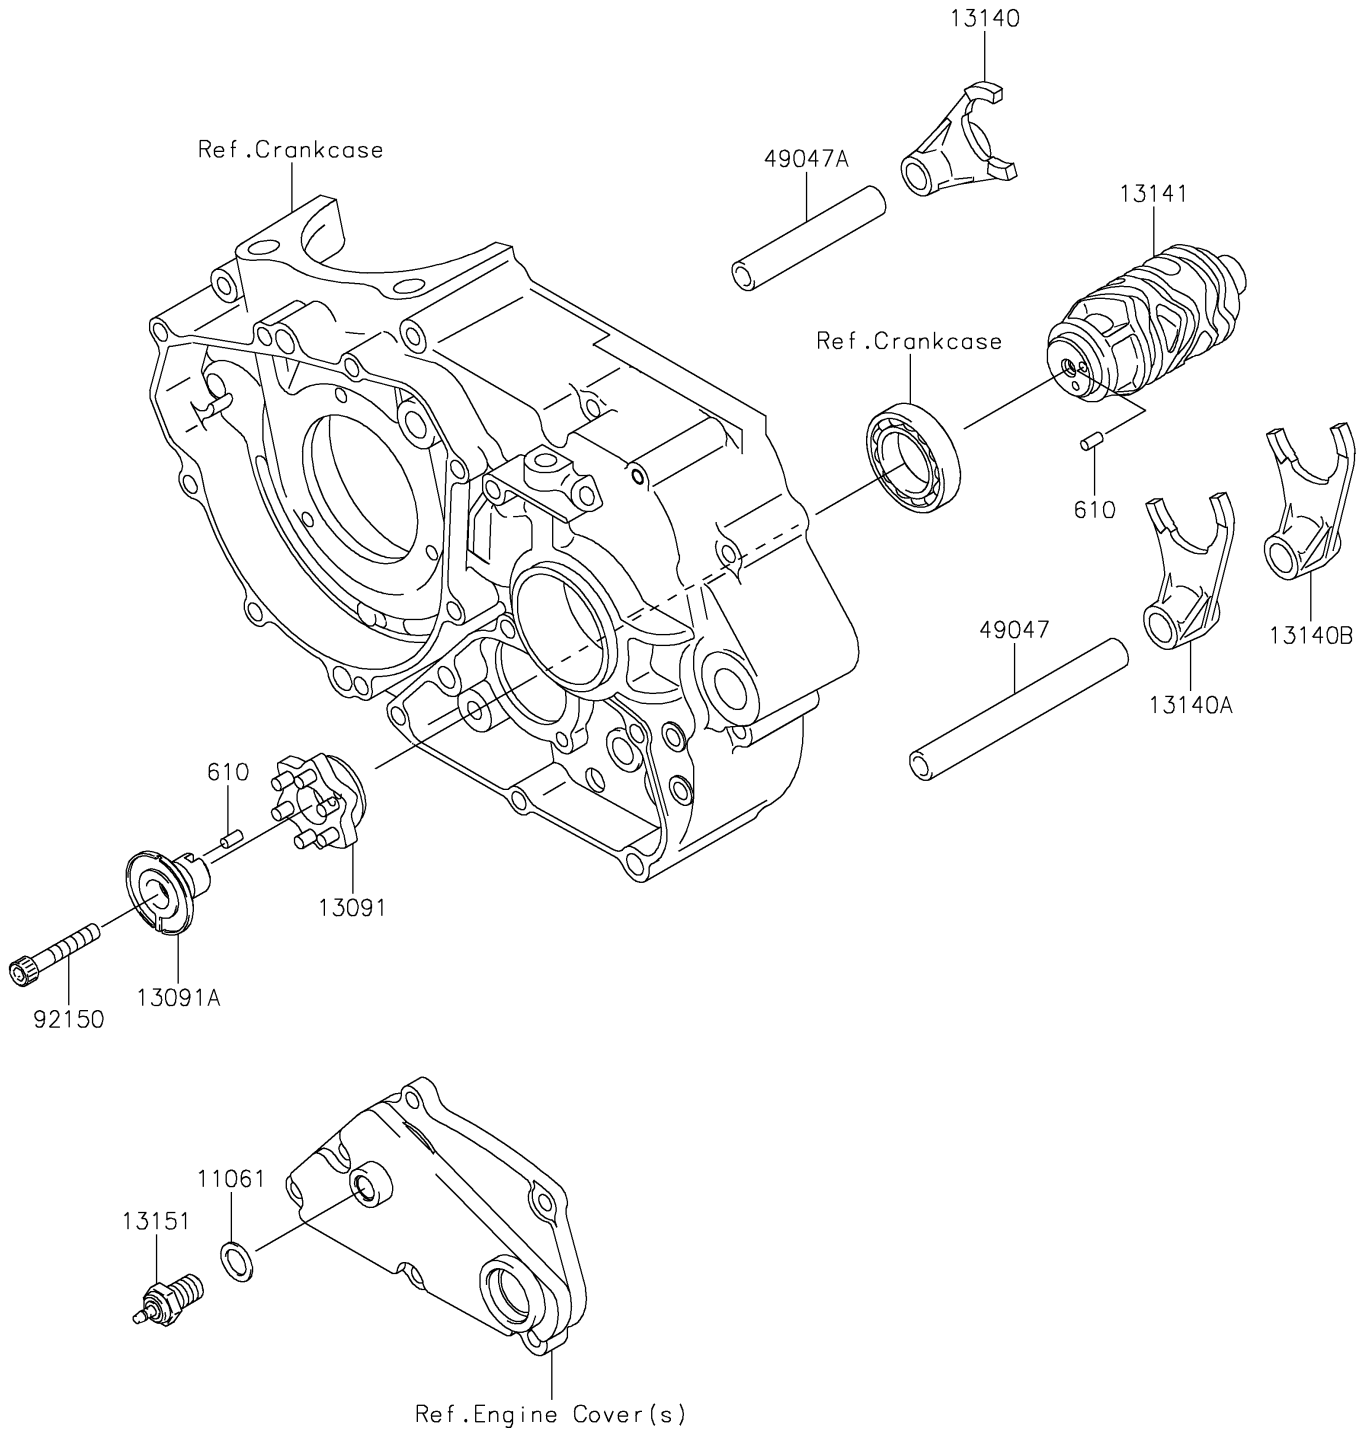

2018 KLX® 250 PARTS DIAGRAM

Gear Change Drum/Shift Fork(s)

E1362

2018 KLX® 250 PARTS LIST

Gear Change Drum/Shift Fork(s)

ITEM NAME	PART NUMBER	QUANTITY
GASKET,10.5X16X1 (Ref # 11061)	11061-0373	1
HOLDER,CHANGE DRUM (Ref # 13091)	13091-1856	1
HOLDER,CHANGE DRUM (Ref # 13091A)	13091-1862	1
FORK-SHIFT,5TH&TOP (Ref # 13140)	13140-1216	1
FORK-SHIFT,2ND&3RD (Ref # 13140A)	13140-1217	1
FORK-SHIFT,LOW&4TH (Ref # 13140B)	13140-1218	1
DRUM-CHANGE (Ref # 13141)	13141-0039	1
SWITCH-COMP,NEUTRAL (Ref # 13151)	13151-1102	1
ROD-SHIFT,L=106.7 (Ref # 49047)	49047-1056	1
ROD-SHIFT,L=71.7 (Ref # 49047A)	49047-1057	1
BOLT,SOCKET,6X35 (Ref # 92150)	92150-1484	1
ROLLER,4X8 (Ref # 610)	610A0408	2