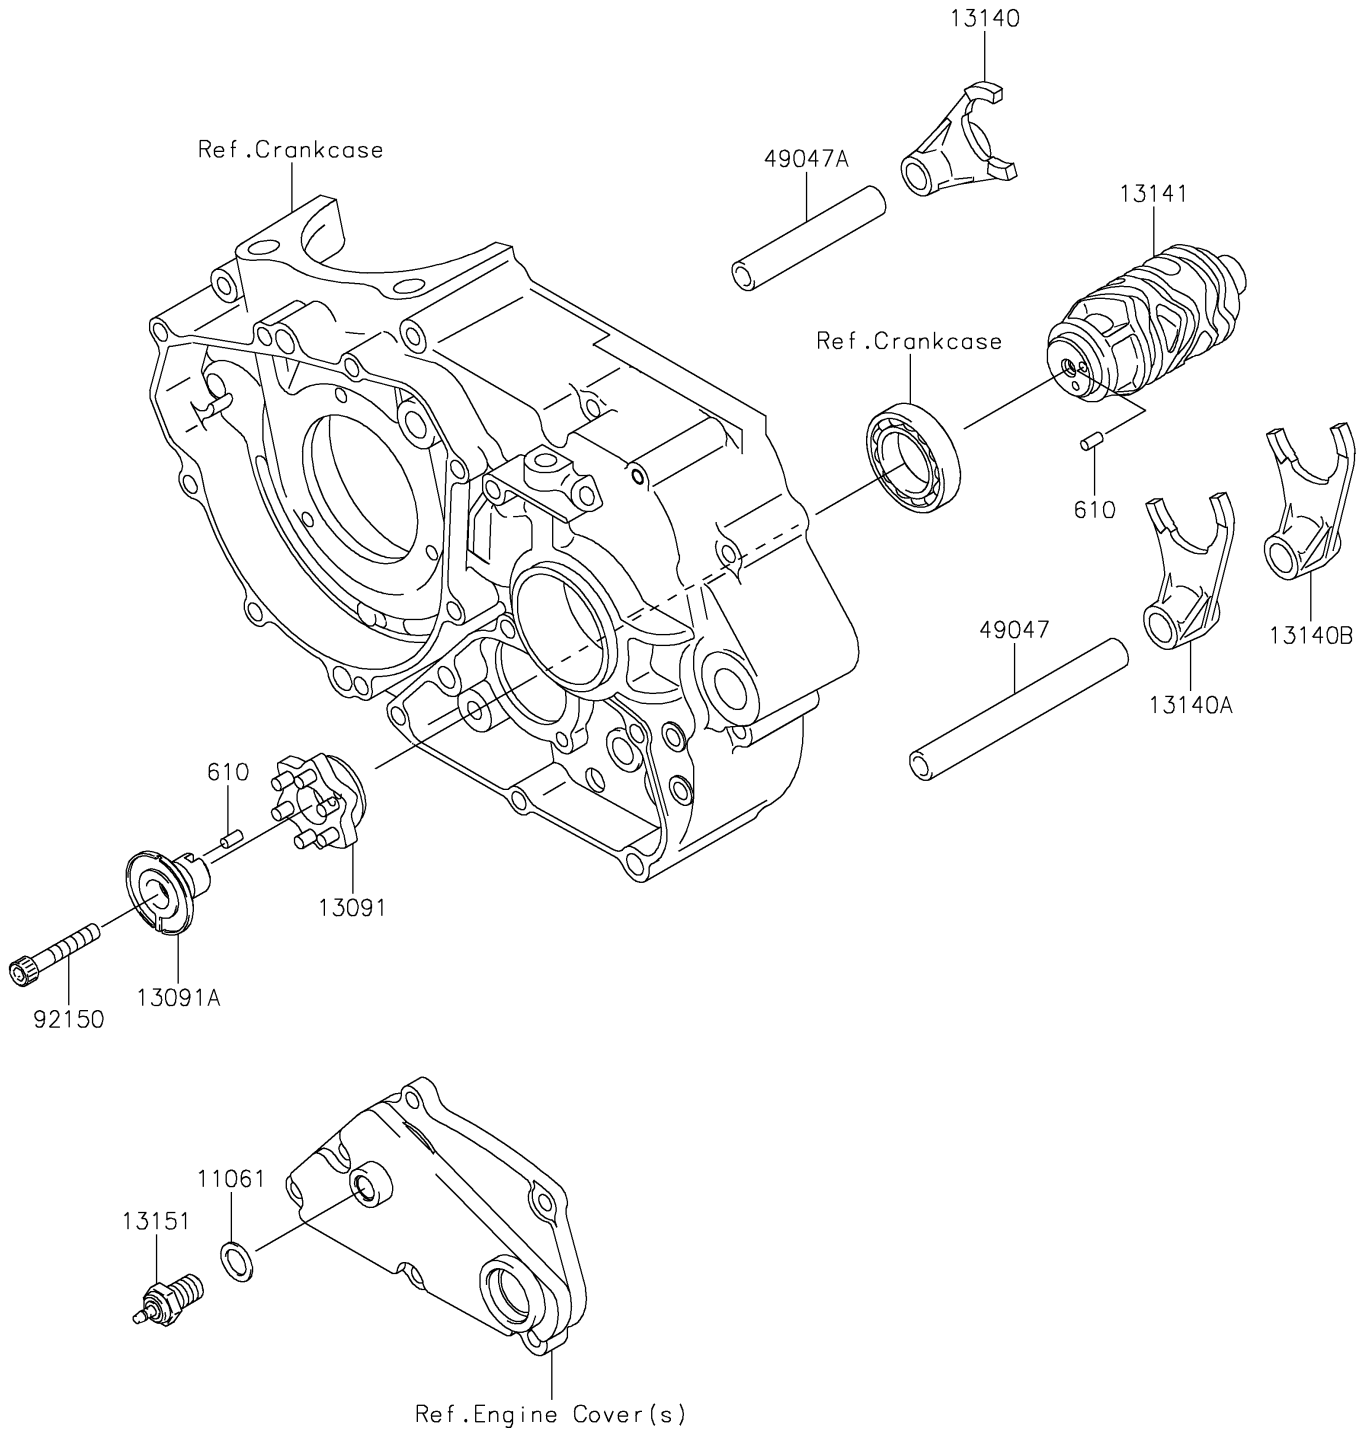

2019 KLX® 250 PARTS DIAGRAM

Gear Change Drum/Shift Fork(s)

E1362

2019 KLX® 250 PARTS LIST

Gear Change Drum/Shift Fork(s)

ITEM NAME	PART NUMBER	QUANTITY
GASKET,10.5X16X1 (Ref # 11061)	11061-0373	1
HOLDER,CHANGE DRUM (Ref # 13091)	13091-1856	1
HOLDER,CHANGE DRUM (Ref # 13091A)	13091-1862	1
FORK-SHIFT,5TH&TOP (Ref # 13140)	13140-1216	1
FORK-SHIFT,2ND&3RD (Ref # 13140A)	13140-1217	1
FORK-SHIFT,LOW&4TH (Ref # 13140B)	13140-1218	1
DRUM-CHANGE (Ref # 13141)	13141-0039	1
SWITCH-COMP,NEUTRAL (Ref # 13151)	13151-1102	1
ROD-SHIFT,L=106.7 (Ref # 49047)	49047-1056	1
ROD-SHIFT,L=71.7 (Ref # 49047A)	49047-1057	1
BOLT,SOCKET,6X35 (Ref # 92150)	92150-1484	1
ROLLER,4X8 (Ref # 610)	610A0408	2