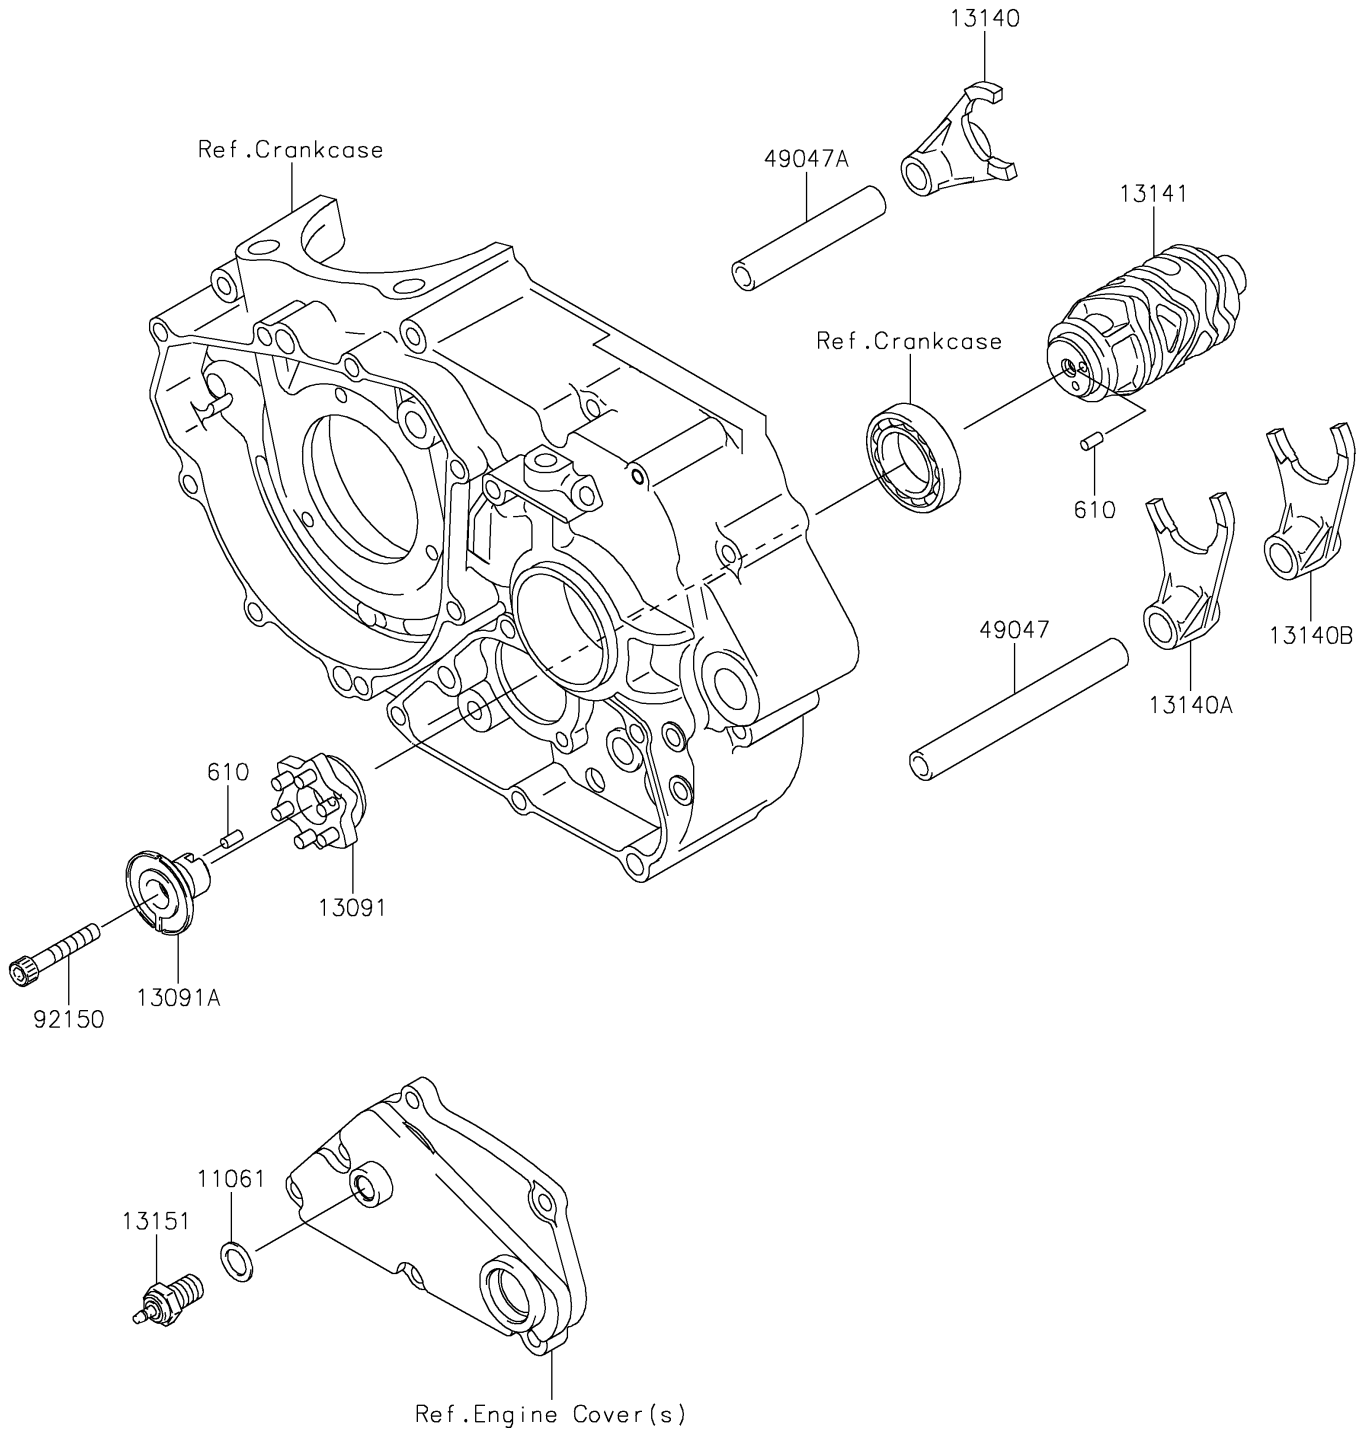

# 2019 KLX® 250 CAMO PARTS DIAGRAM

## Gear Change Drum/Shift Fork(s)

E1362

## 2019 KLX® 250 CAMO PARTS LIST

### Gear Change Drum/Shift Fork(s)

ITEM NAME	PART NUMBER	QUANTITY
GASKET,10.5X16X1 (Ref # 11061)	11061-0373	1
HOLDER,CHANGE DRUM (Ref # 13091)	13091-1856	1
HOLDER,CHANGE DRUM (Ref # 13091A)	13091-1862	1
FORK-SHIFT,5TH&TOP (Ref # 13140)	13140-1216	1
FORK-SHIFT,2ND&3RD (Ref # 13140A)	13140-1217	1
FORK-SHIFT,LOW&4TH (Ref # 13140B)	13140-1218	1
DRUM-CHANGE (Ref # 13141)	13141-0039	1
SWITCH-COMP,NEUTRAL (Ref # 13151)	13151-1102	1
ROD-SHIFT,L=106.7 (Ref # 49047)	49047-1056	1
ROD-SHIFT,L=71.7 (Ref # 49047A)	49047-1057	1
BOLT,SOCKET,6X35 (Ref # 92150)	92150-1484	1
ROLLER,4X8 (Ref # 610)	610A0408	2