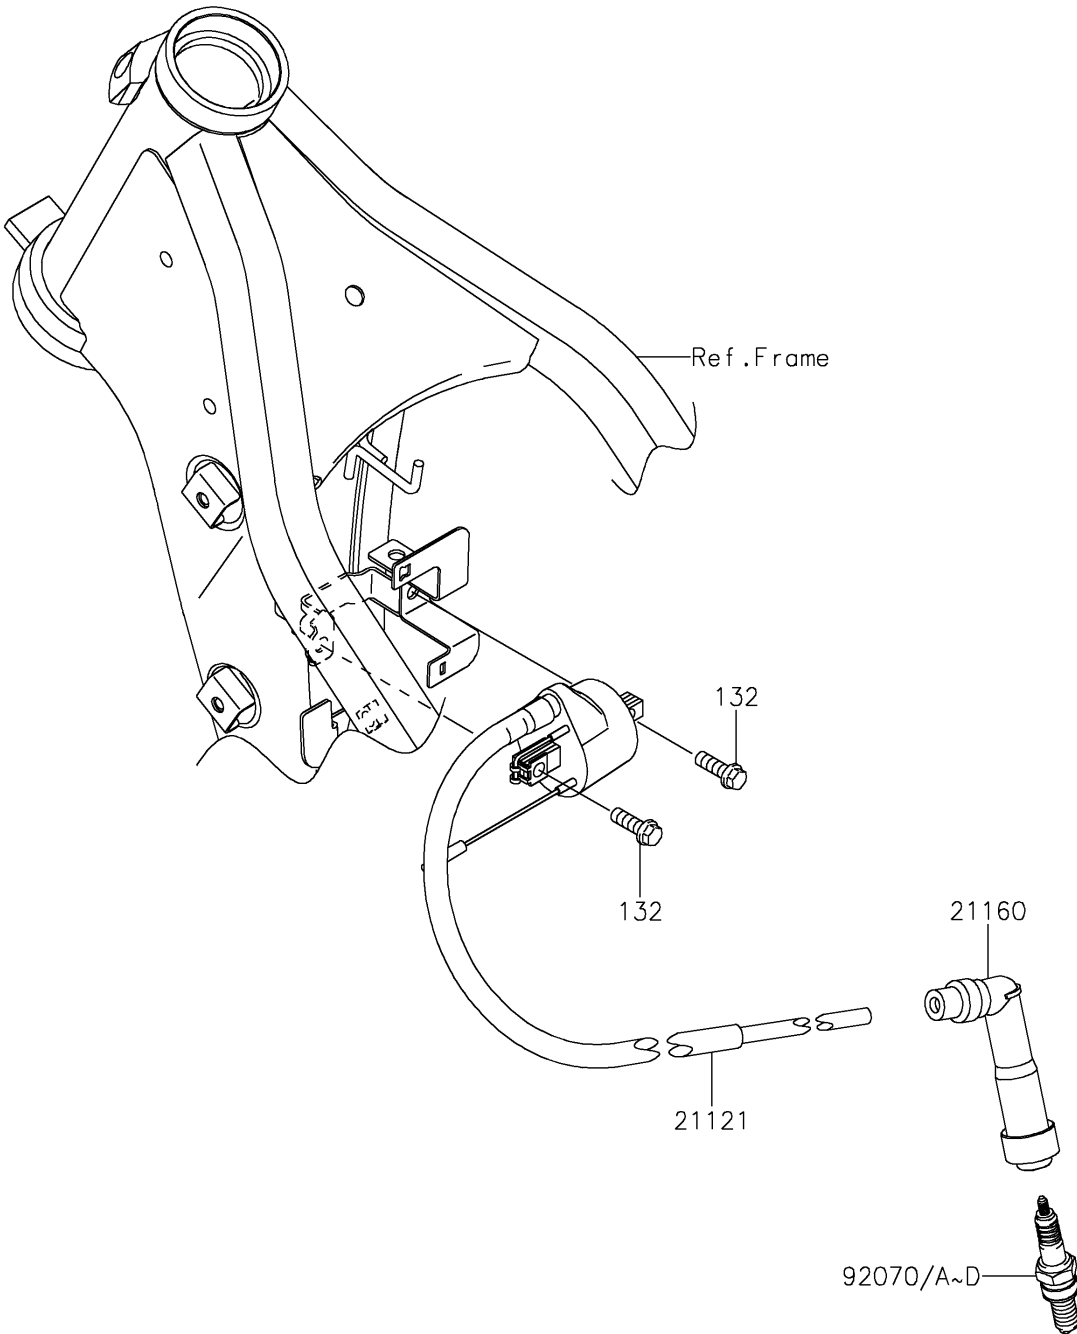

# 2019 KLX®250 PARTS DIAGRAM

Ignition System

E1830

## 2019 KLX® 250 PARTS LIST

### Ignition System

ITEM NAME	PART NUMBER	QUANTITY
COIL-IGNITION (Ref # 21121)	21121-0033	1
CAP-ASSY-PLUG (Ref # 21160)	21160-0019	1
PLUG-SPARK,CR8E(NGK) (Ref # 92070)	92070-0031	1
PLUG-SPARK,U27ESR-N(ND) (Ref # 92070A)		1
PLUG-SPARK,U24ESR-N(ND) (Ref # 92070B)		1
PLUG-SPARK,CR7E(NGK) (Ref # 92070C)	92070-1209	1
PLUG-SPARK,CR9E(NGK) (Ref # 92070D)	92070-1266	1
BOLT-FLANGED-SMALL,6X18 (Ref # 132)	132BC0618	2