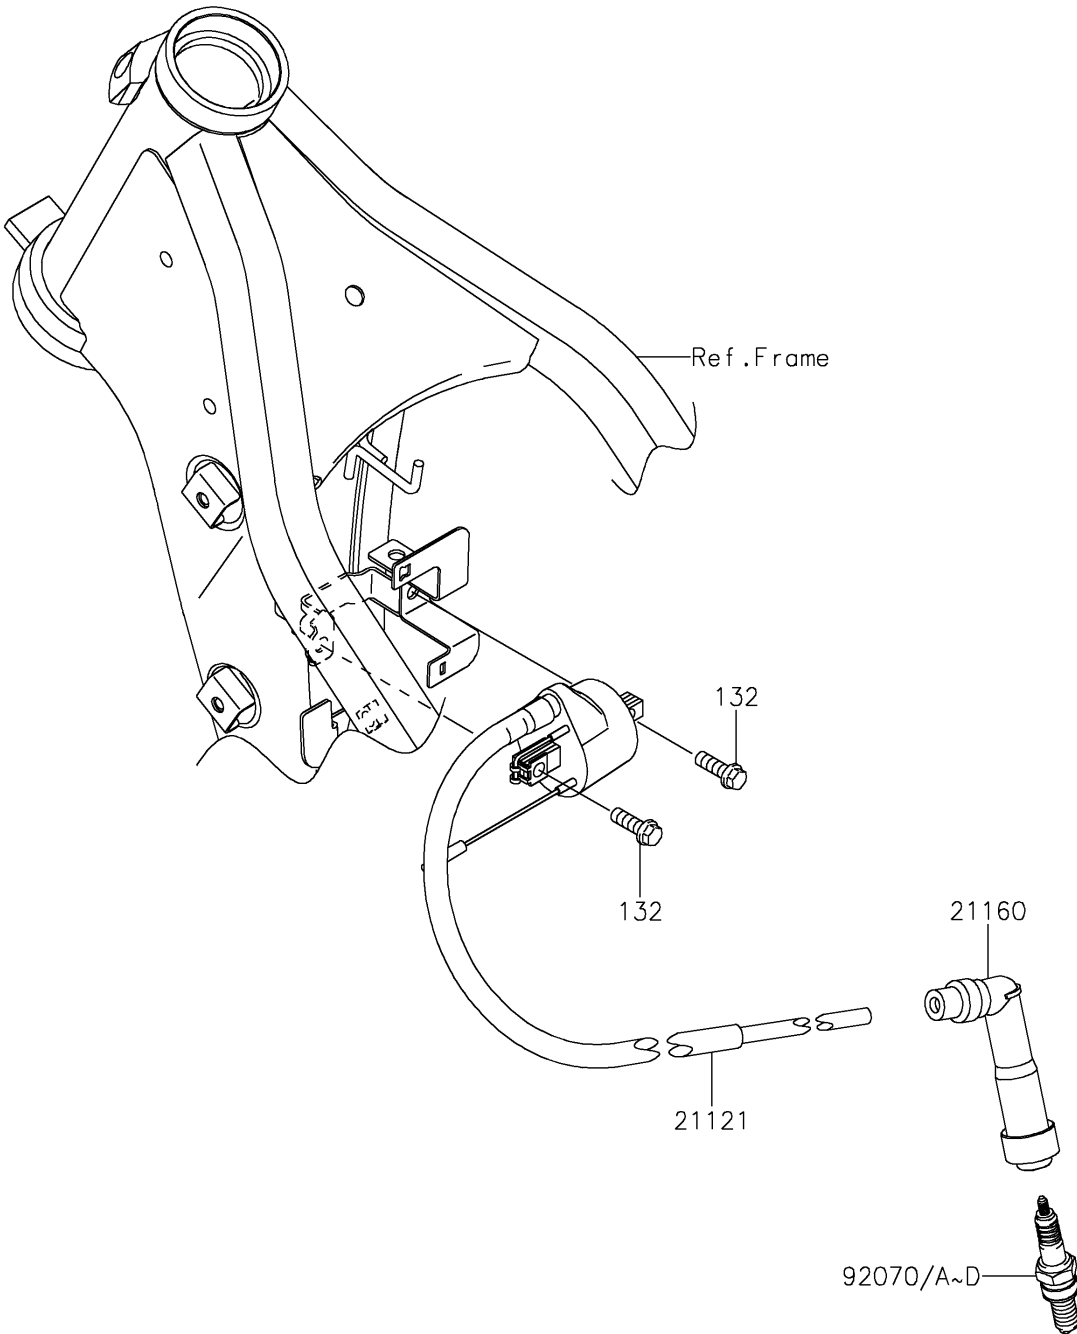

2019 KLX[®] 250 CAMO PARTS DIAGRAM

Ignition System

E1830

2019 KLX® 250 CAMO PARTS LIST

Ignition System

ITEM NAME	PART NUMBER	QUANTITY
COIL-IGNITION (Ref # 21121)	21121-0033	1
CAP-ASSY-PLUG (Ref # 21160)	21160-0019	1
PLUG-SPARK,CR8E(NGK) (Ref # 92070)	92070-0031	1
PLUG-SPARK,U27ESR-N(ND) (Ref # 92070A)		1
PLUG-SPARK,U24ESR-N(ND) (Ref # 92070B)		1
PLUG-SPARK,CR7E(NGK) (Ref # 92070C)	92070-1209	1
PLUG-SPARK,CR9E(NGK) (Ref # 92070D)	92070-1266	1
BOLT-FLANGED-SMALL,6X18 (Ref # 132)	132BC0618	2