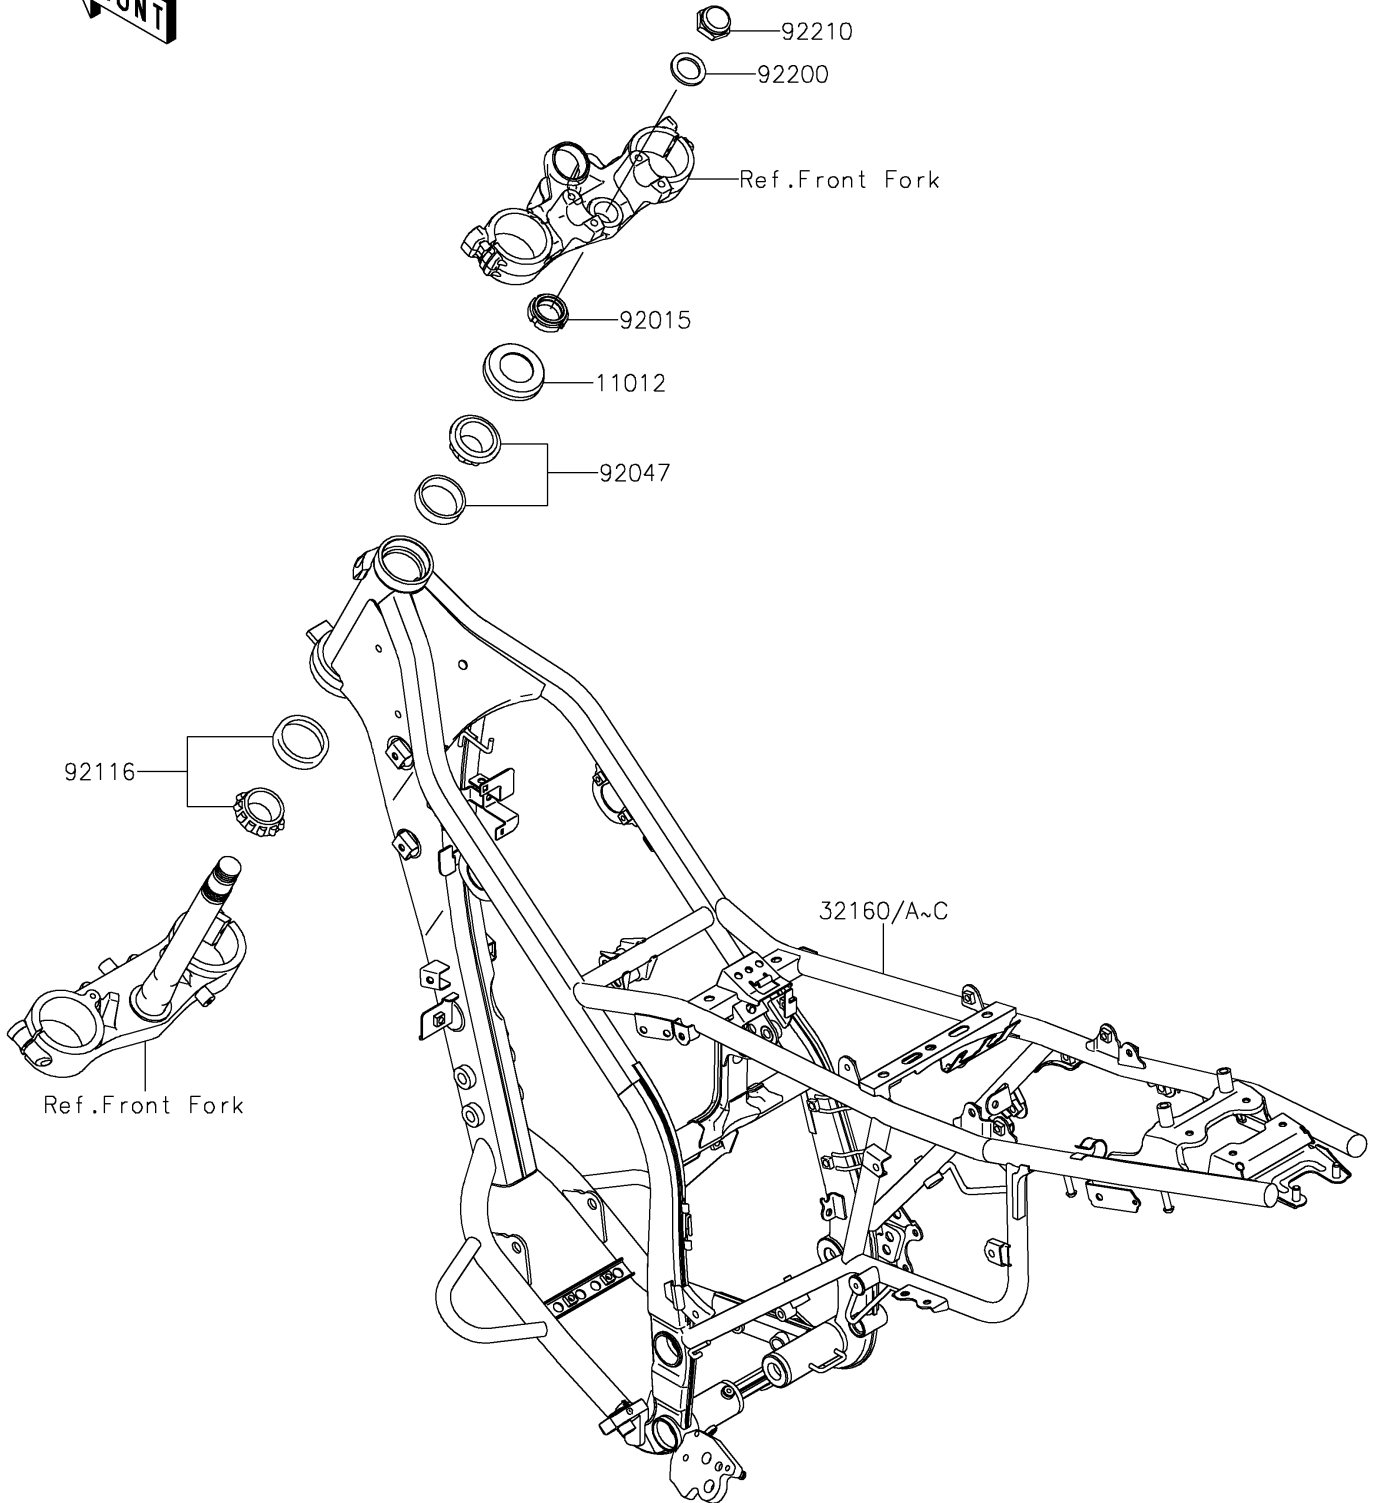

2019 KLX®250 PARTS DIAGRAM

Frame

F2120

2019 KLX® 250 PARTS LIST

Frame

ITEM NAME	PART NUMBER	QUANTITY
CAP,STEERING STEM (Ref # 11012)	11012-1762	1
FRAME-COMP,P.SILVER (Ref # 32160A)	32160-0610-458	1
FRAME-COMP,P.SILVER (Ref # 32160C)	32160-0611-458	1
NUT,25MM,T=12 (Ref # 92015)	92015-1546	1
RACE,ROLLER,32005JR RS (Ref # 92047)	92047-017	1
BEARING-ROLLER,HI-CAP32006JRRS (Ref # 92116)	92116-1069	1
WASHER,STEERING STEM (Ref # 92200)	92200-0517	1
NUT,CAP,22MM (Ref # 92210)	92210-0263	1