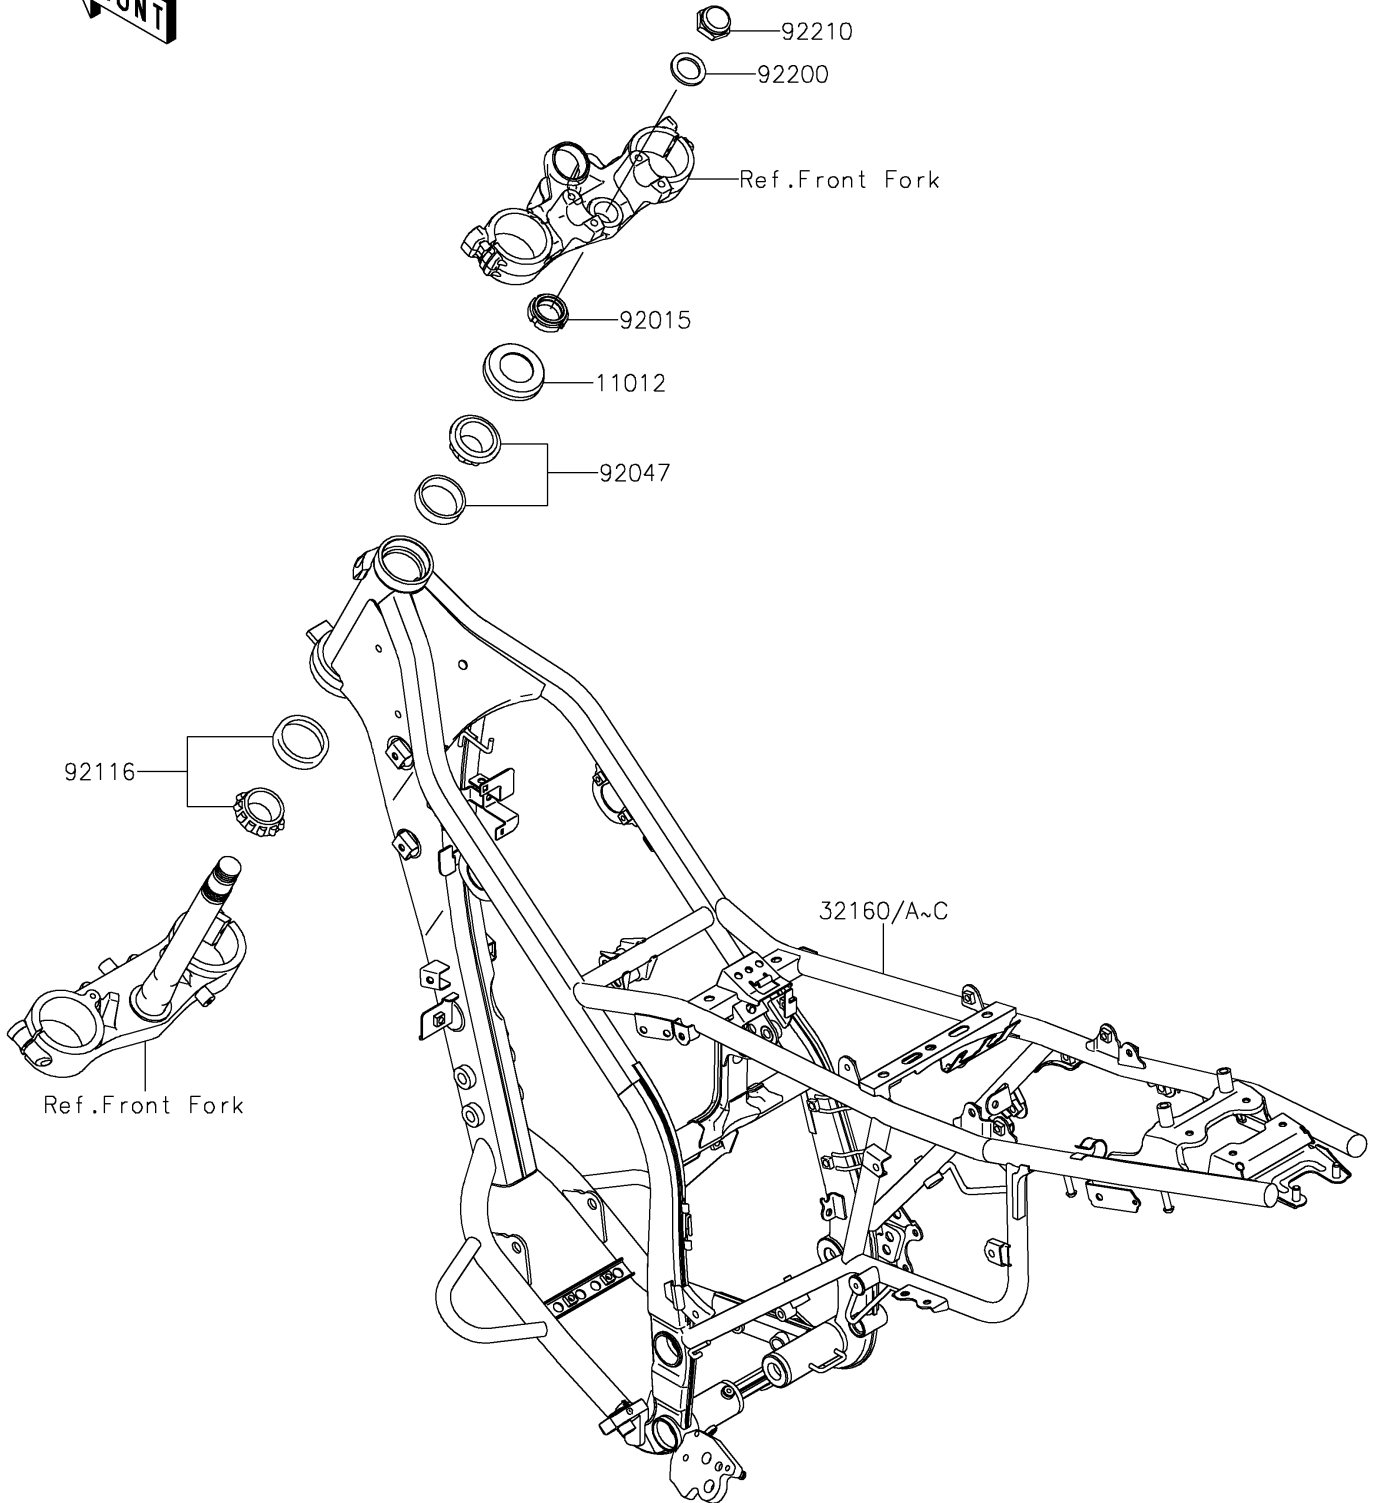

# 2019 KLX®250 CAMO PARTS DIAGRAM

Frame

F2120

## 2019 KLX® 250 CAMO PARTS LIST

### Frame

ITEM NAME	PART NUMBER	QUANTITY
CAP,STEERING STEM (Ref # 11012)	11012-1762	1
FRAME-COMP,F.S.BLACK (Ref # 32160)	32160-0610-18R	1
FRAME-COMP,F.S.BLACK (Ref # 32160B)	32160-0611-18R	1
NUT,25MM,T=12 (Ref # 92015)	92015-1546	1
RACE,ROLLER,32005JR RS (Ref # 92047)	92047-017	1
BEARING-ROLLER,HI-CAP32006JRRS (Ref # 92116)	92116-1069	1
WASHER,STEERING STEM (Ref # 92200)	92200-0517	1
NUT,CAP,22MM (Ref # 92210)	92210-0263	1