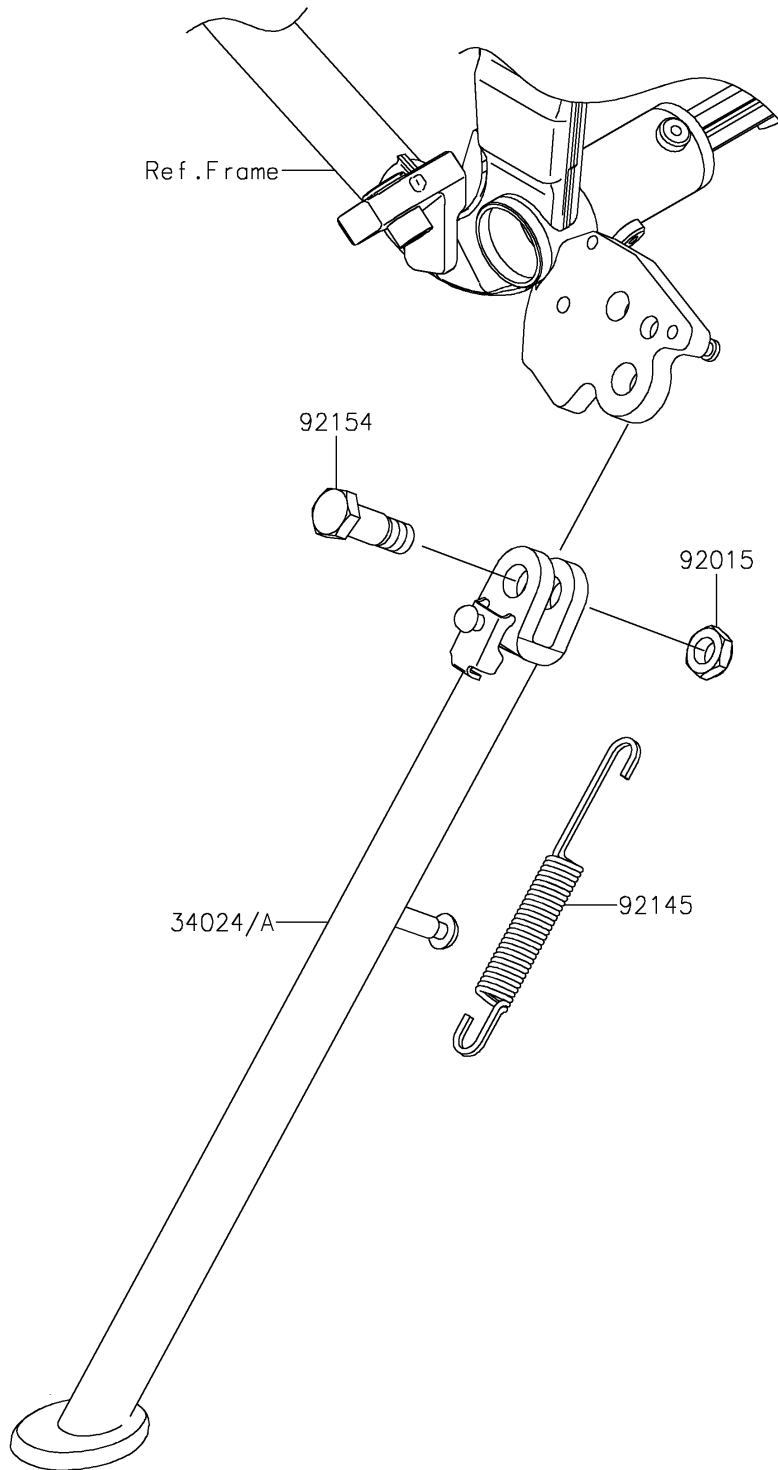

2019 KLX® 250 PARTS DIAGRAM

Stand(s)

F2190

2019 KLX® 250 PARTS LIST

Stand(s)

ITEM NAME	PART NUMBER	QUANTITY
STAND-SIDE,P.SILVER (Ref # 34024A)	34024-0079-458	1
NUT,LOCK,10MM,BLACK (Ref # 92015)	92015-1188	1
SPRING,SIDE STAND (Ref # 92145)	92145-0085	1
BOLT,SIDE STAND (Ref # 92154)	92154-0412	1