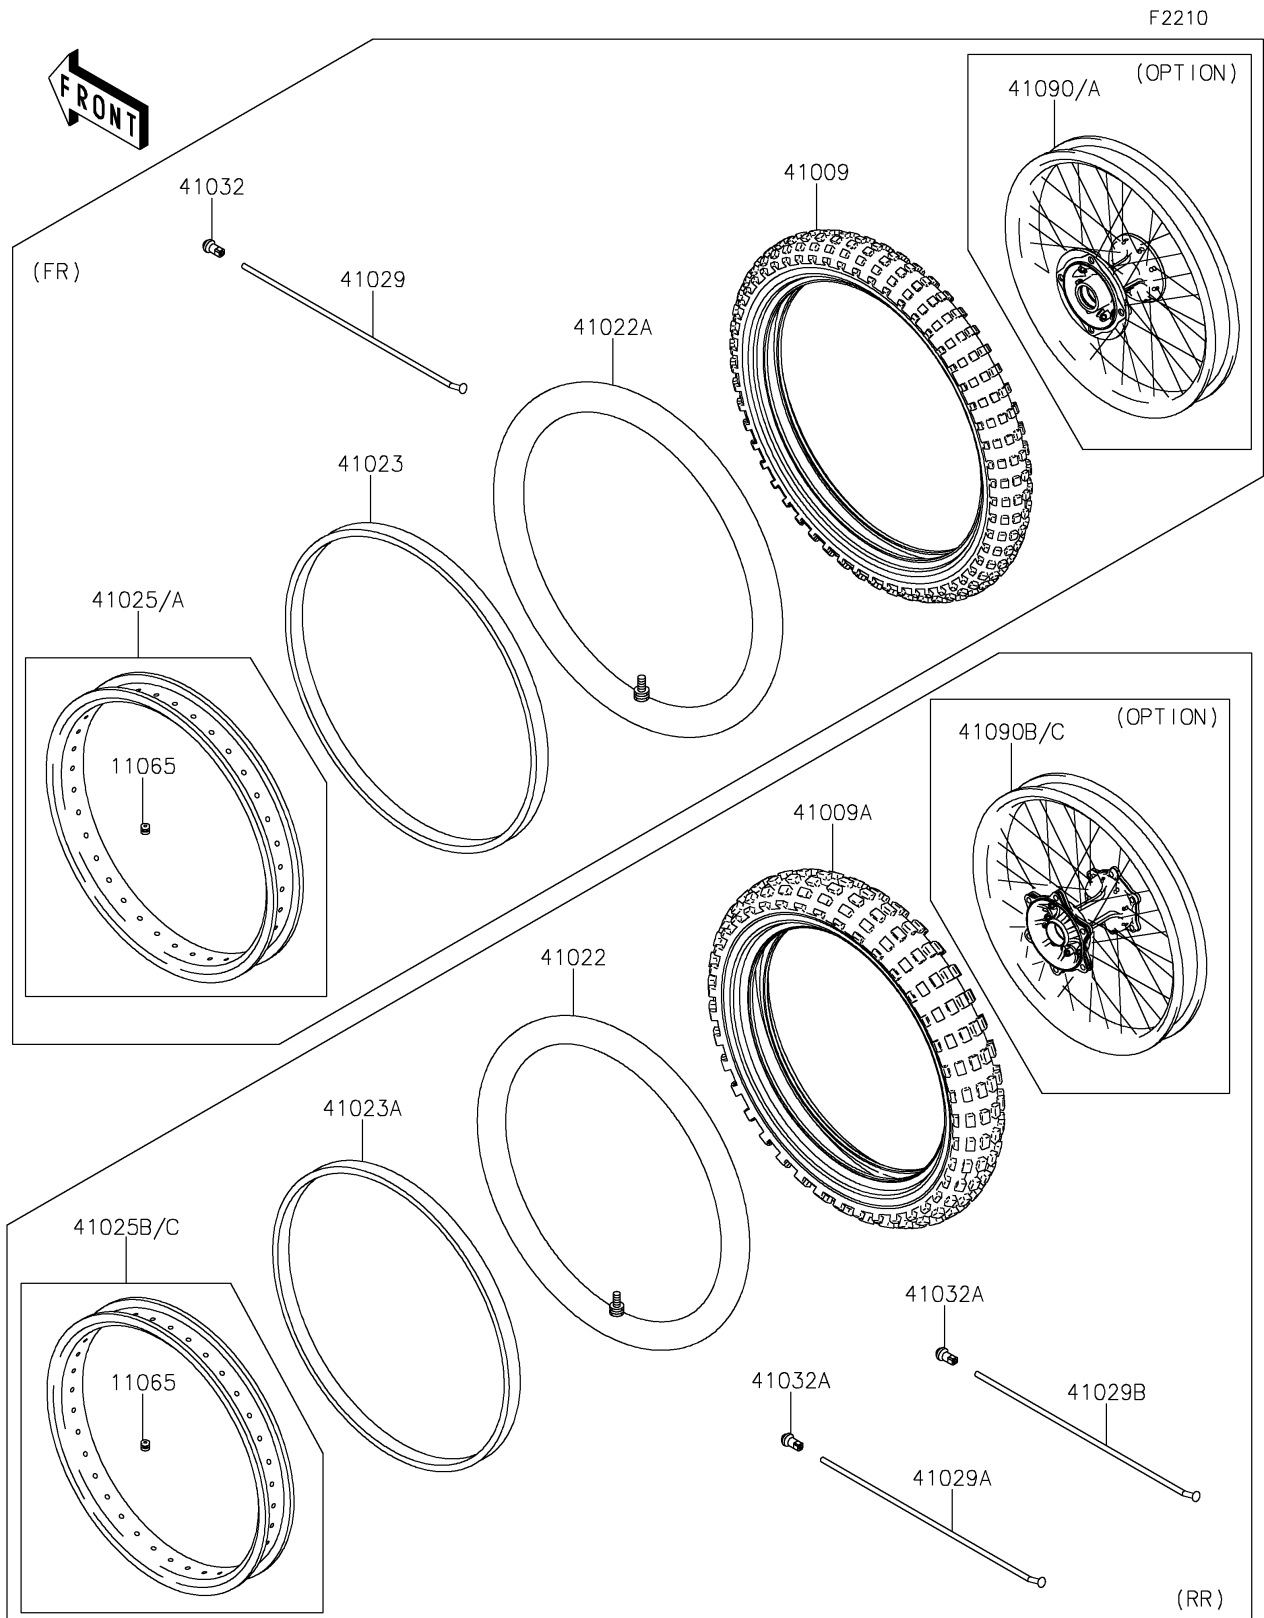

2018 KLX® 250 CAMO PARTS DIAGRAM

Wheels/Tires

2018 KLX® 250 CAMO PARTS LIST

Wheels/Tires

ITEM NAME	PART NUMBER	QUANTITY
CAP,BEAD STOPPER (Ref # 11065)	11065-0384	2
TIRE,FR,3.00-21 51P,D605 FG(D) (Ref # 41009)	41009-0781	1
TIRE,RR,4.60-18 63P,D605G(D) (Ref # 41009A)	41009-0782	1
TUBE-TIRE,RR,4.60-18(D),SNI (Ref # 41022)	41022-0096	1
TUBE-TIRE,FR,80/100-21(D) (Ref # 41022A)	41022-1244	1
BAND-RIM,FR,21XWM1.60-1.85(D) (Ref # 41023)	41023-1144	1
BAND-RIM,RR,18XWM/MT 1.85-2.15(D) (Ref # 41023A)	41023-1145	1
RIM,FR,1.60X21,BLACK (Ref # 41025A)	41025-0318-WC	1
RIM,RR,2.15X18,BLACK (Ref # 41025C)	41025-0320-WC	1
SPOKE-INNER,FR,228MMX165D (Ref # 41029)	41029-0004	36
SPOKE-INNER,RR,LH,193.1MMX165D (Ref # 41029A)	41029-0047	18
SPOKE-INNER,RR,RH,189.1MMX160D (Ref # 41029B)	41029-0048	18
NIPPLE-SPOKE,FR (Ref # 41032)	41032-0005	36
NIPPLE-SPOKE,RR (Ref # 41032A)	41032-0007	36
WHEEL-SUB ASSY,FR,BLACK (Ref # 41090A)	41090-0041-WC	1
WHEEL-SUB ASSY,RR,BLACK (Ref # 41090C)	41090-0042-WC	1