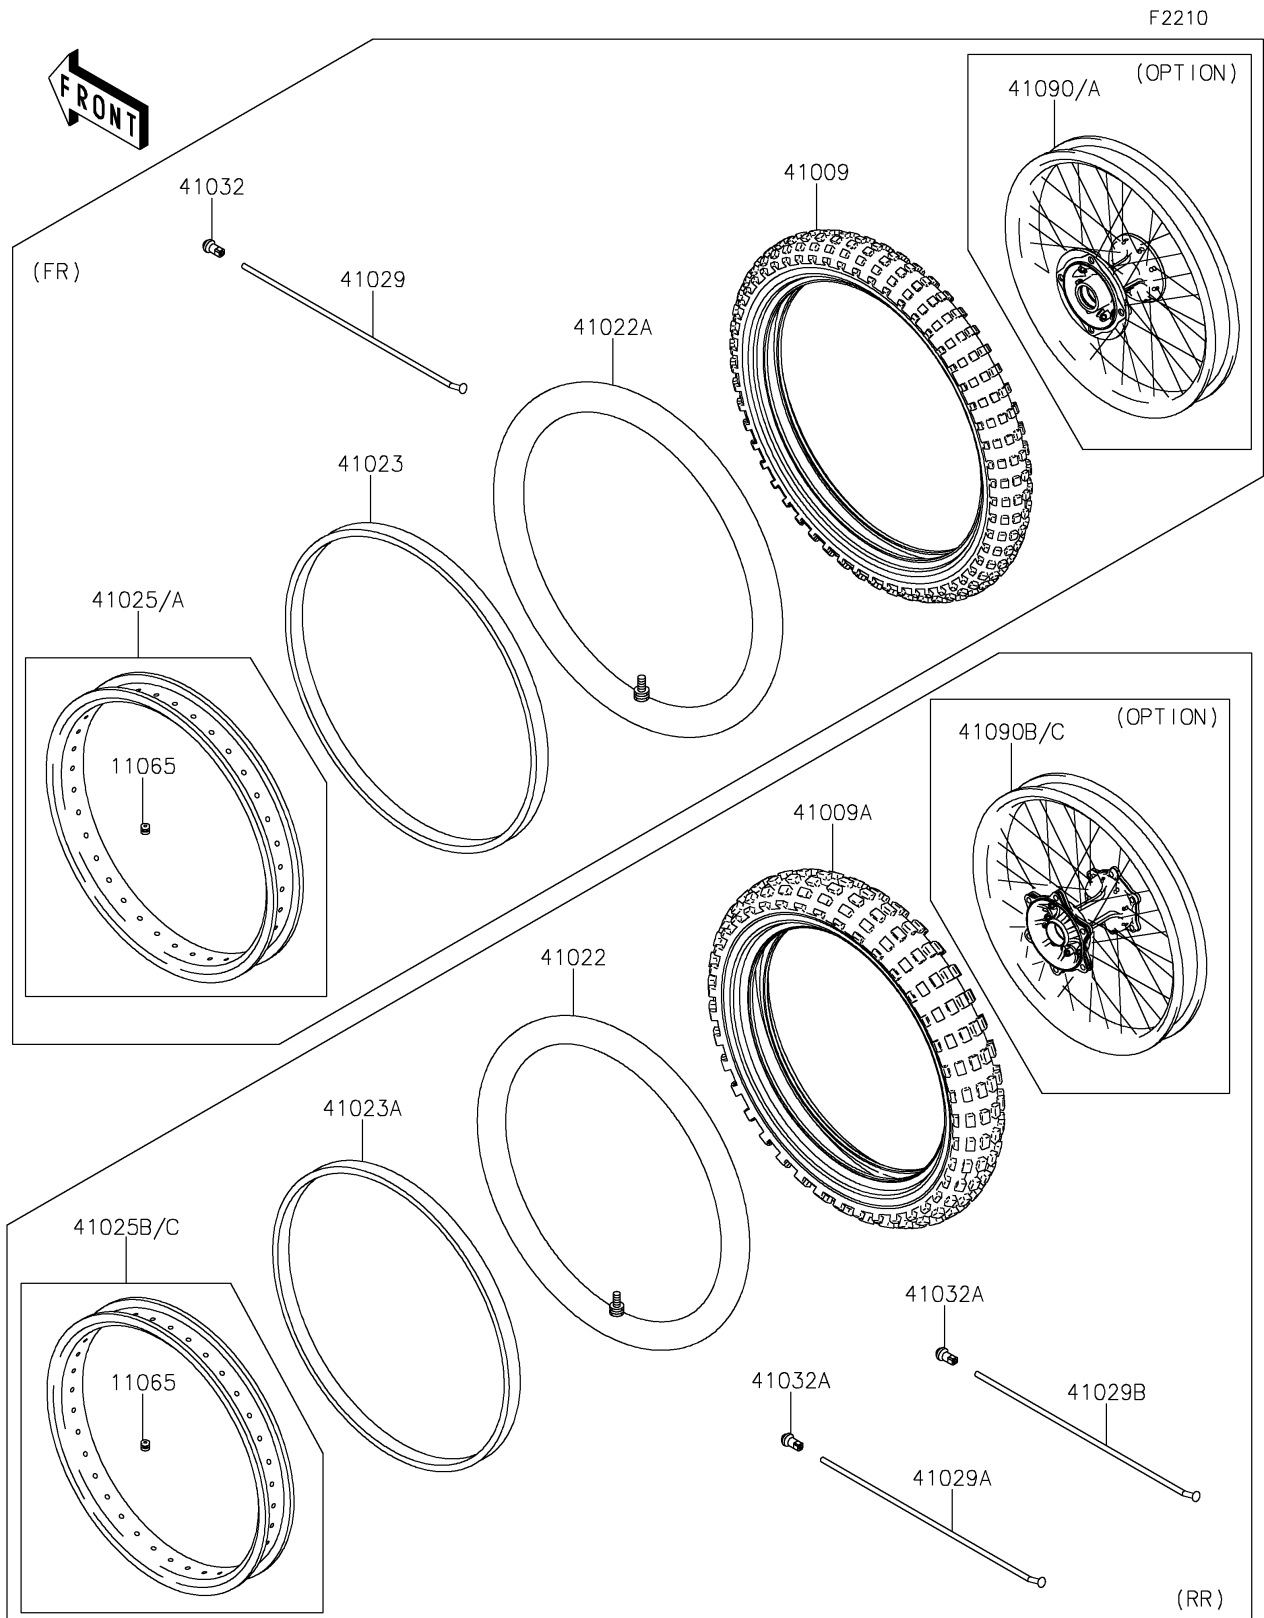

2019 KLX® 250 CAMO PARTS DIAGRAM

Wheels/Tires

F2210

2019 KLX® 250 CAMO PARTS LIST

Wheels/Tires

ITEM NAME	PART NUMBER	QUANTITY
CAP,BEAD STOPPER (Ref # 11065)	11065-0384	2
TIRE,FR,3.00-21 51P,D605 FG(D) (Ref # 41009)	41009-0781	1
TIRE,RR,4.60-18 63P,D605G(D) (Ref # 41009A)	41009-0782	1
TUBE-TIRE,RR,4.60-18(D),SNI (Ref # 41022)	41022-0096	1
TUBE-TIRE,FR,80/100-21(D) (Ref # 41022A)	41022-1244	1
BAND-RIM,FR,21XWM1.60-1.85(D) (Ref # 41023)	41023-1144	1
BAND-RIM,RR,18XWM/MT 1.85-2.15(D) (Ref # 41023A)	41023-1145	1
RIM,FR,1.60X21,BLACK (Ref # 41025A)	41025-0318-WC	1
RIM,RR,2.15X18,BLACK (Ref # 41025C)	41025-0320-WC	1
SPOKE-INNER,FR,228MMX165D (Ref # 41029)	41029-0004	36
SPOKE-INNER,RR,LH,193.1MMX165D (Ref # 41029A)	41029-0047	18
SPOKE-INNER,RR,RH,189.1MMX160D (Ref # 41029B)	41029-0048	18
NIPPLE-SPOKE,FR (Ref # 41032)	41032-0005	36
NIPPLE-SPOKE,RR (Ref # 41032A)	41032-0007	36
WHEEL-SUB ASSY,FR,BLACK (Ref # 41090A)	41090-0041-WC	1
WHEEL-SUB ASSY,RR,BLACK (Ref # 41090C)	41090-0042-WC	1