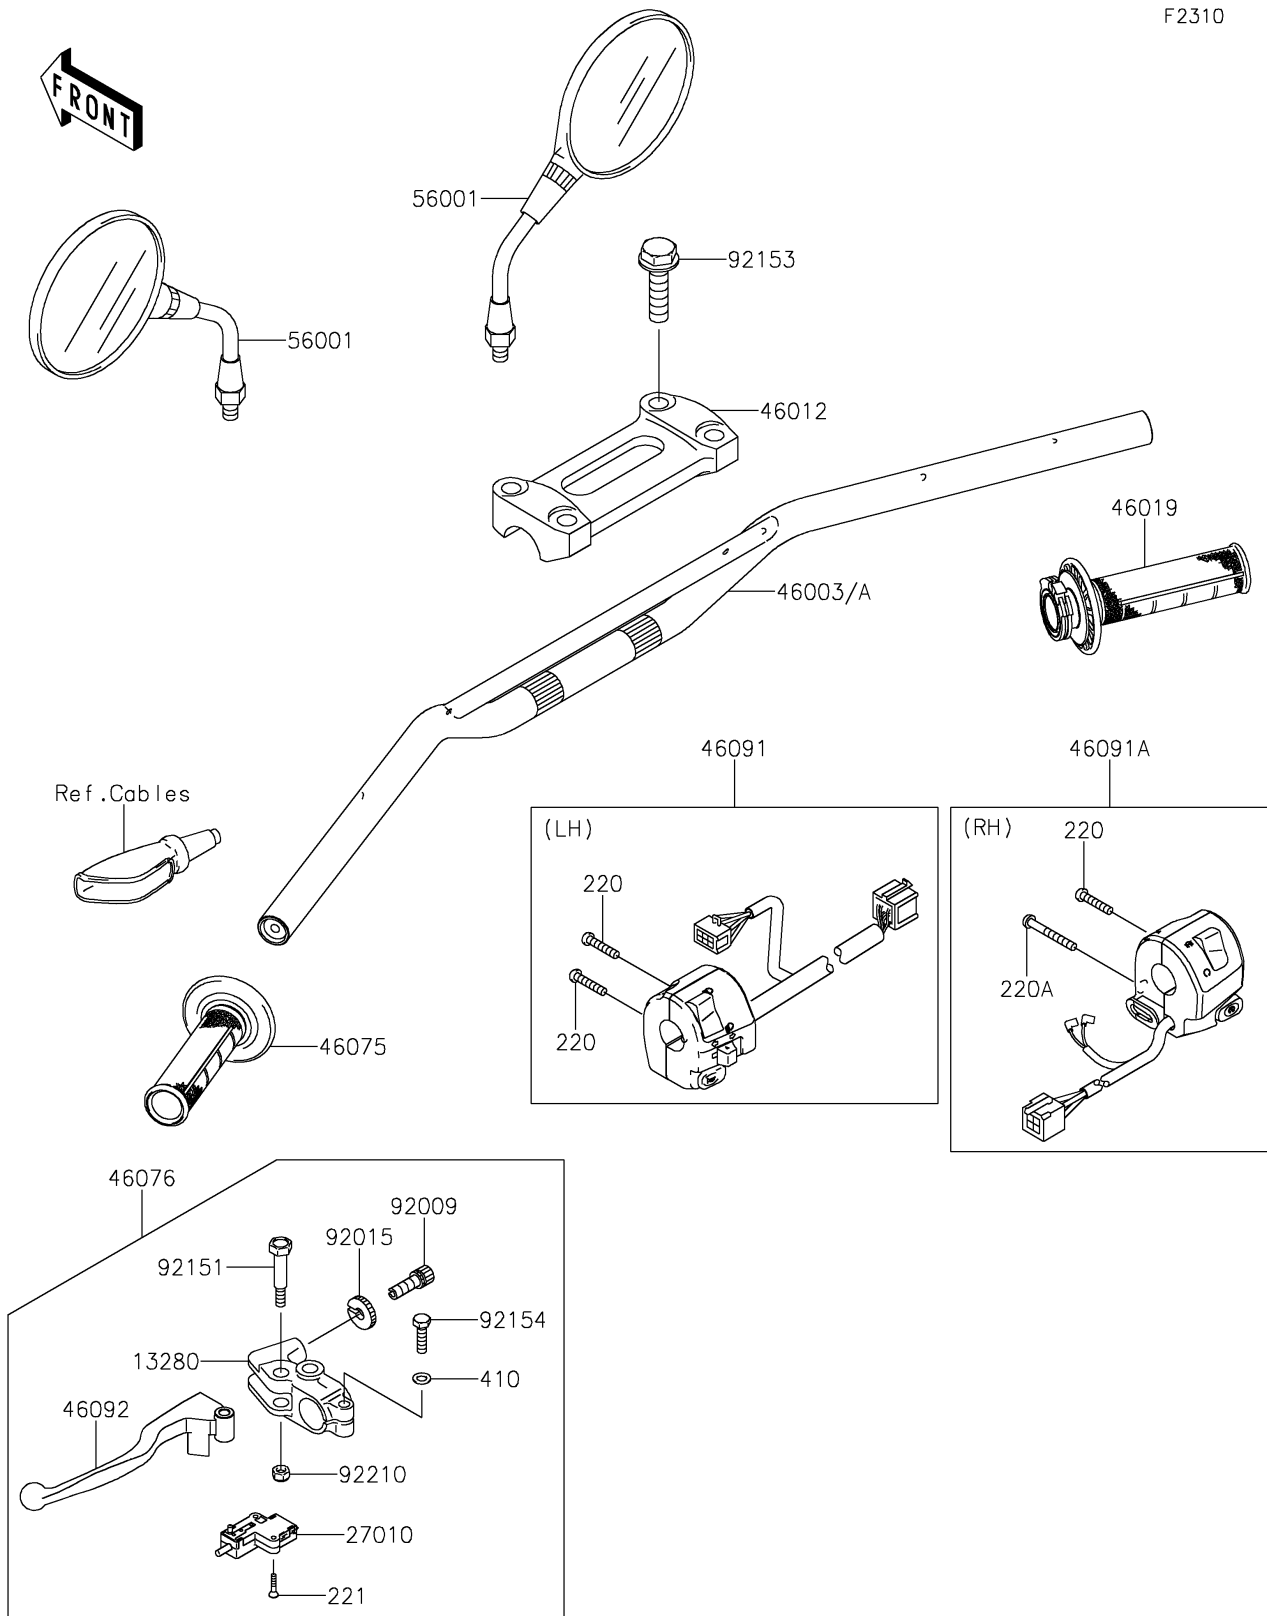

# 2019 KLX® 250 CAMO PARTS DIAGRAM

Handlebar

F2310

## 2019 KLX® 250 CAMO PARTS LIST

### Handlebar

ITEM NAME	PART NUMBER	QUANTITY
HOLDER,CLUTCH LEVER (Ref # 13280)	13280-0105	1
SWITCH,CLUTCH,BLACK (Ref # 27010)	27010-1094	1
HANDLE,F.S.BLACK (Ref # 46003)	46003-0164-18R	1
HOLDER-HANDLE,UPP,F.S.BLACK (Ref # 46012)	46012-0010-18R	1
GRIP-ASSY,THROTTLE (Ref # 46019)	46019-0026	1
GRIP,LH (Ref # 46075)	46075-0082	1
LEVER-ASSY-GRIP,CLUTCH (Ref # 46076)	46076-0094	1
HOUSING-ASSY-CONTROL,LH (Ref # 46091)	46091-0163	1
HOUSING-ASSY-CONTROL,RH (Ref # 46091A)	46091-0355	1
LEVER-GRIP,CLUTCH (Ref # 46092)	46092-0050	1
MIRROR-ASSY (Ref # 56001)	56001-1285	2
SCREW,CABLE ADJUST,8MM,BLACK (Ref # 92009)	92009-1134	1
NUT,CABLE ADJUST LOCK,8MM,BLK (Ref # 92015)	92015-1197	1
BOLT,LEVER SET (Ref # 92151)	92151-1986	1
BOLT,FLANGED,8X30 (Ref # 92153)	92153-1519	4
BOLT,UPSET,6X22 (Ref # 92154)	92154-1422	1
NUT,LOCK,6MM (Ref # 92210)	92210-0006	1
SCREW-PAN-CROS,5X25 (Ref # 220)	220AB0525	3
SCREW-PAN-CROS,5X40 (Ref # 220A)	220AB0540	1
SCREW-CSK-CROS,3X16 (Ref # 221)	221AB0316	2
WASHER-PLAIN-SMALL,6MM (Ref # 410)	410AB0600	1