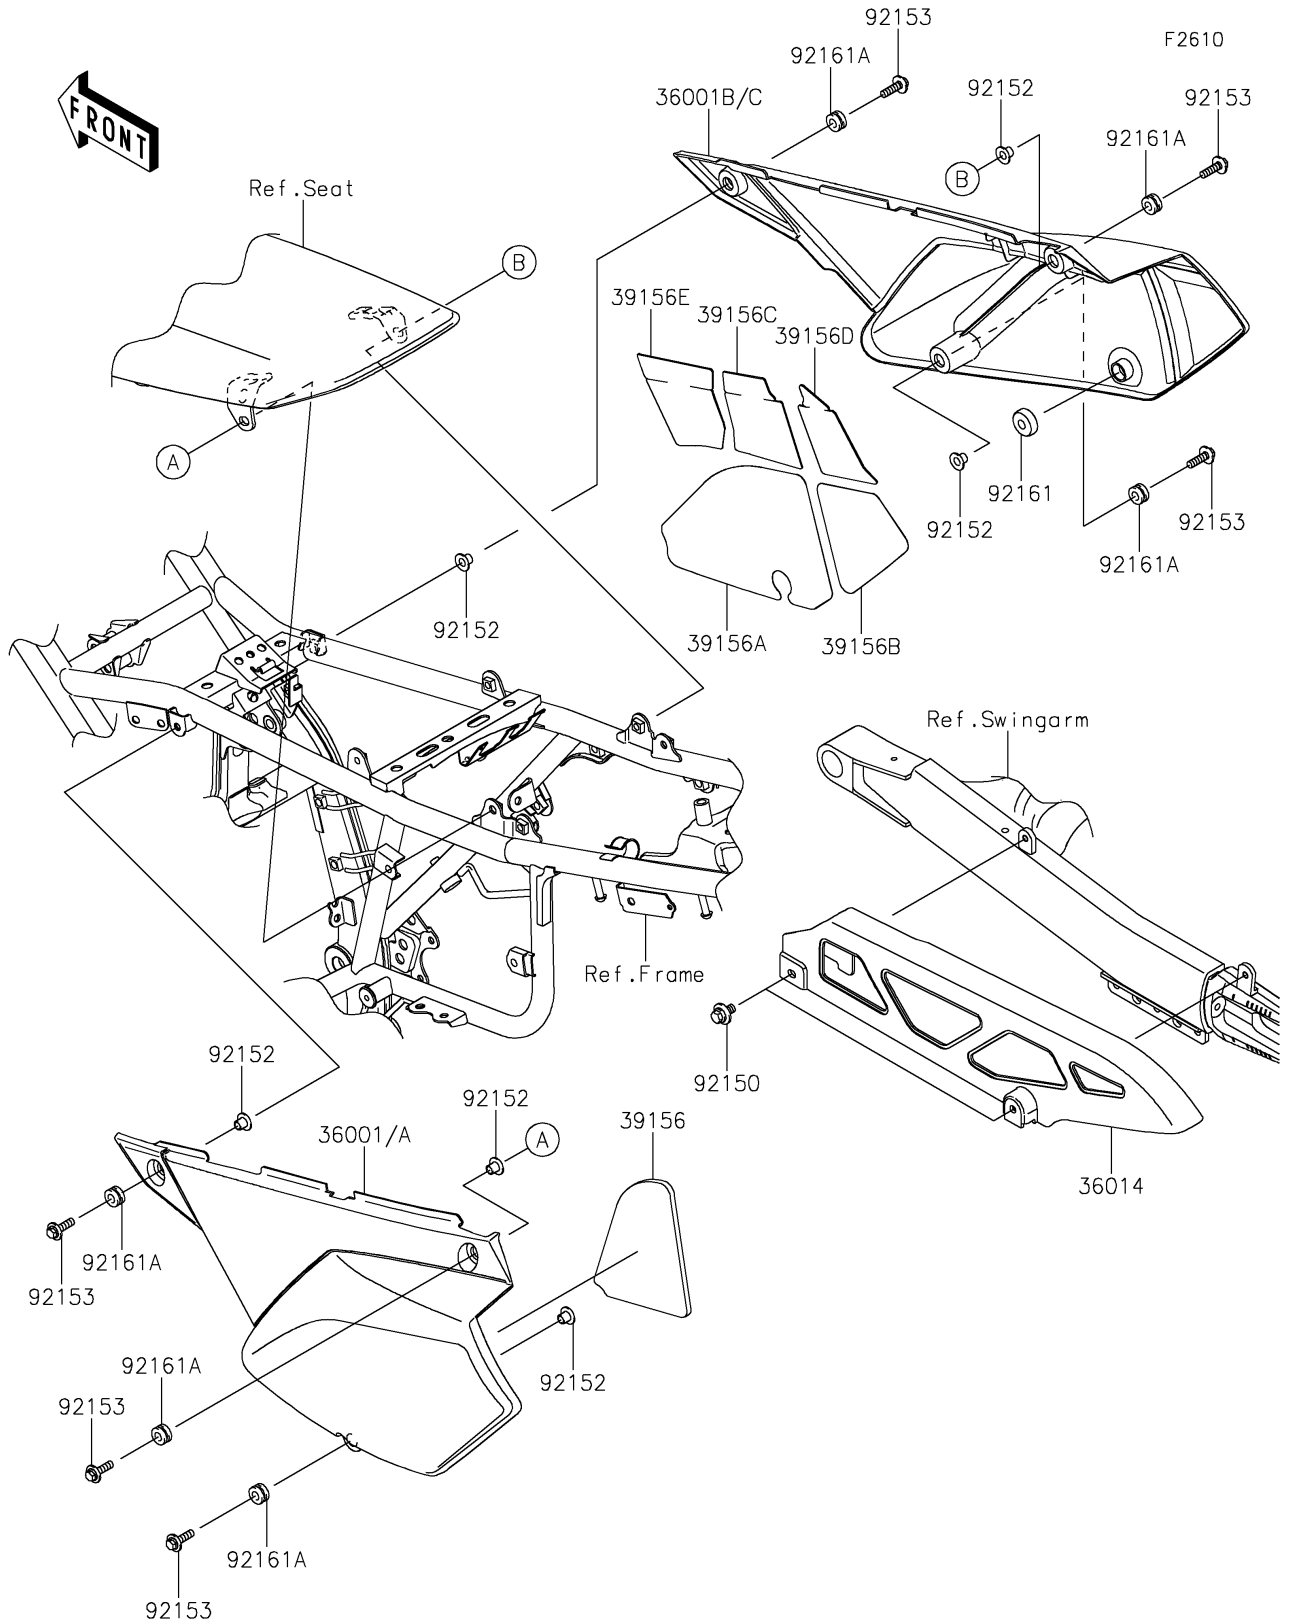

2019 KLX® 250 CAMO PARTS DIAGRAM

Side Covers/Chain Cover

2019 KLX® 250 CAMO PARTS LIST

Side Covers/Chain Cover

ITEM NAME	PART NUMBER	QUANTITY
COVER-SIDE,LH,T.M.C.GRAY (Ref # 36001A)	36001-0173-36K	1
COVER-SIDE,RH,T.M.C.GRAY (Ref # 36001C)	36001-0175-36K	1
CASE-CHAIN (Ref # 36014)	36014-0050	1
PAD,SIDE COVER,LH (Ref # 39156)	39156-0197	1
PAD,SIDE COVER,RH (Ref # 39156A)	39156-0198	1
PAD,SIDE COVER,RH (Ref # 39156B)	39156-0199	1
PAD,124X91 (Ref # 39156C)	39156-2280	1
PAD,125X75 (Ref # 39156D)	39156-2281	1
PAD,125X100 (Ref # 39156E)	39156-2282	1
BOLT,6X12 (Ref # 92150)	92150-1435	2
COLLAR,6.3X8.3X9.2 (Ref # 92152)	92152-0237	6
BOLT,FLANGED,6X22 (Ref # 92153)	92153-0950	6
DAMPER (Ref # 92161)	92161-0605	1
DAMPER,8X16X8.6 (Ref # 92161A)	92161-0685	6