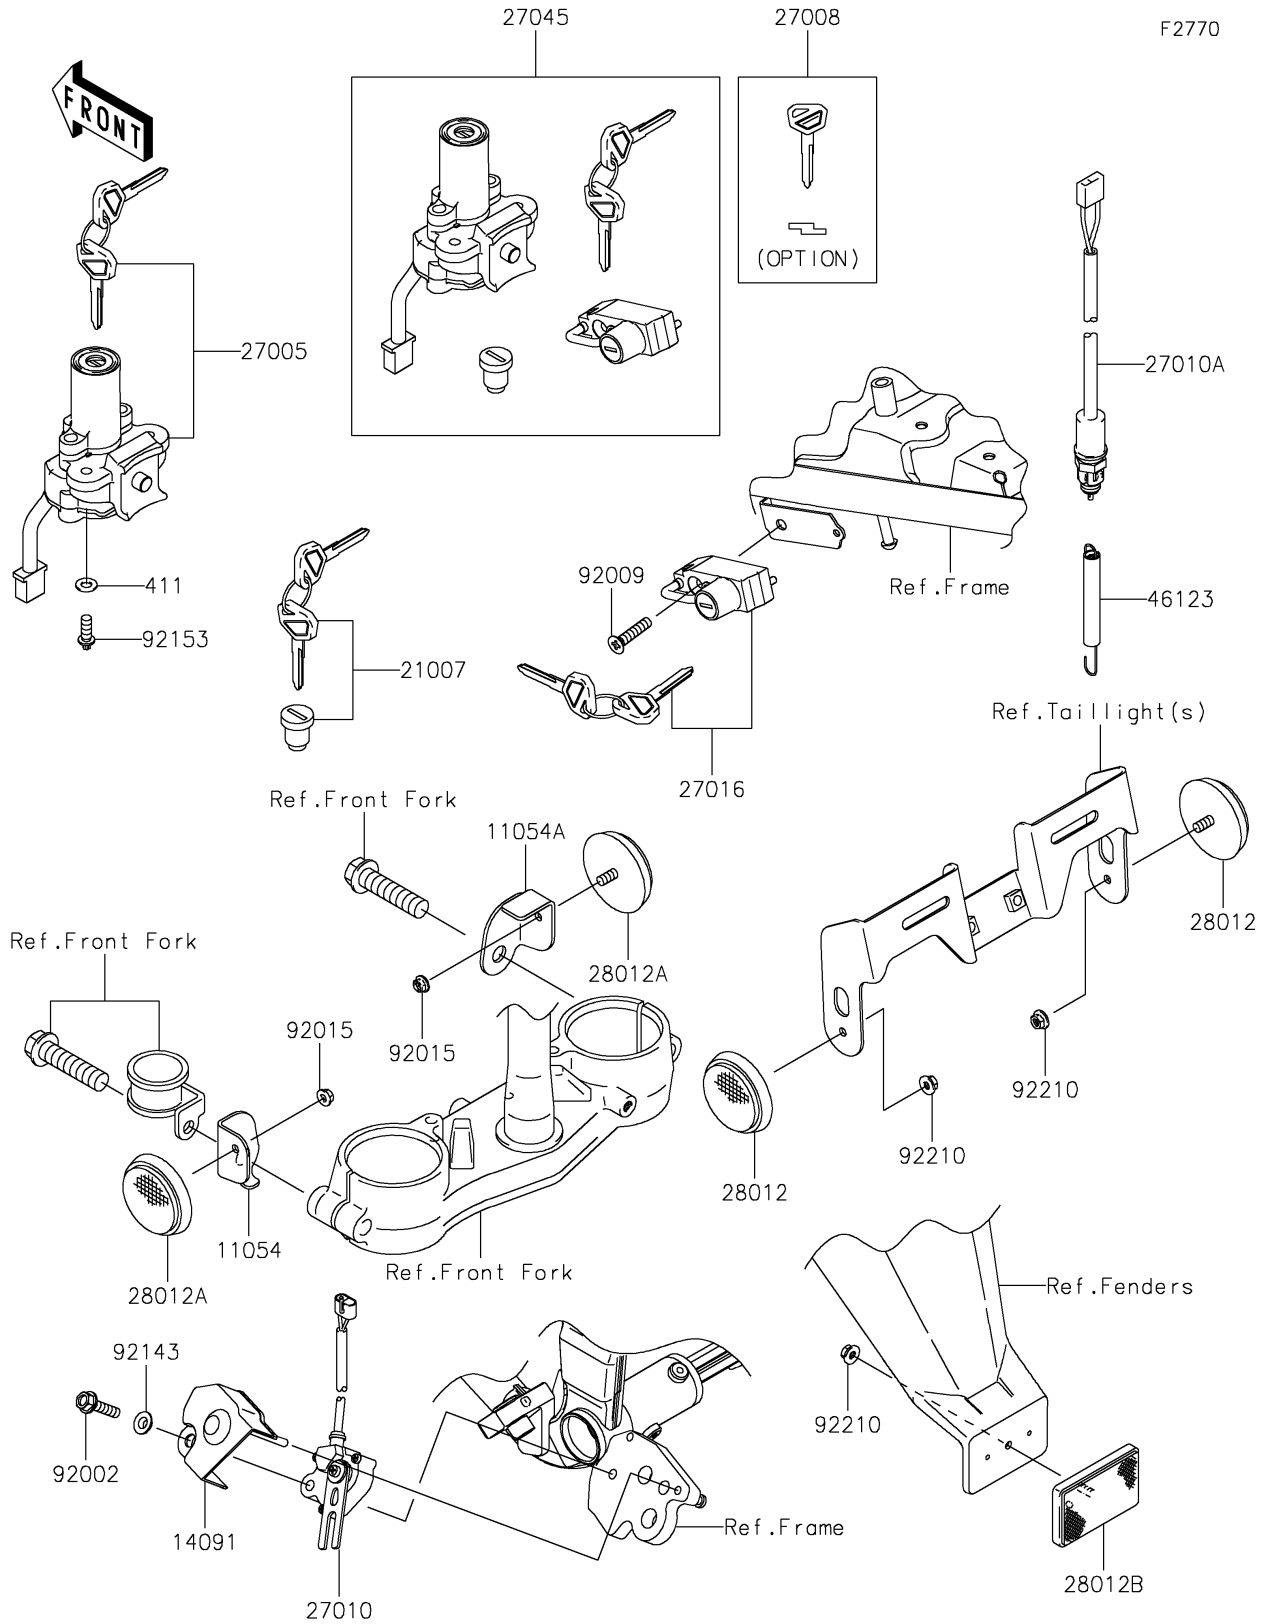

2019 KLX® 250 CAMO PARTS DIAGRAM

Ignition Switch

2019 KLX® 250 CAMO PARTS LIST

Ignition Switch

ITEM NAME	PART NUMBER	QUANTITY
BRACKET,REFLECTOR,FR,LH (Ref # 11054)	11054-0367	1
BRACKET,REFLECTOR,FR,RH (Ref # 11054A)	11054-0368	1
COVER,SIDE STAND SWITCH (Ref # 14091)	14091-1553	1
ROTOR,LOCK,TANK CAP (Ref # 21007)	21007-5040	1
SWITCH-ASSY-IGNITION (Ref # 27005)	27005-0046	1
KEY-LOCK,BLANK (Ref # 27008)	27008-1170	1
SWITCH,SIDE STAND (Ref # 27010)	27010-0097	1
SWITCH,REAR BRAKE (Ref # 27010A)	27010-1489	1
LOCK-ASSY,HELMET (Ref # 27016)	27016-5207	1
SWITCH-ASSY (Ref # 27045)	27045-5383	1
REFLECTOR-REFLEX (Ref # 28012)	28012-0002	2
REFLECTOR-REFLEX,FR (Ref # 28012A)	28012-016	2
REFLECTOR-REFLEX (Ref # 28012B)	28012-1088	1
SPRING-COMP,REAR BRAKE SWITCH (Ref # 46123)	46123-0008	1
BOLT,FLANGED,6X25 (Ref # 92002)	92002-1582	1
SCREW,6X30 (Ref # 92009)	92009-1753	1
NUT,FLANGED,5MM (Ref # 92015)	92015-1259	2
COLLAR (Ref # 92143)	92143-1331	1
BOLT,TORX,6X16 (Ref # 92153)	92153-0967	2
NUT,FLANGED,5MM (Ref # 92210)	92210-0007	3
WASHER-PLAIN,6MM (Ref # 411)	411AA0600	2