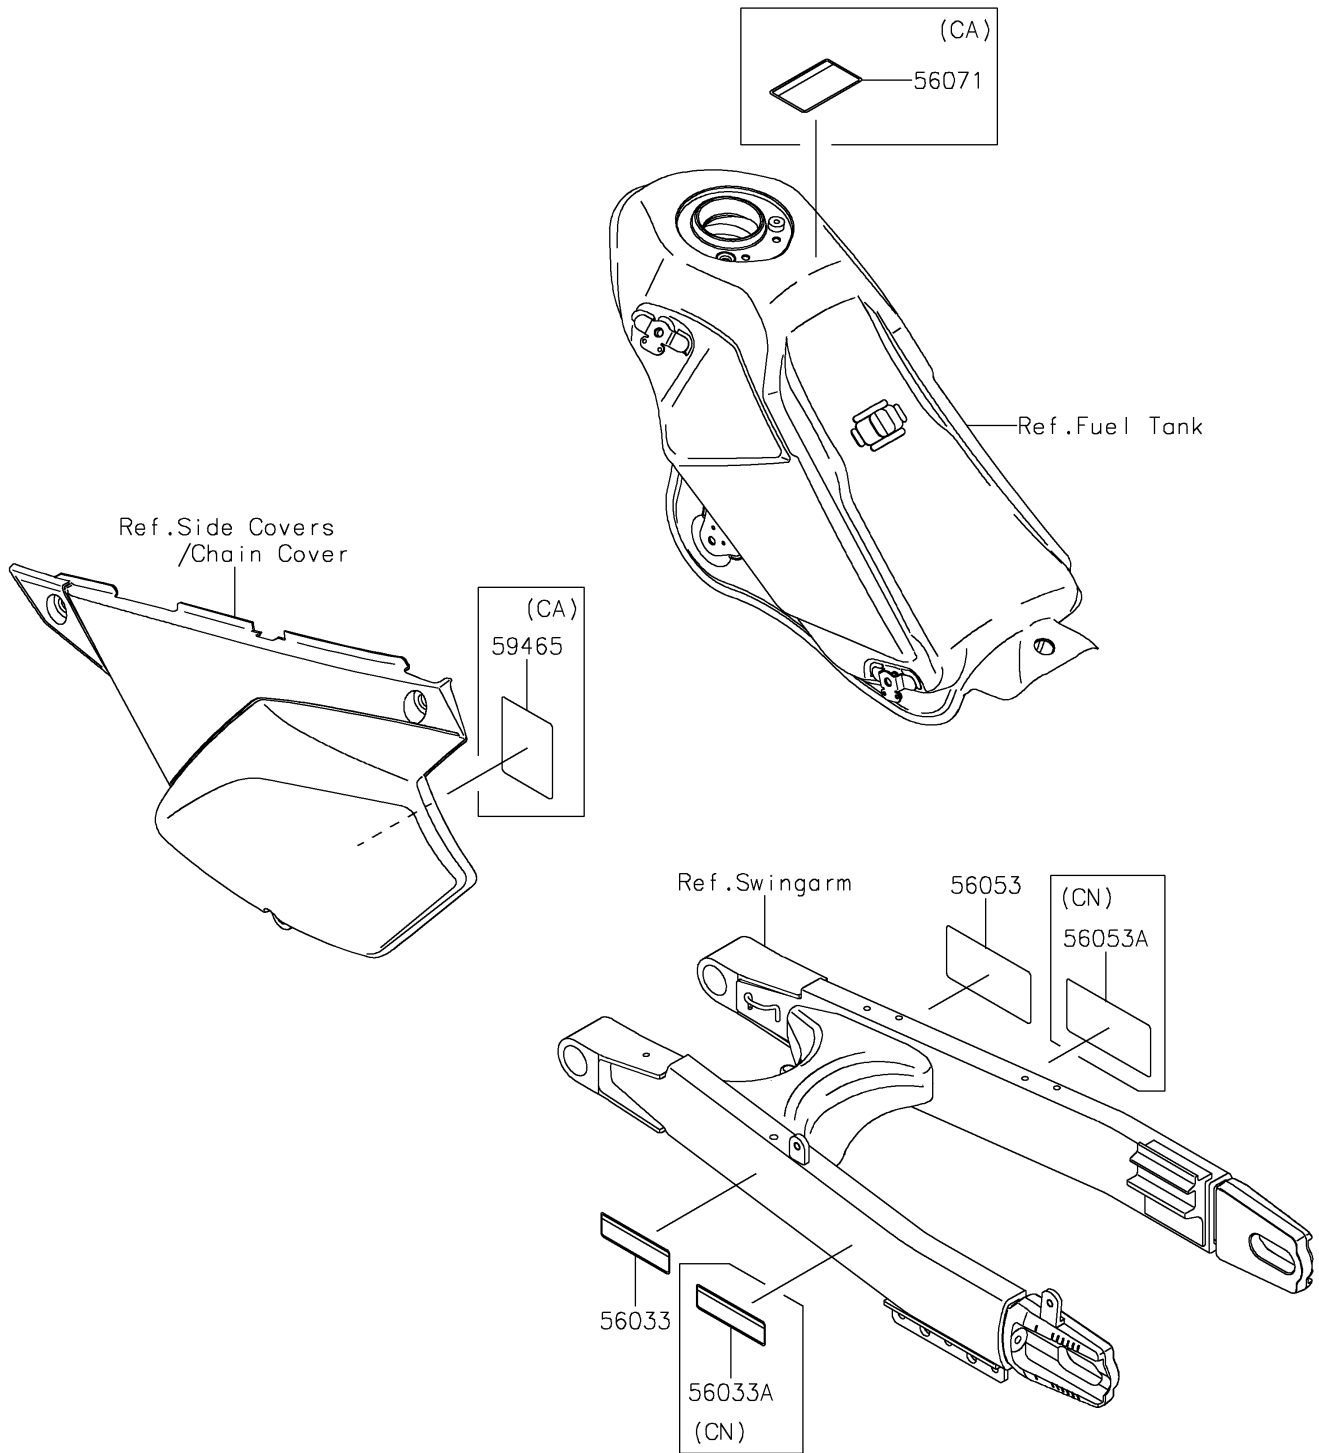

2019 KLX® 250 PARTS DIAGRAM

Labels

F2860

2019 KLX® 250 PARTS LIST

Labels

ITEM NAME	PART NUMBER	QUANTITY
LABEL-MANUAL,CHAIN (Ref # 56033)	56033-0869	1
LABEL-MANUAL,CHAIN (Ref # 56033A)	56033-0918	1
LABEL-SPECIFICATION,TIRE&LOAD (Ref # 56053)	56053-0948	1
LABEL-SPECIFICATION,TIRE&LOAD (Ref # 56053A)	56053-1441	1
LABEL-WARNING,EVAPO (Ref # 56071)	56071-0158	1
LABEL-CERTIFICATION,ROUTING (Ref # 59465)	59465-2869	1