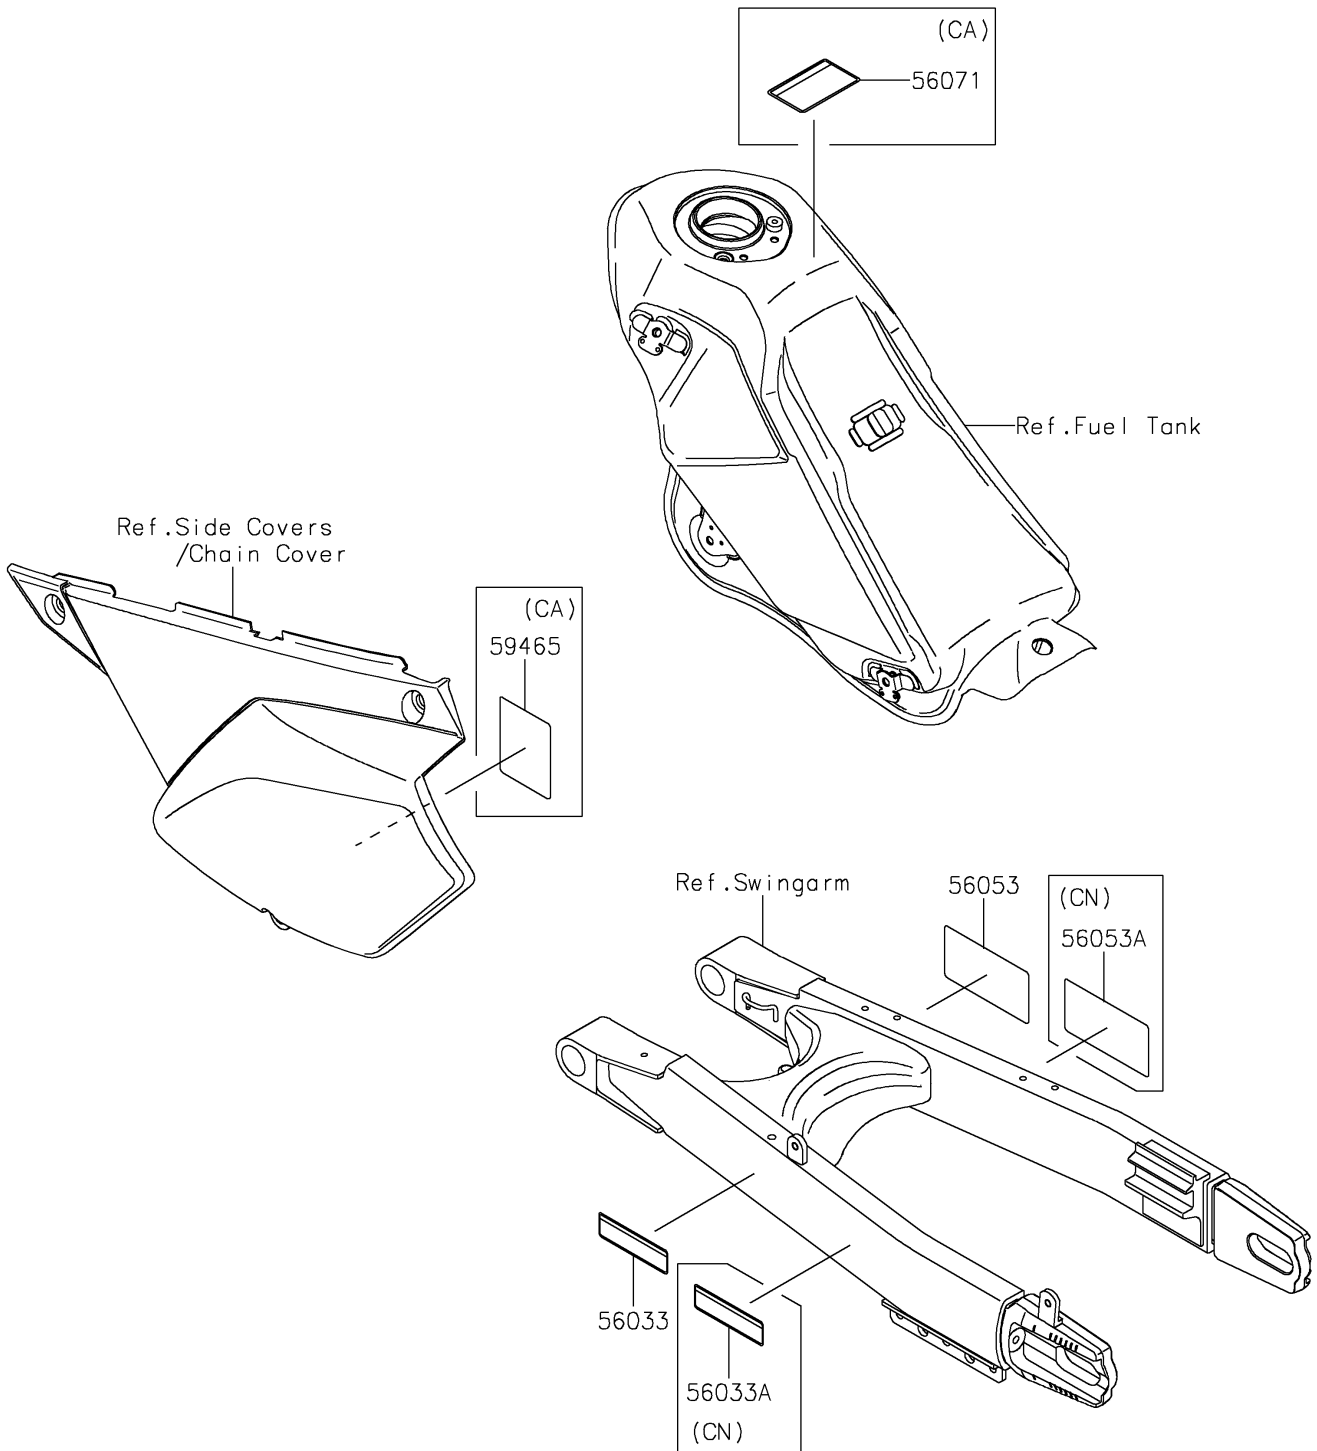

# 2019 KLX® 250 CAMO PARTS DIAGRAM

Labels

F2860

## 2019 KLX® 250 CAMO PARTS LIST

### Labels

ITEM NAME	PART NUMBER	QUANTITY
LABEL-MANUAL,CHAIN (Ref # 56033)	56033-0869	1
LABEL-MANUAL,CHAIN (Ref # 56033A)	56033-0918	1
LABEL-SPECIFICATION,TIRE&LOAD (Ref # 56053)	56053-0948	1
LABEL-SPECIFICATION,TIRE&LOAD (Ref # 56053A)	56053-1441	1
LABEL-WARNING,EVAPO (Ref # 56071)	56071-0158	1
LABEL-CERTIFICATION,ROUTING (Ref # 59465)	59465-2869	1