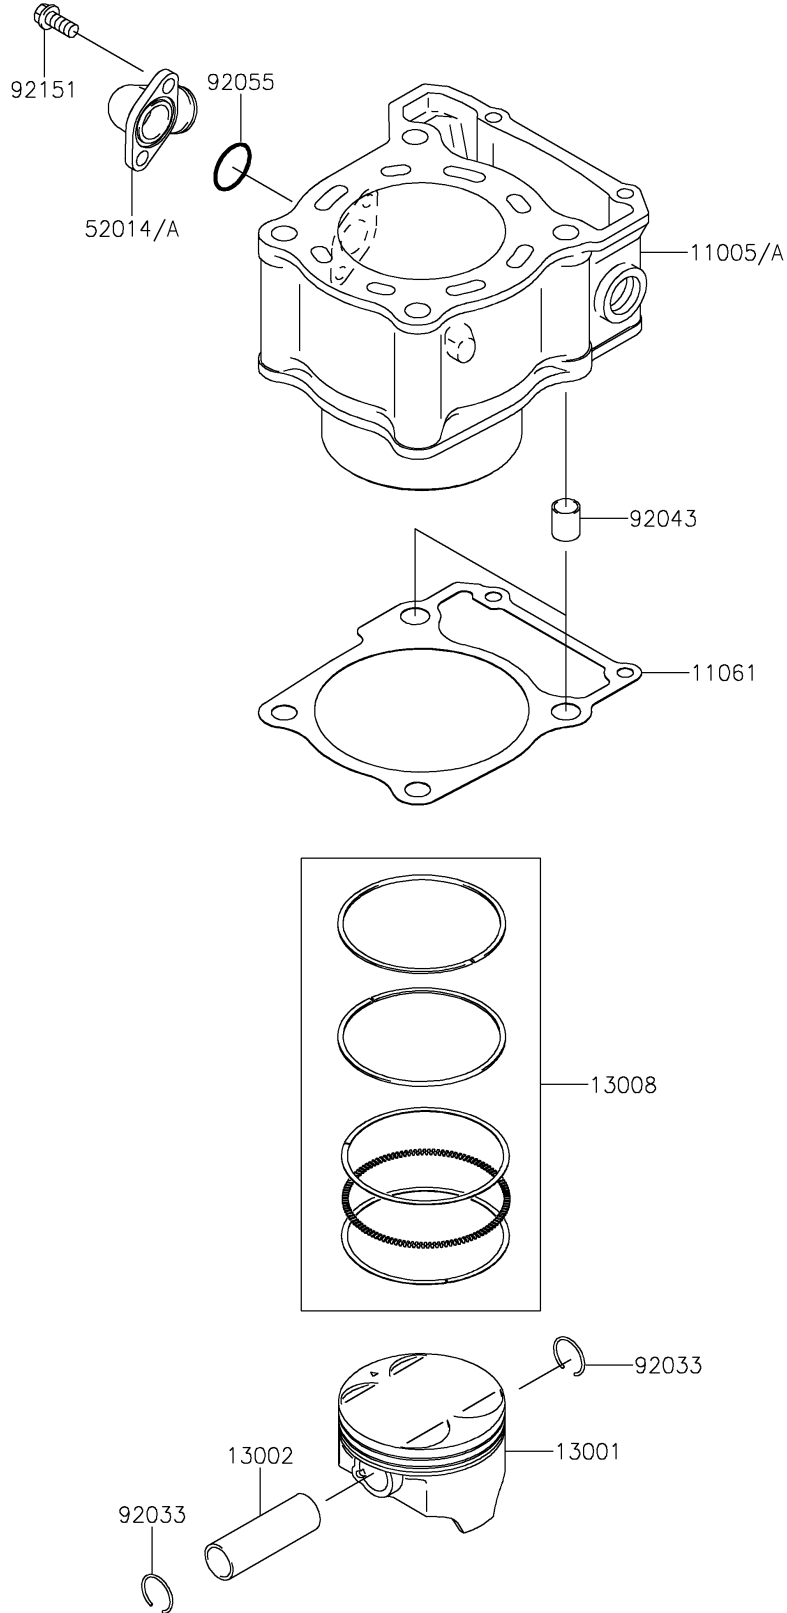

2020 KLX® 250 PARTS DIAGRAM

Cylinder/Piston(s)

E1120

2020 KLX® 250 PARTS LIST

Cylinder/Piston(s)

ITEM NAME	PART NUMBER	QUANTITY
CYLINDER-ENGINE (Ref # 11005)	11005-0112	1
GASKET,CYLINDER BASE (Ref # 11061)	11061-1307	1
PISTON-ENGINE (Ref # 13001)	13001-0102	1
PIN-PISTON (Ref # 13002)	13002-1073	1
RING-SET-PISTON (Ref # 13008)	13008-1149	1
ELBOW (Ref # 52014)	52014-0005	1
RING-SNAP (Ref # 92033)	92033-1054	2
PIN,10.1X12X14 (Ref # 92043)	92043-4009	2
RING-O,19.5X1.5 (Ref # 92055)	92055-055	1
BOLT,6X14 (Ref # 92151)	92151-1423	2