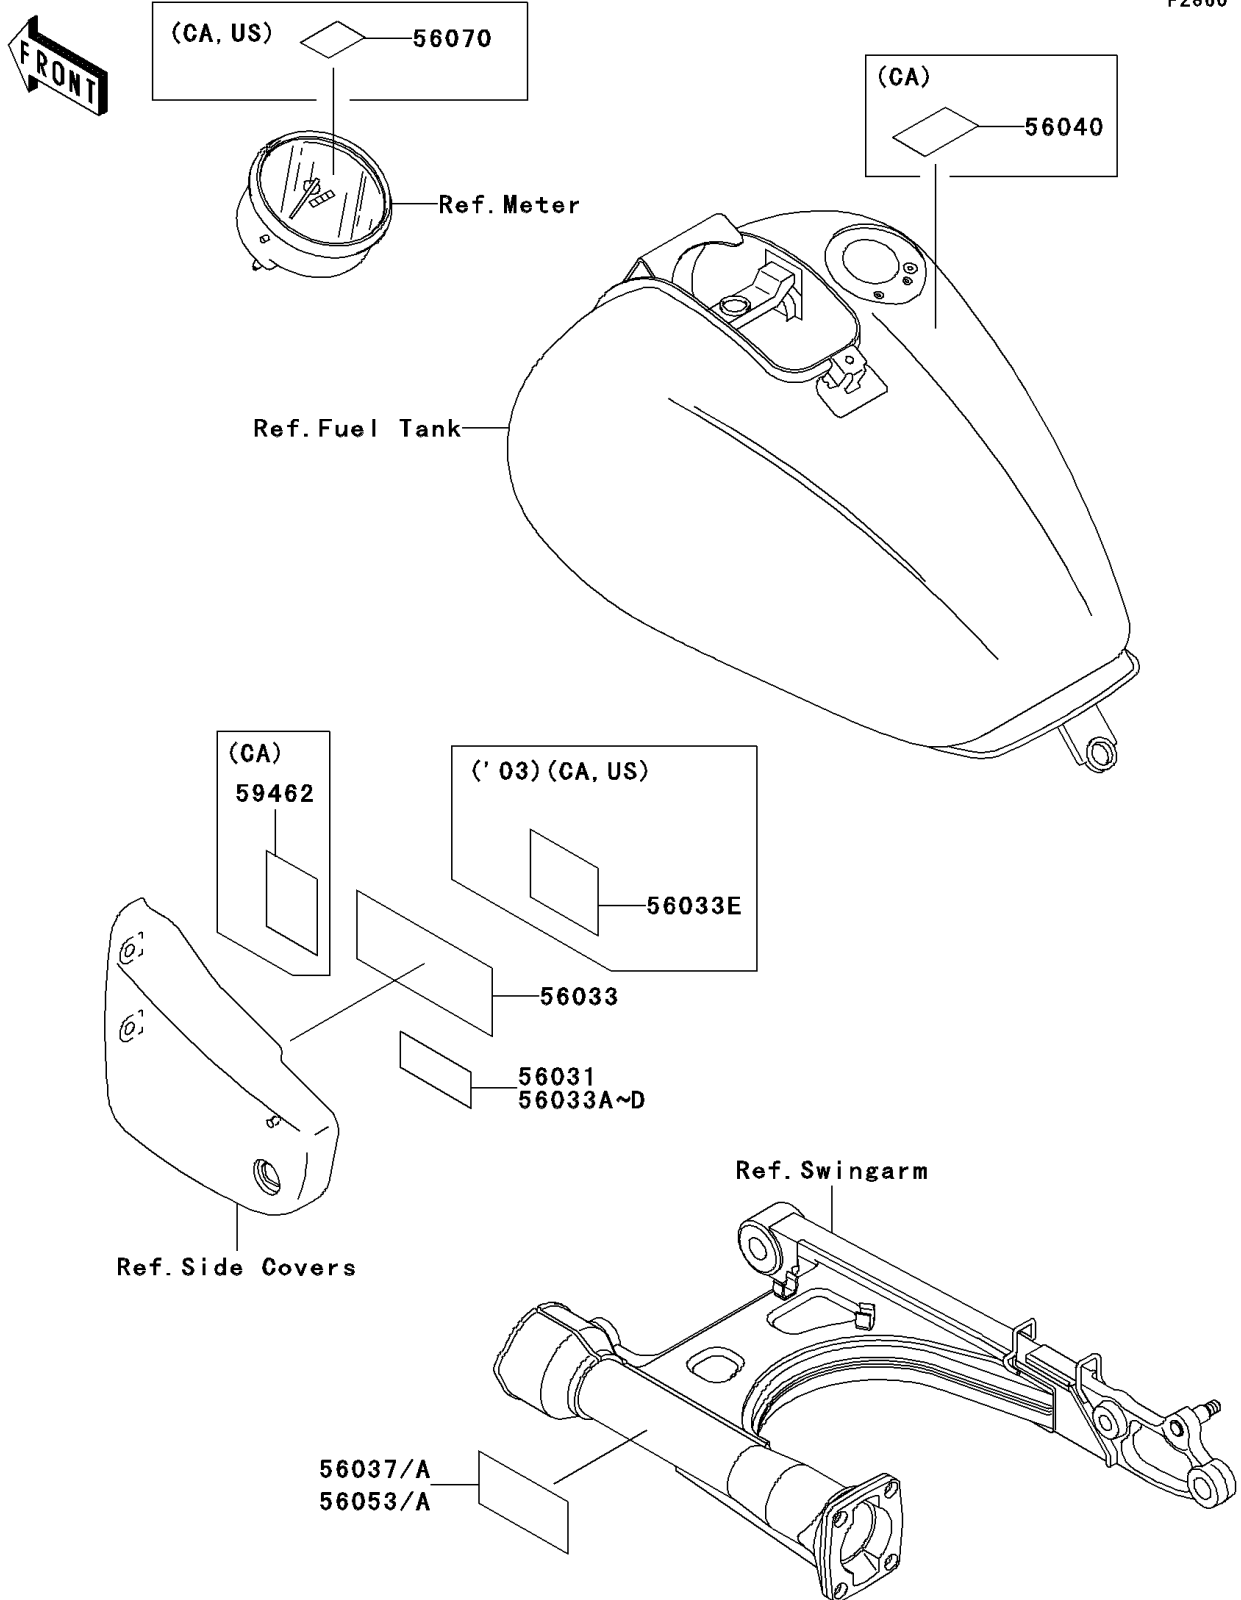

2000 Vulcan 1500 Classic PARTS DIAGRAM

Labels

F2860

2000 Vulcan 1500 Classic PARTS LIST

Labels

ITEM NAME	PART NUMBER	QUANTITY
-----------	-------------	----------