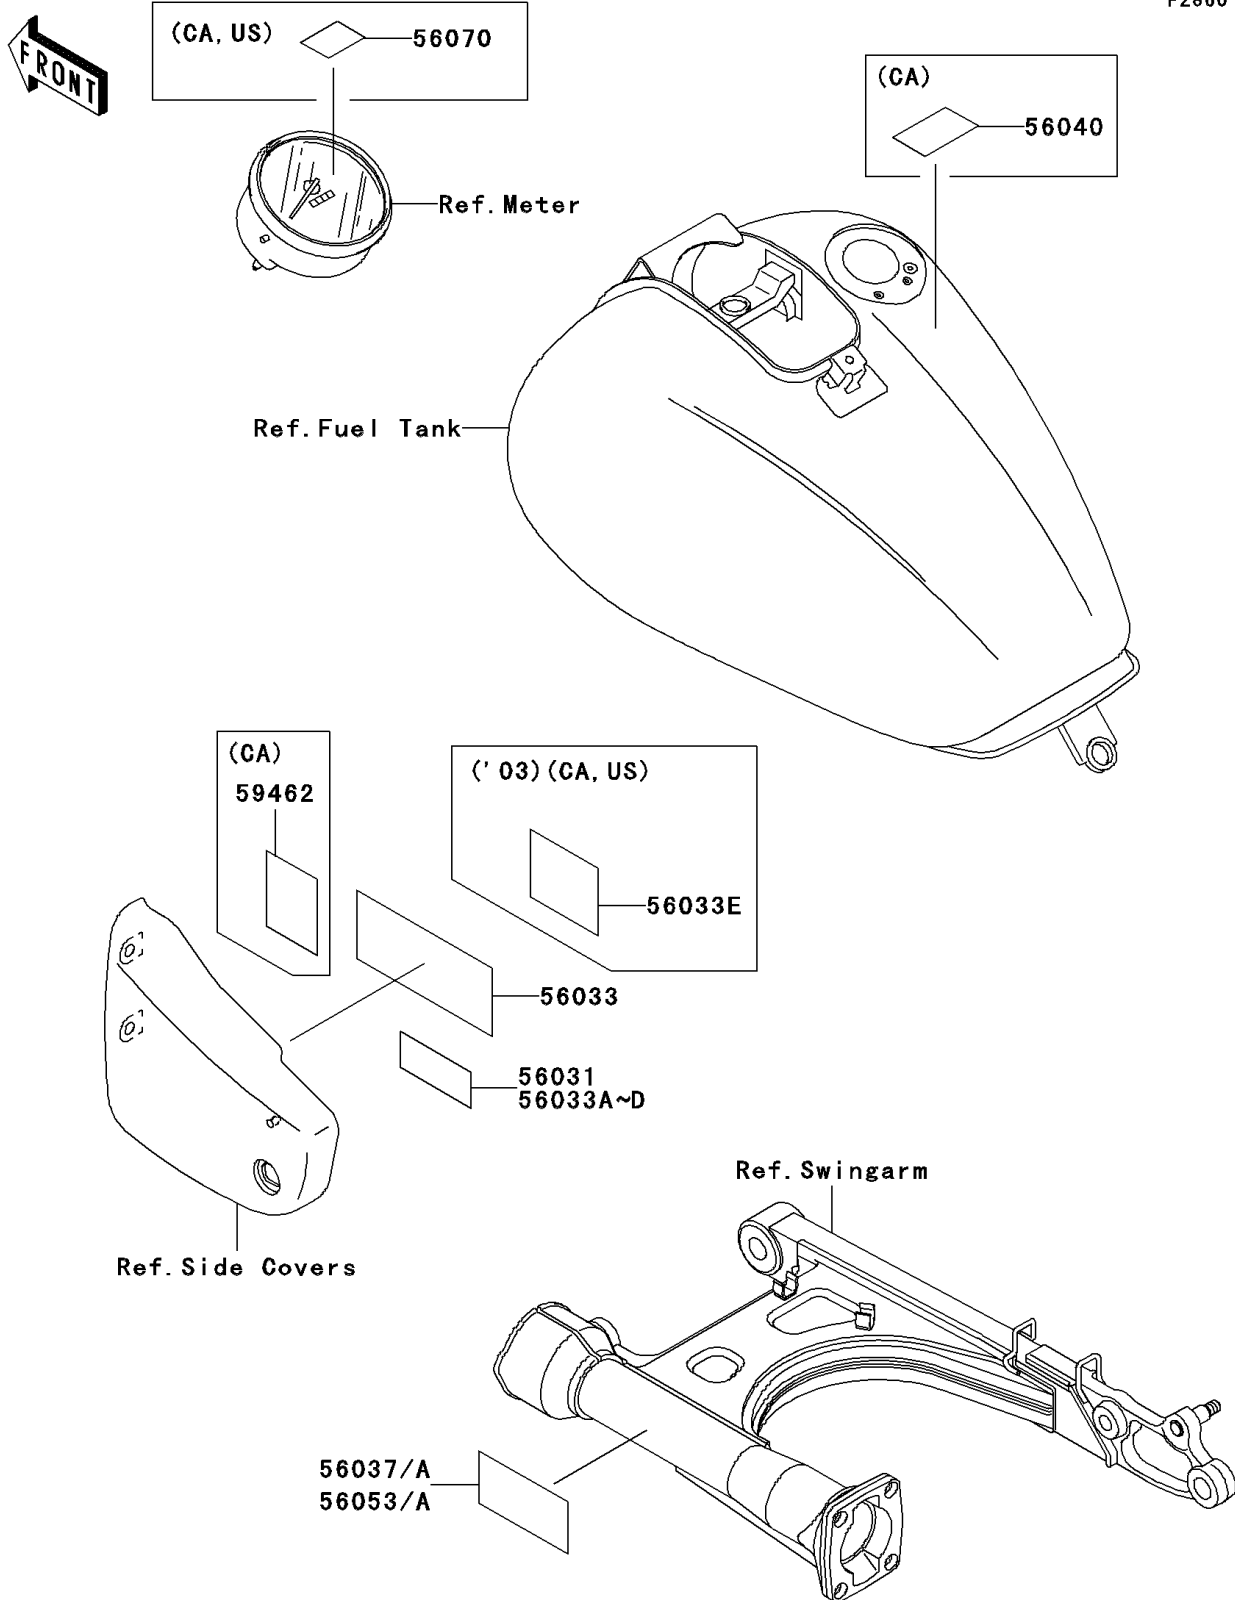

# 2001 Vulcan 1500 Classic PARTS DIAGRAM

Labels

F2860

# 2001 Vulcan 1500 Classic PARTS LIST

Labels

ITEM NAME	PART NUMBER	QUANTITY
-----------	-------------	----------