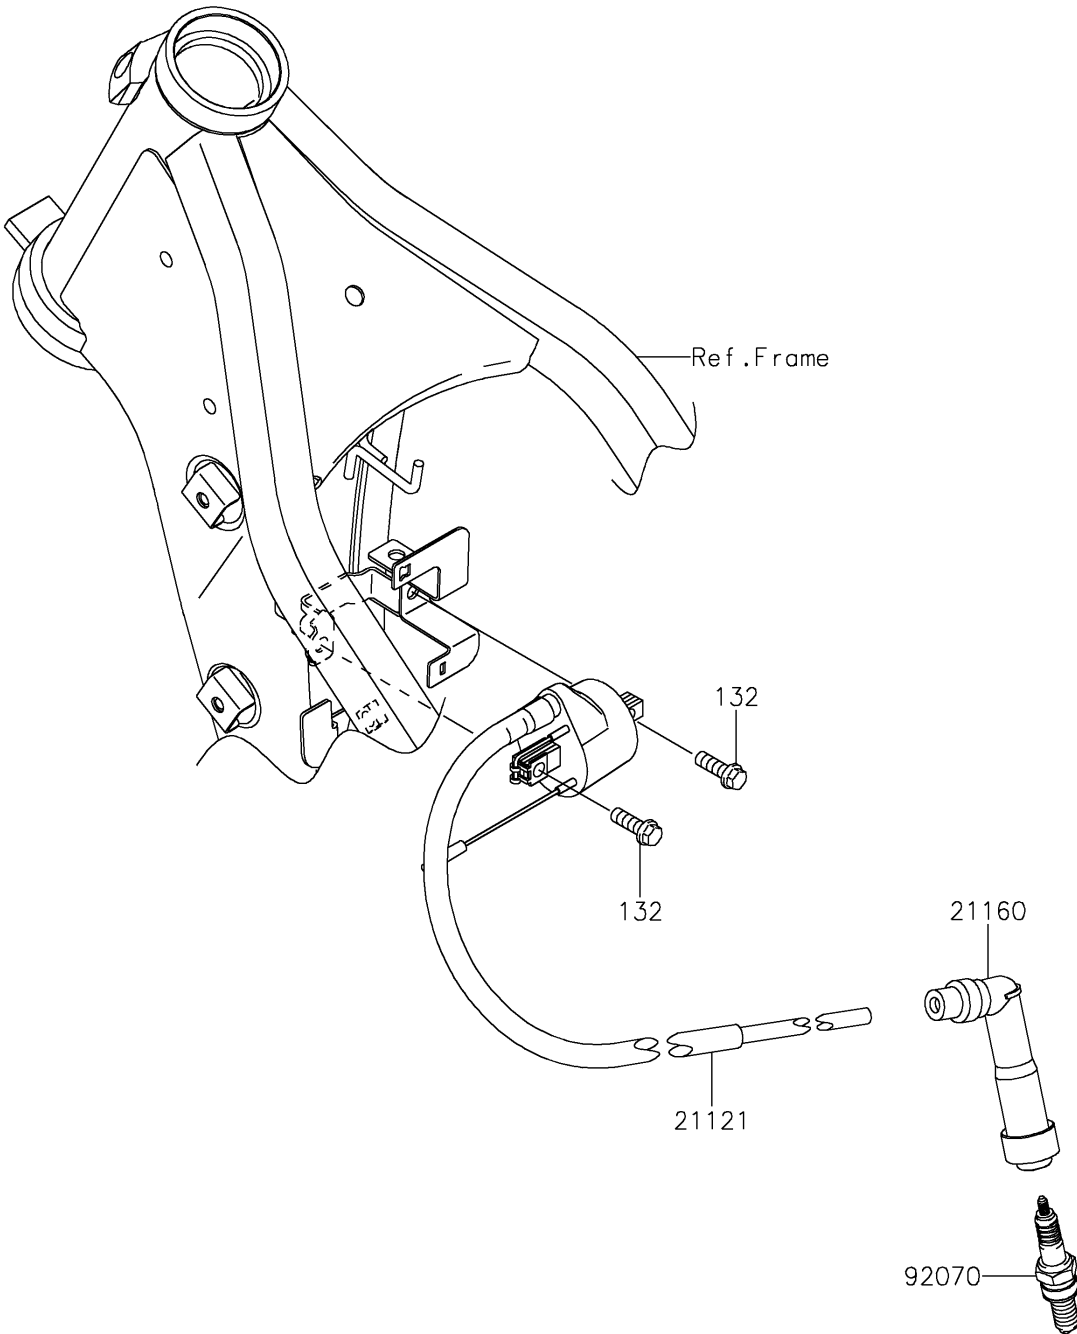

2020 KLX® 250 PARTS DIAGRAM

Ignition System

E1830

2020 KLX® 250 PARTS LIST

Ignition System

ITEM NAME	PART NUMBER	QUANTITY
COIL-IGNITION (Ref # 21121)	21121-0033	1
CAP-ASSY-PLUG (Ref # 21160)	21160-0019	1
PLUG-SPARK,CR8E(NGK) (Ref # 92070)	92070-0031	1
BOLT-FLANGED-SMALL,6X18 (Ref # 132)	132BC0618	2