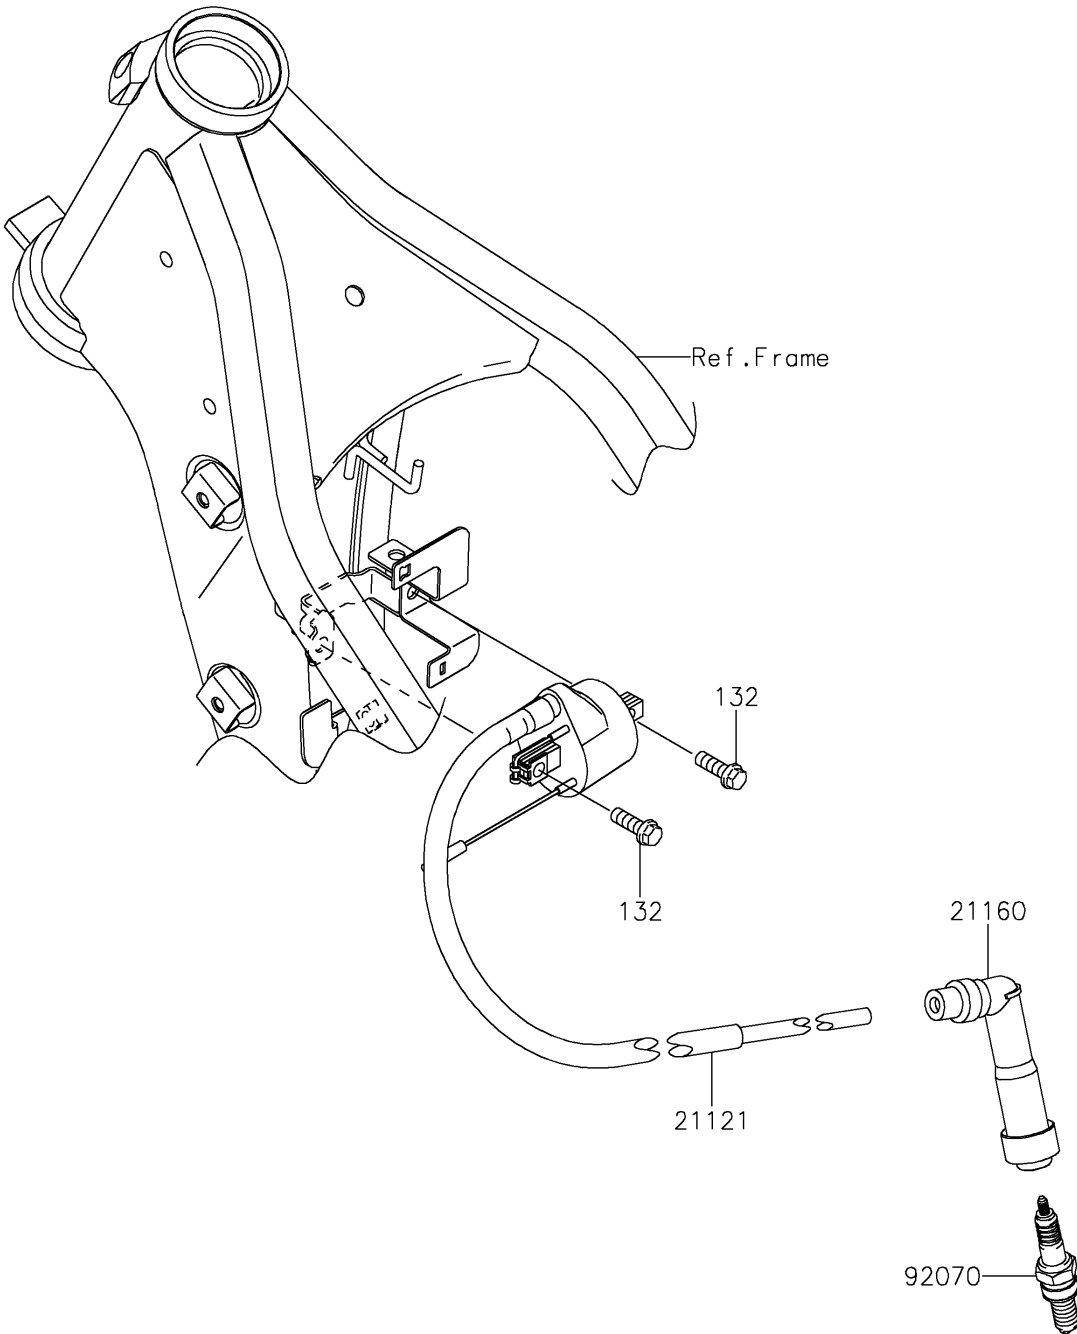

# 2020 KLX® 250 CAMO PARTS DIAGRAM

Ignition System

E1830

## 2020 KLX® 250 CAMO PARTS LIST

### Ignition System

ITEM NAME	PART NUMBER	QUANTITY
COIL-IGNITION (Ref # 21121)	21121-0033	1
CAP-ASSY-PLUG (Ref # 21160)	21160-0019	1
PLUG-SPARK,CR8E(NGK) (Ref # 92070)	92070-0031	1
BOLT-FLANGED-SMALL,6X18 (Ref # 132)	132BC0618	2