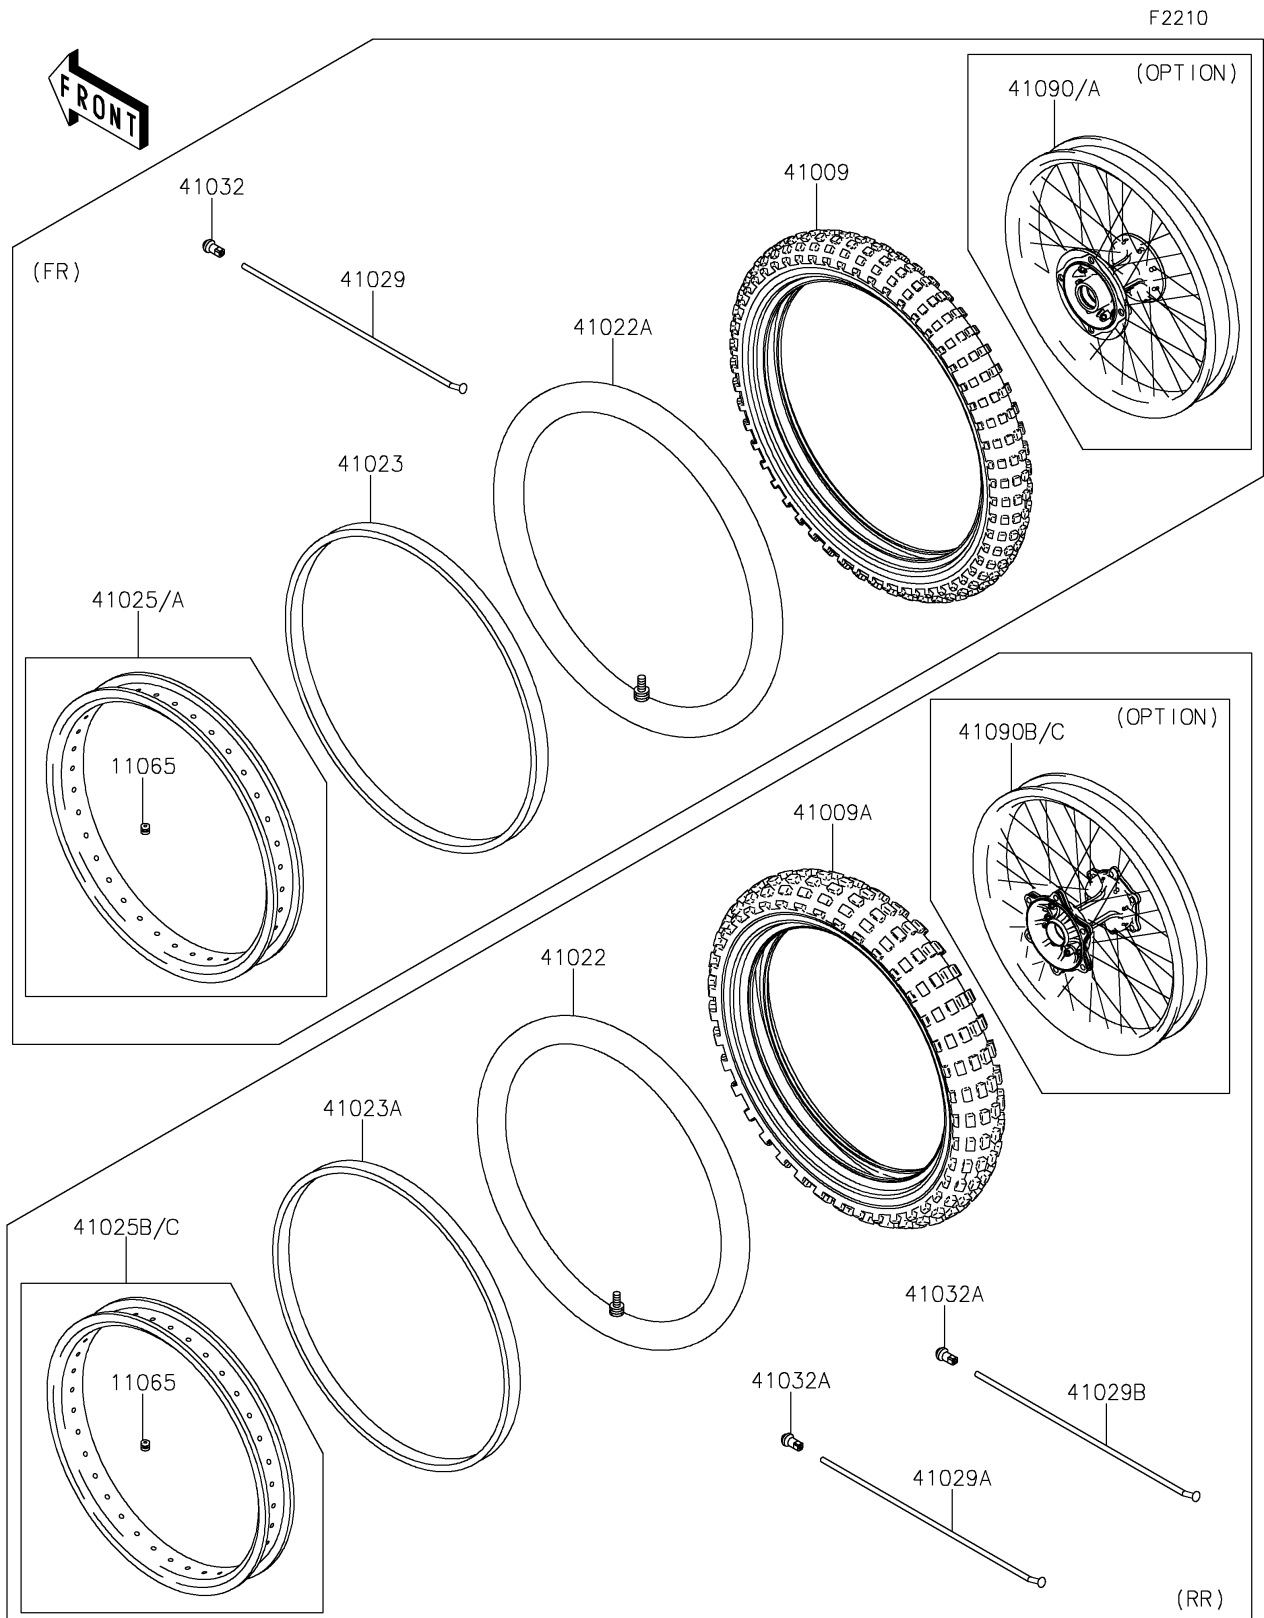

# 2020 KLX® 250 CAMO PARTS DIAGRAM

Wheels/Tires

## 2020 KLX® 250 CAMO PARTS LIST

### Wheels/Tires

ITEM NAME	PART NUMBER	QUANTITY
CAP,BEAD STOPPER (Ref # 11065)	11065-0384	2
TIRE,FR,3.00-21 51P,D605 FG(D) (Ref # 41009)	41009-0781	1
TIRE,RR,4.60-18 63P,D605G(D) (Ref # 41009A)	41009-0782	1
TUBE-TIRE,RR,4.60-18(D),SNI (Ref # 41022)	41022-0096	1
TUBE-TIRE,FR,80/100-21(D) (Ref # 41022A)	41022-1244	1
BAND-RIM,FR,21XWM1.60-1.85(D) (Ref # 41023)	41023-1144	1
BAND-RIM,RR,18XWM/MT 1.85-2.15(D) (Ref # 41023A)	41023-1145	1
RIM,FR,1.60X21,BLACK (Ref # 41025A)	41025-0318-WC	1
RIM,RR,2.15X18,BLACK (Ref # 41025C)	41025-0320-WC	1
SPOKE-INNER,FR,228MMX165D (Ref # 41029)	41029-0004	36
SPOKE-INNER,RR,LH,193.1MMX165D (Ref # 41029A)	41029-0047	18
SPOKE-INNER,RR,RH,189.1MMX160D (Ref # 41029B)	41029-0048	18
NIPPLE-SPOKE,FR (Ref # 41032)	41032-0005	36
NIPPLE-SPOKE,RR (Ref # 41032A)	41032-0007	36
WHEEL-SUB ASSY,FR,BLACK (Ref # 41090A)	41090-0041-WC	1
WHEEL-SUB ASSY,RR,BLACK (Ref # 41090C)	41090-0042-WC	1