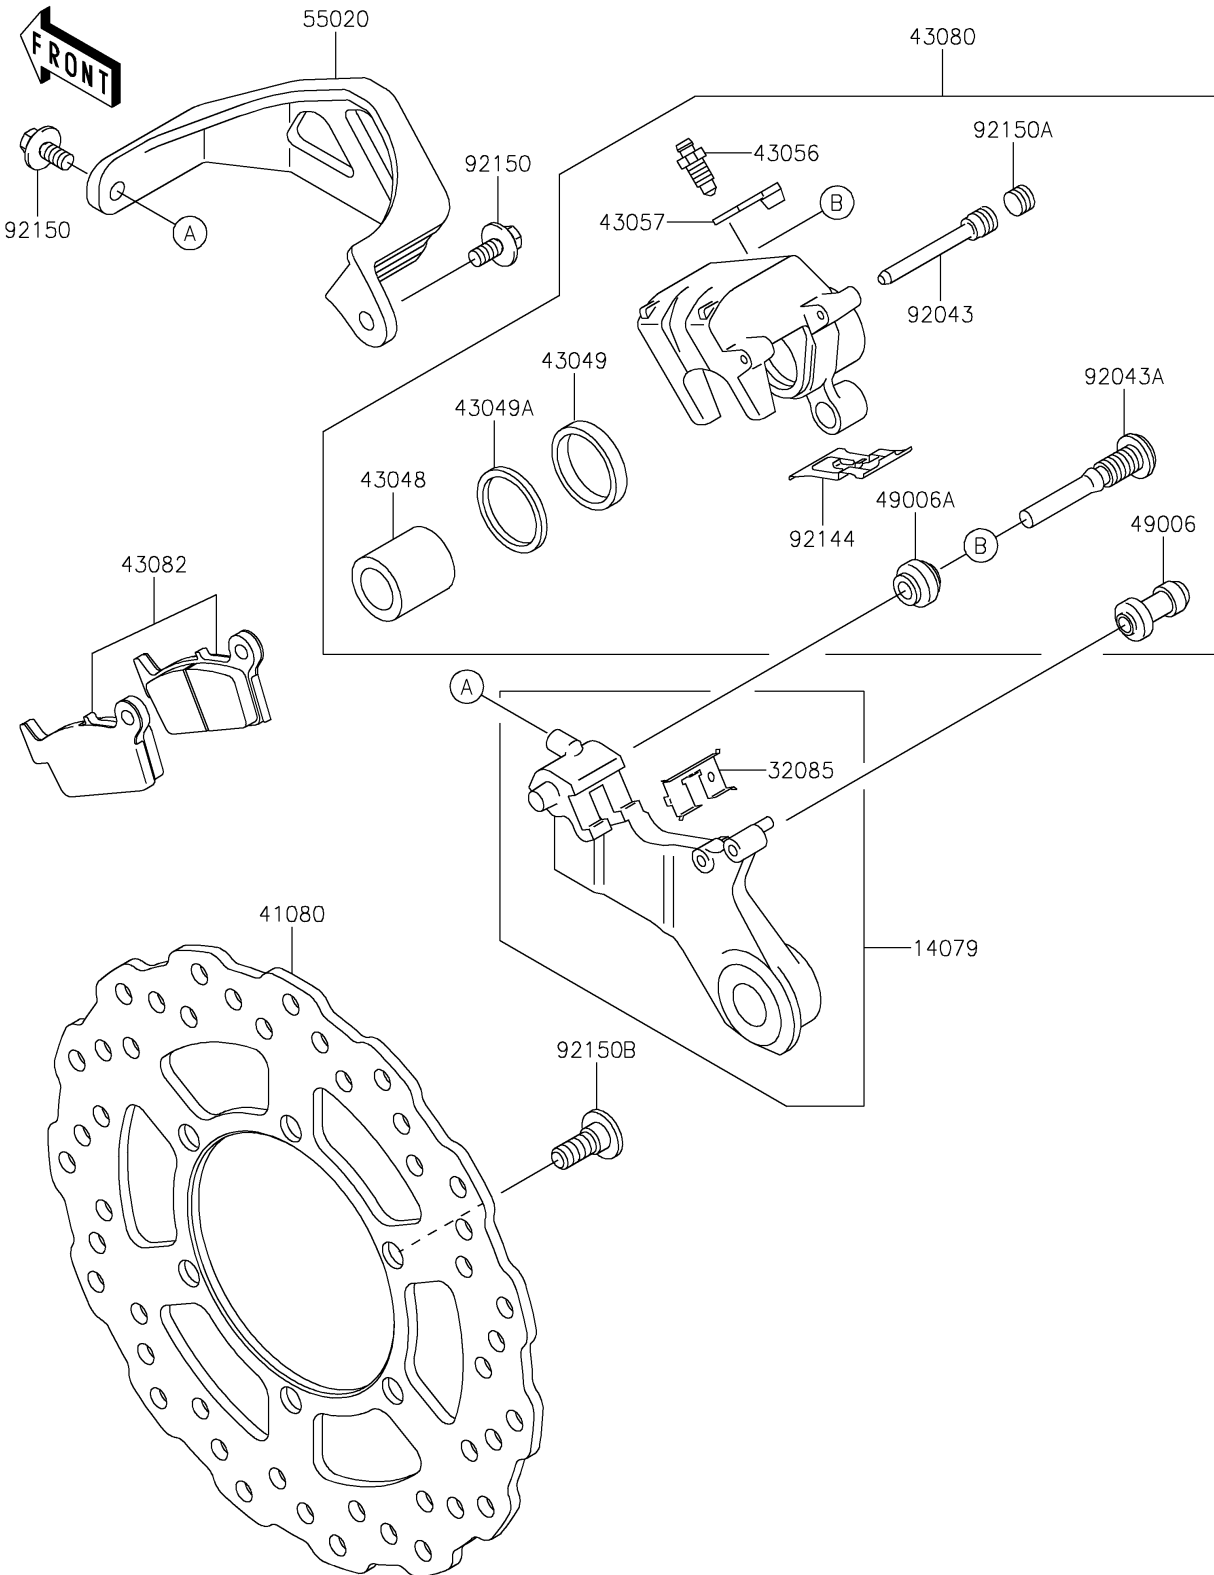

2020 KLX® 250 CAMO PARTS DIAGRAM

Rear Brake

F2294

2020 KLX® 250 CAMO PARTS LIST

Rear Brake

ITEM NAME	PART NUMBER	QUANTITY
HOLDER-ASSY,REAR CALIPER (Ref # 14079)	14079-0030	1
STOPPER,PAD (Ref # 32085)	32085-1386	1
DISC,RR,SILVER (Ref # 41080)	41080-0116-CM	1
PISTON-CALIPER (Ref # 43048)	43048-1068	1
PACKING,PISTON SEAL (Ref # 43049)	43049-1060	1
PACKING,PISTON SEAL (Ref # 43049A)	43049-1061	1
BREATHER-BRAKE (Ref # 43056)	43056-0004	1
CAP-BREATHER (Ref # 43057)	43057-1001	1
CALIPER-SUB-ASSY,RR,SILVER (Ref # 43080)	43080-0069-GN	1
PAD-ASSY-BRAKE (Ref # 43082)	43082-0090	1
BOOT,CALIPER (Ref # 49006)	49006-1088	1
BOOT,CALIPER (Ref # 49006A)	49006-1242	1
GUARD,RR CALIPER,EBONY (Ref # 55020)	55020-1488-6C	1
PIN,HANGER (Ref # 92043)	92043-1507	1
PIN (Ref # 92043A)	92043-1508	1
SPRING,PAD (Ref # 92144)	92144-1819	1
BOLT,6X14 (Ref # 92150)	92150-1340	2
BOLT,PLUG (Ref # 92150A)	92150-1692	1
BOLT,DISC PLATE,8X15 (Ref # 92150B)	92150-1811	6