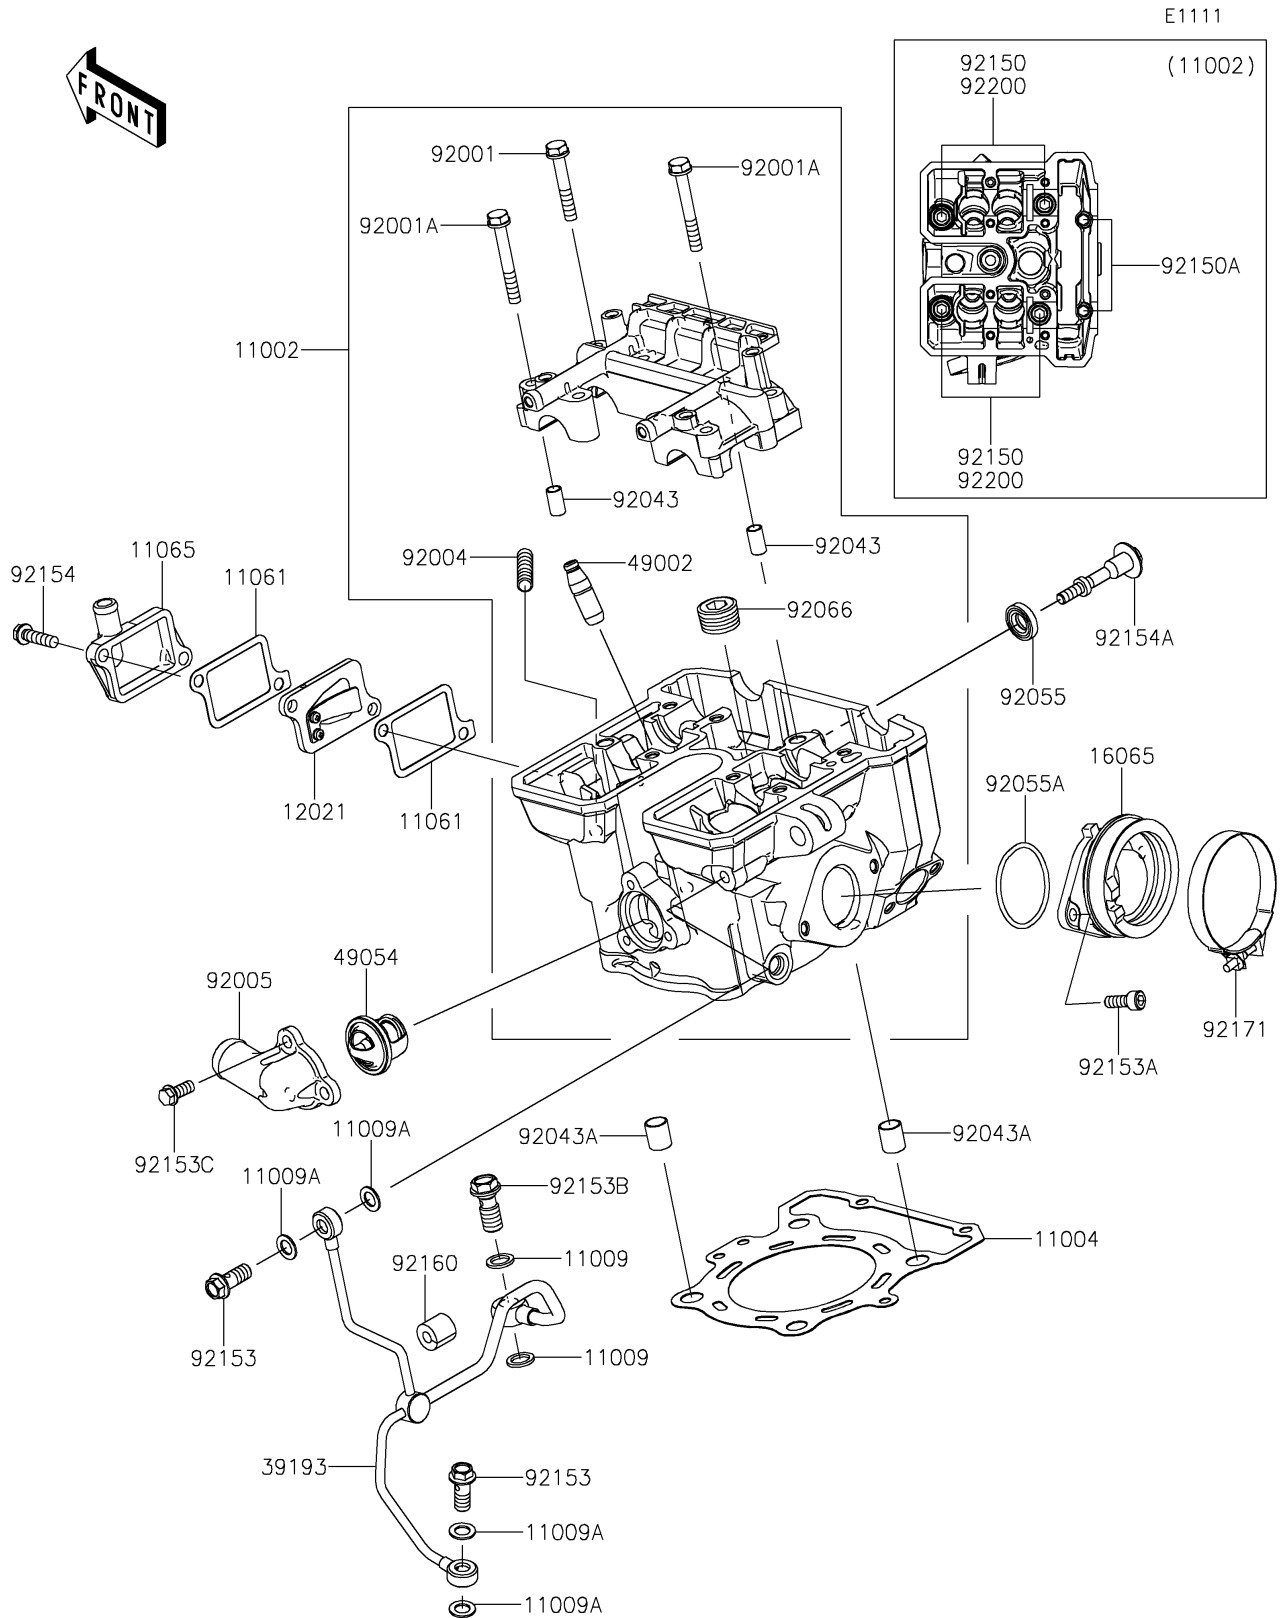

# 2021 KLX®300 PARTS DIAGRAM

## Cylinder Head

# 2021 KLX®300 PARTS LIST

Cylinder Head

ITEM NAME	PART NUMBER	QUANTITY
-----------	-------------	----------