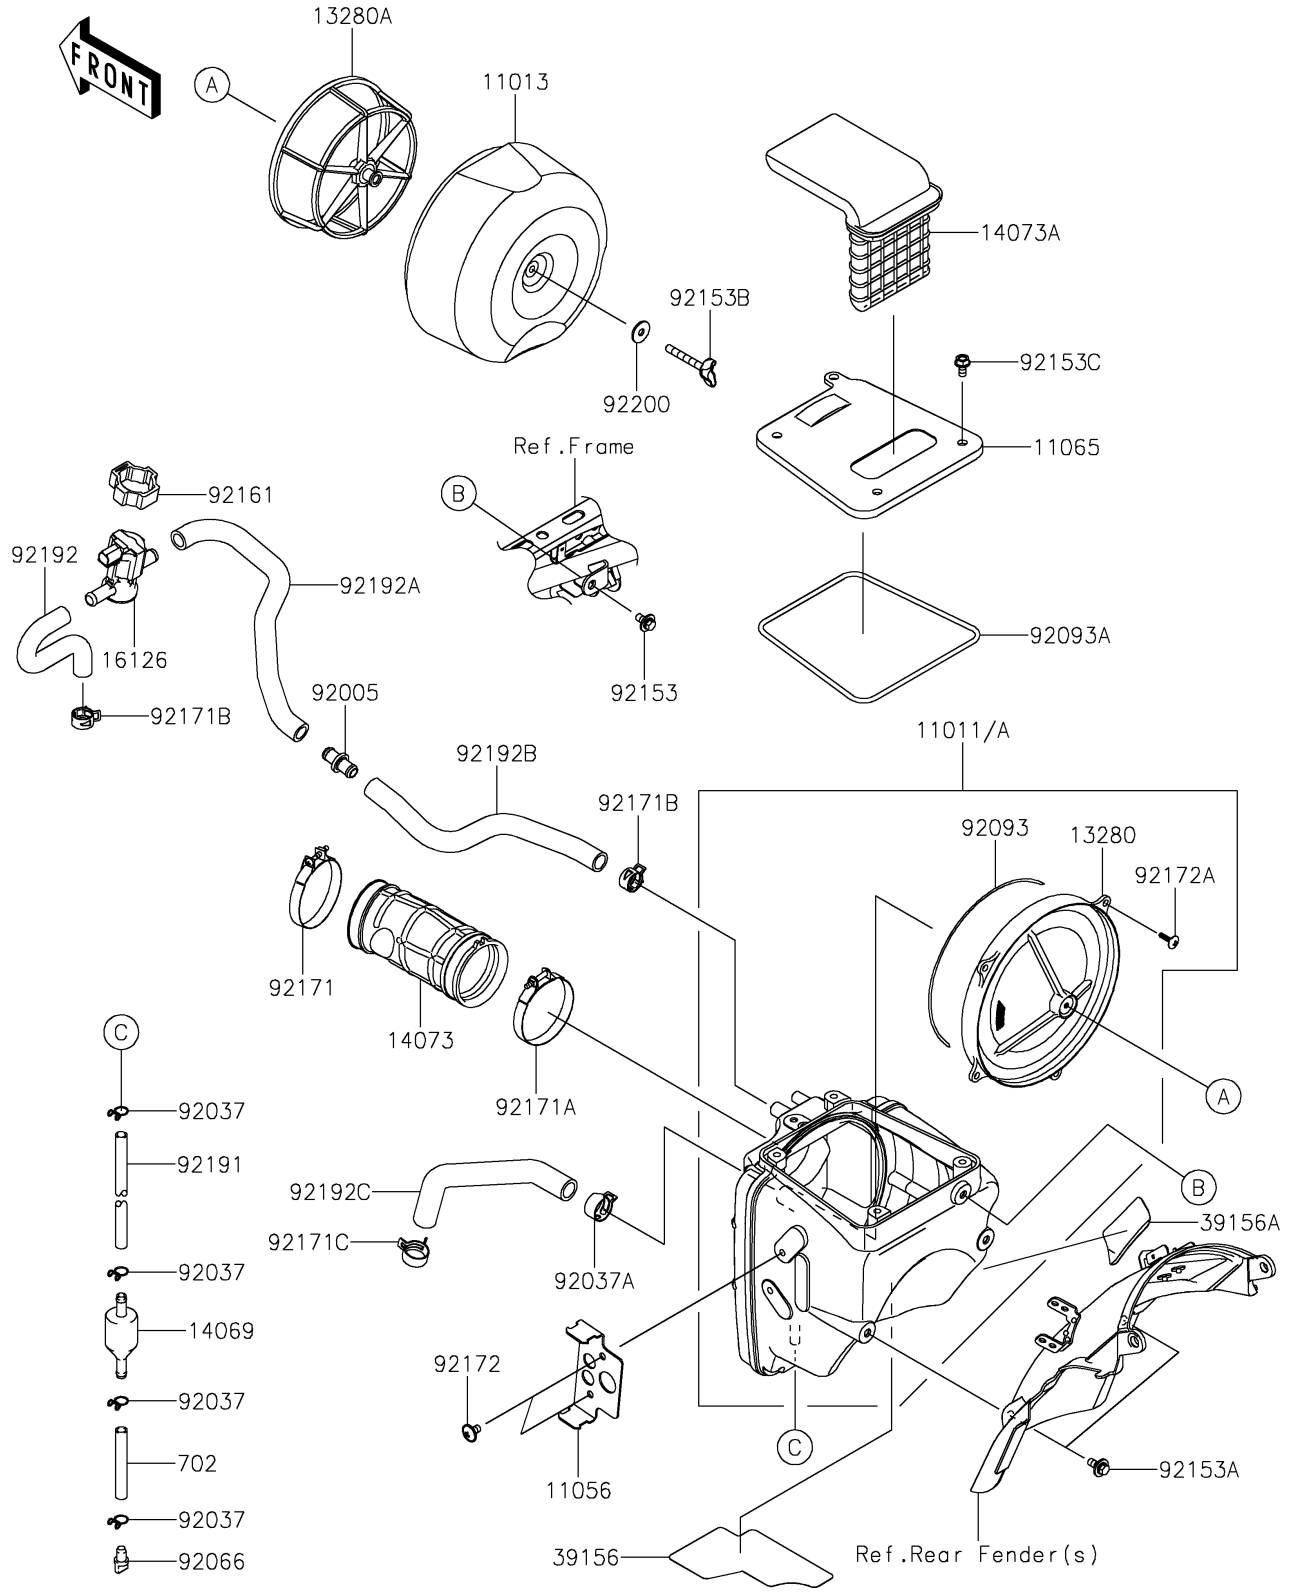

2021 KLX®300 PARTS DIAGRAM

Air Cleaner

E1130

2021 KLX®300 PARTS LIST

Air Cleaner

ITEM NAME	PART NUMBER	QUANTITY
-----------	-------------	----------