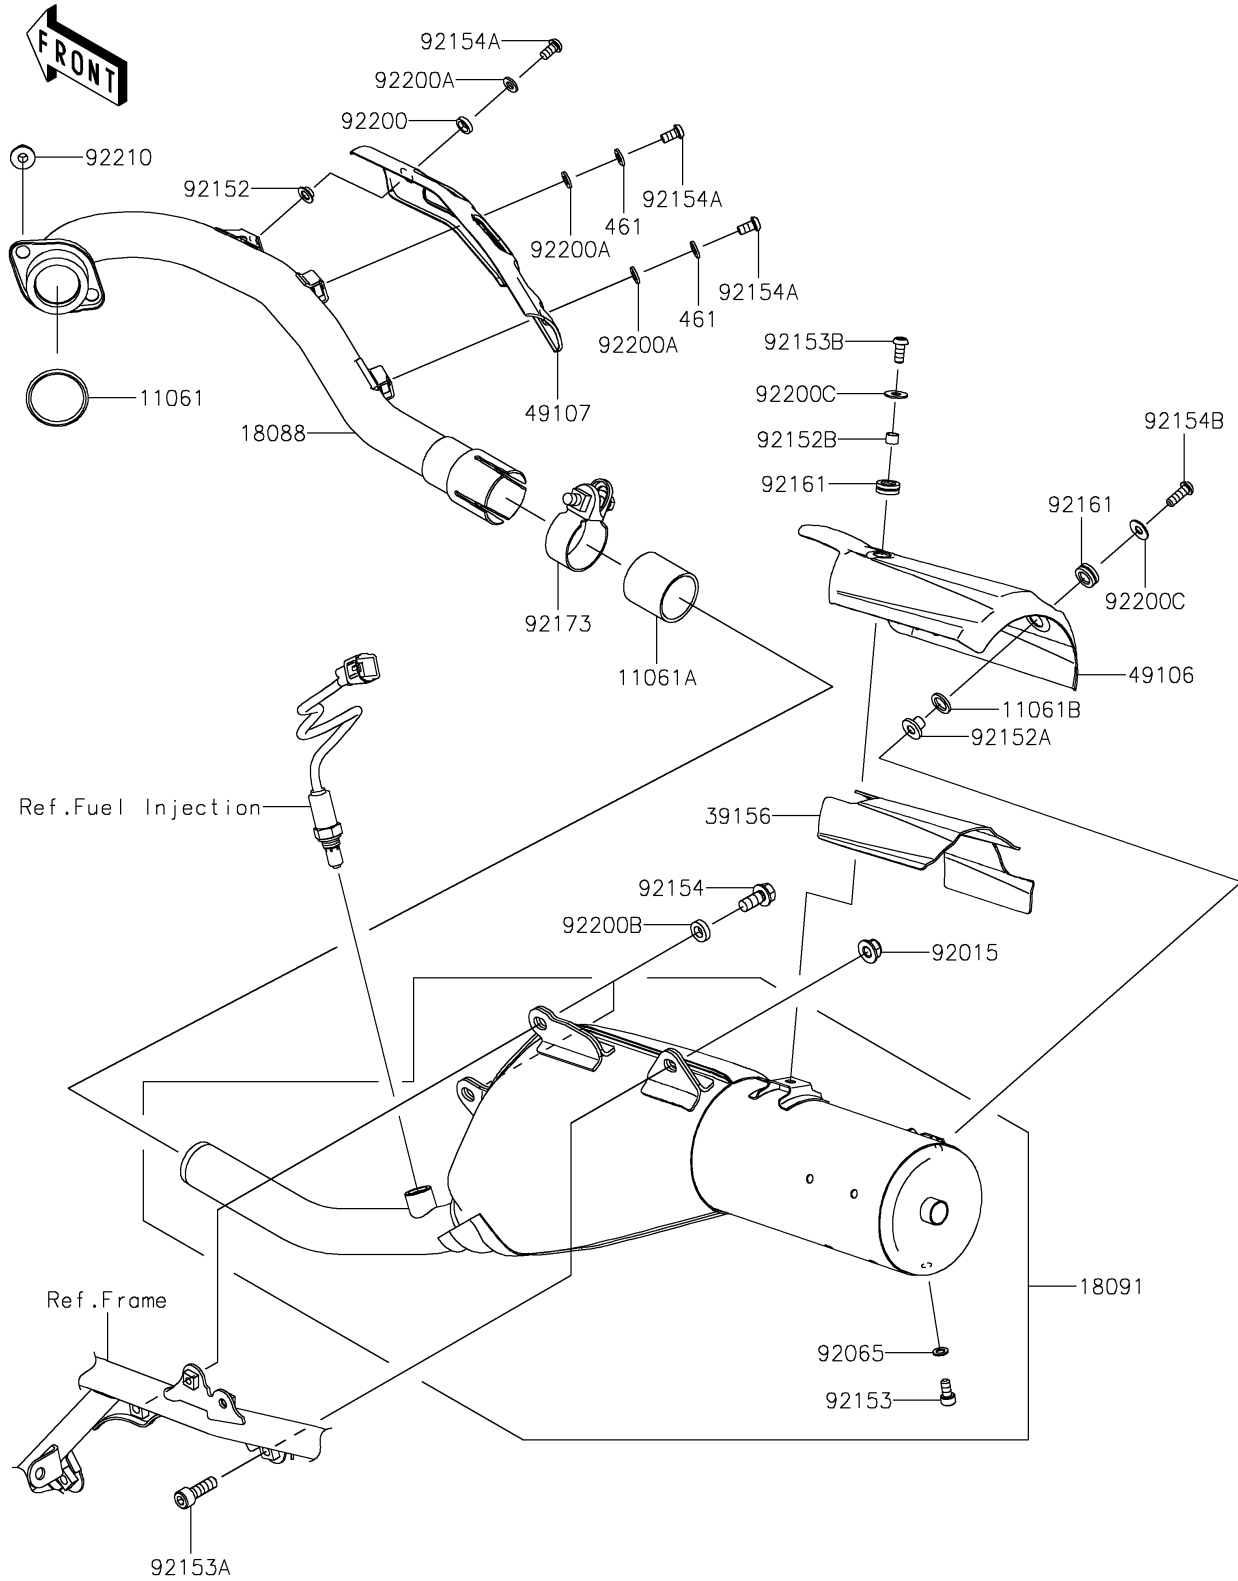

2021 KLX®300 PARTS DIAGRAM

Muffler(s)

E1140

2021 KLX®300 PARTS LIST

Muffler(s)

ITEM NAME	PART NUMBER	QUANTITY
-----------	-------------	----------