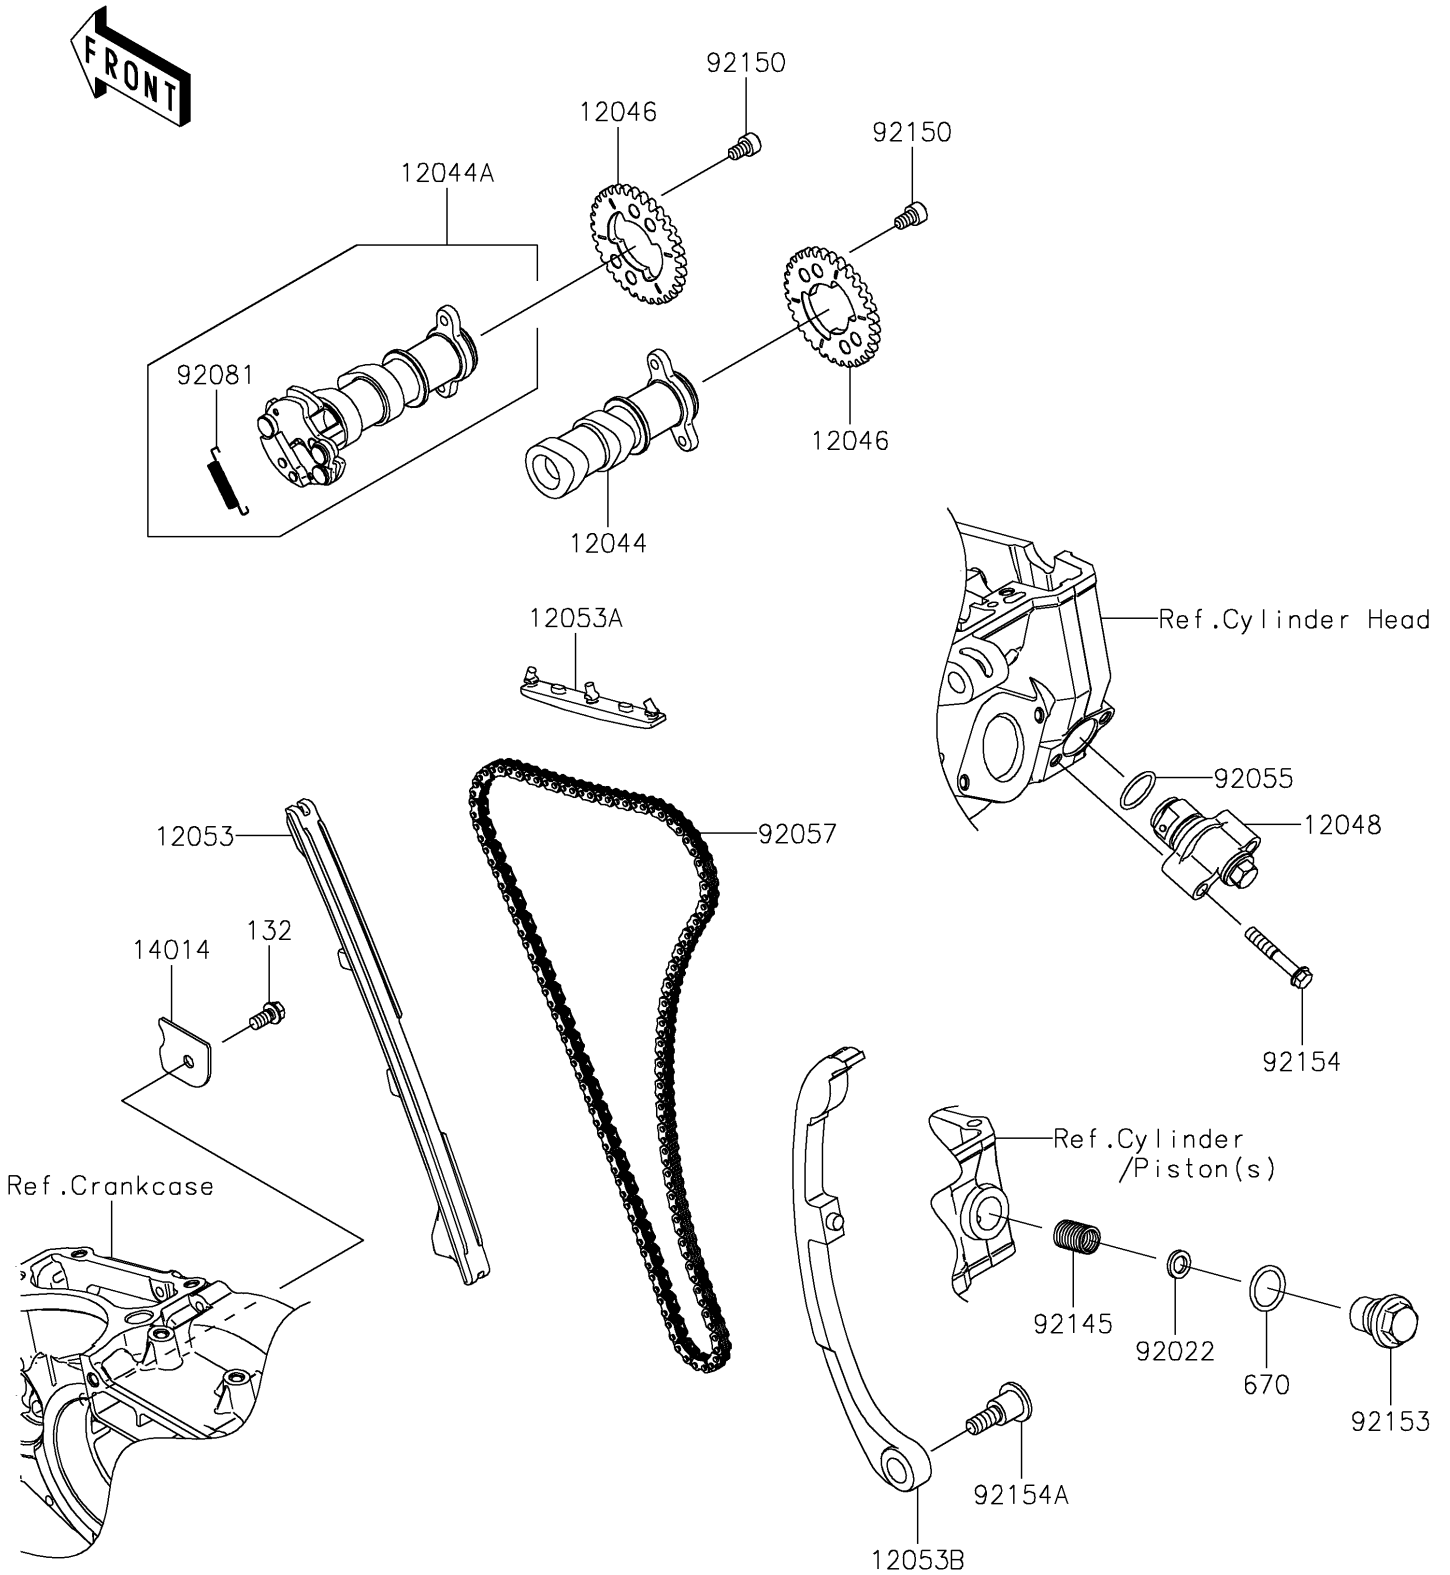

# 2021 KLX®300 PARTS DIAGRAM

Camshaft(s)/Tensioner

E1230

# 2021 KLX®300 PARTS LIST

Camshaft(s)/Tensioner

ITEM NAME	PART NUMBER	QUANTITY
-----------	-------------	----------