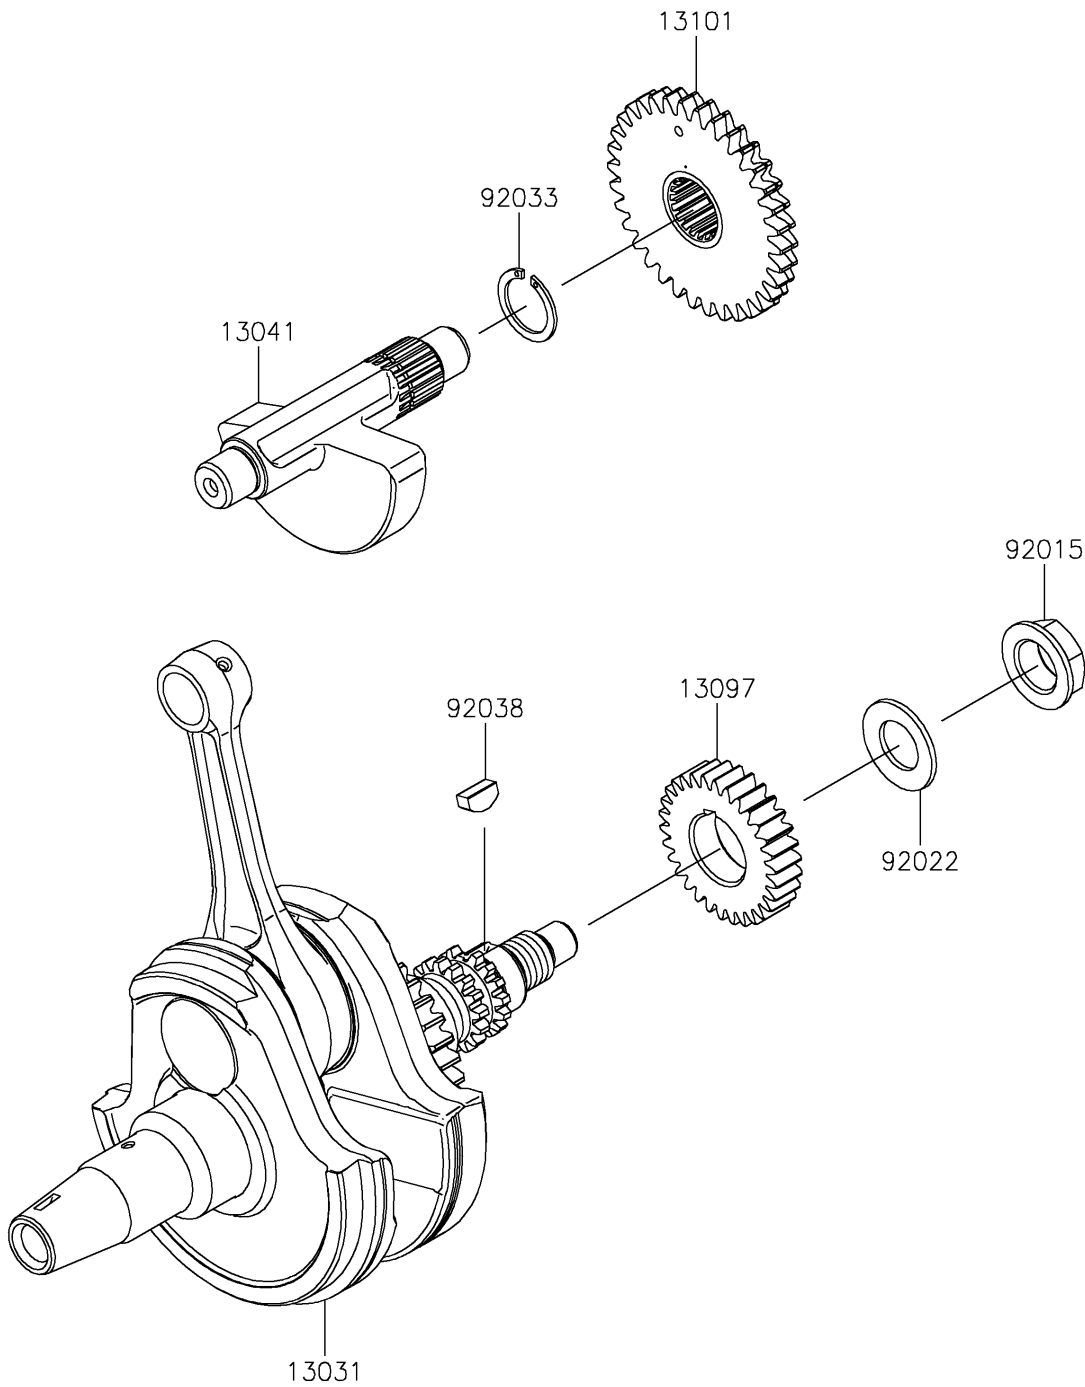

2021 KLX®300 PARTS DIAGRAM

Crankshaft

E1321

2021 KLX®300 PARTS LIST

Crankshaft

ITEM NAME	PART NUMBER	QUANTITY
-----------	-------------	----------