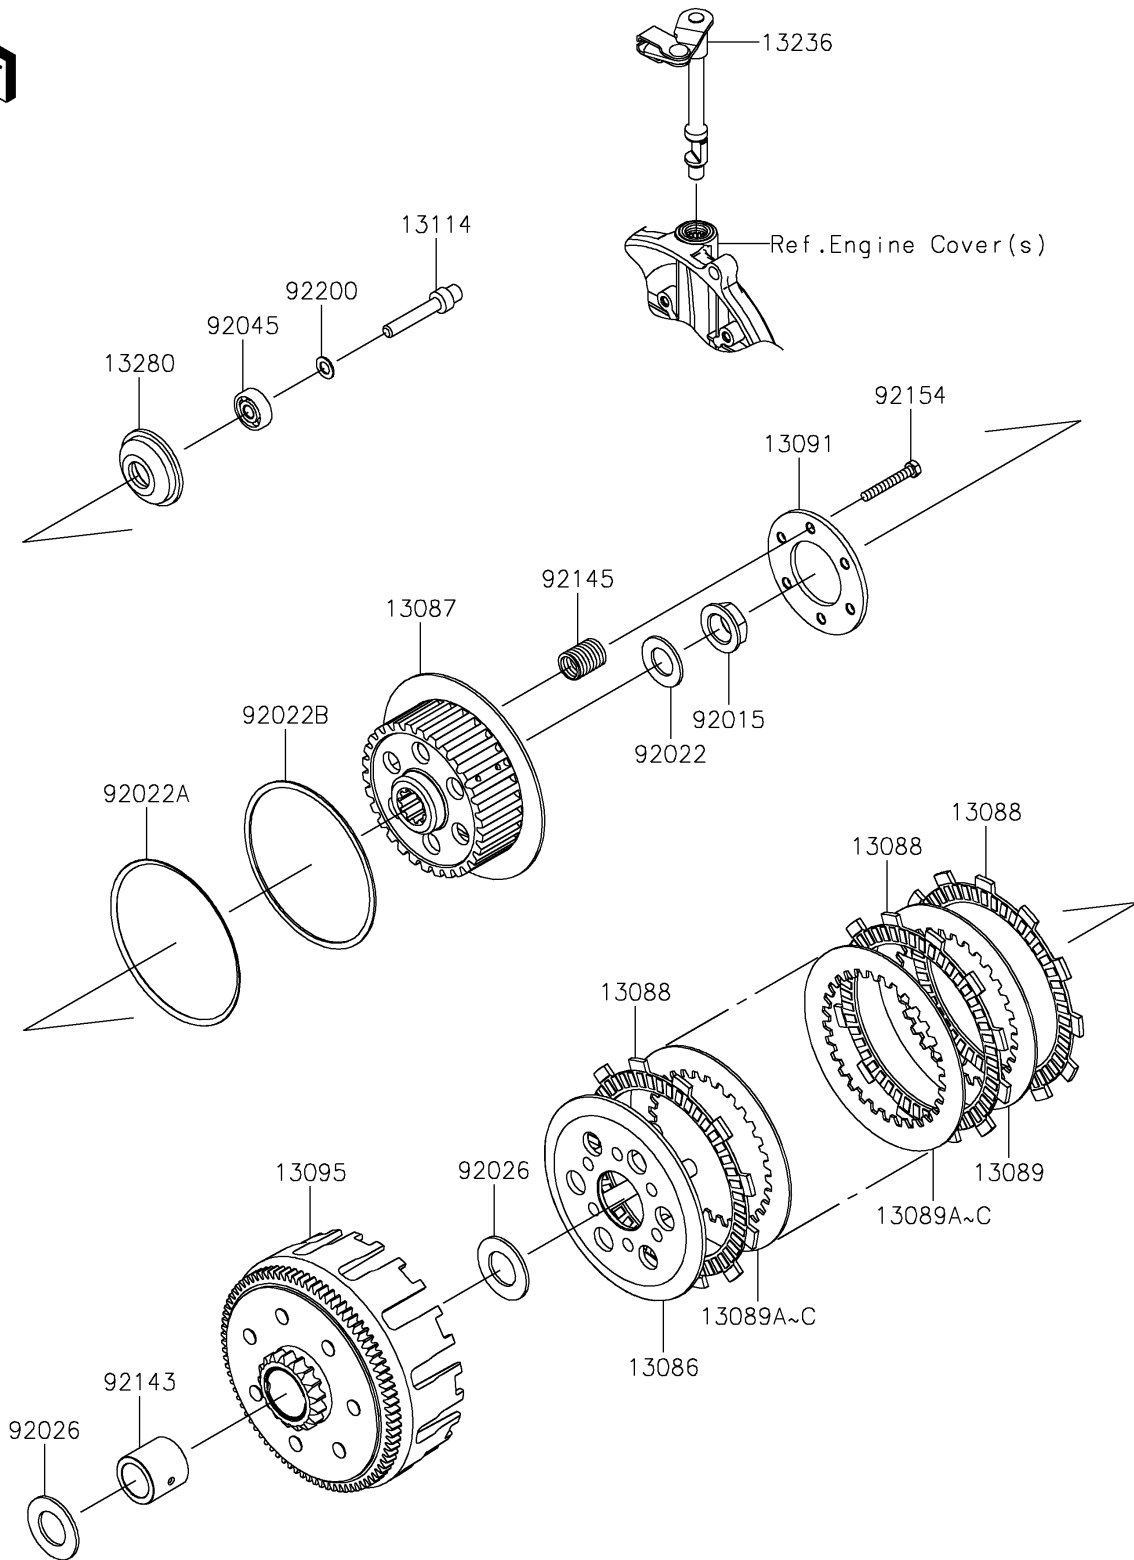

2021 KLX®300 PARTS DIAGRAM

Clutch

E1350

2021 KLX®300 PARTS LIST

Clutch

ITEM NAME	PART NUMBER	QUANTITY
-----------	-------------	----------