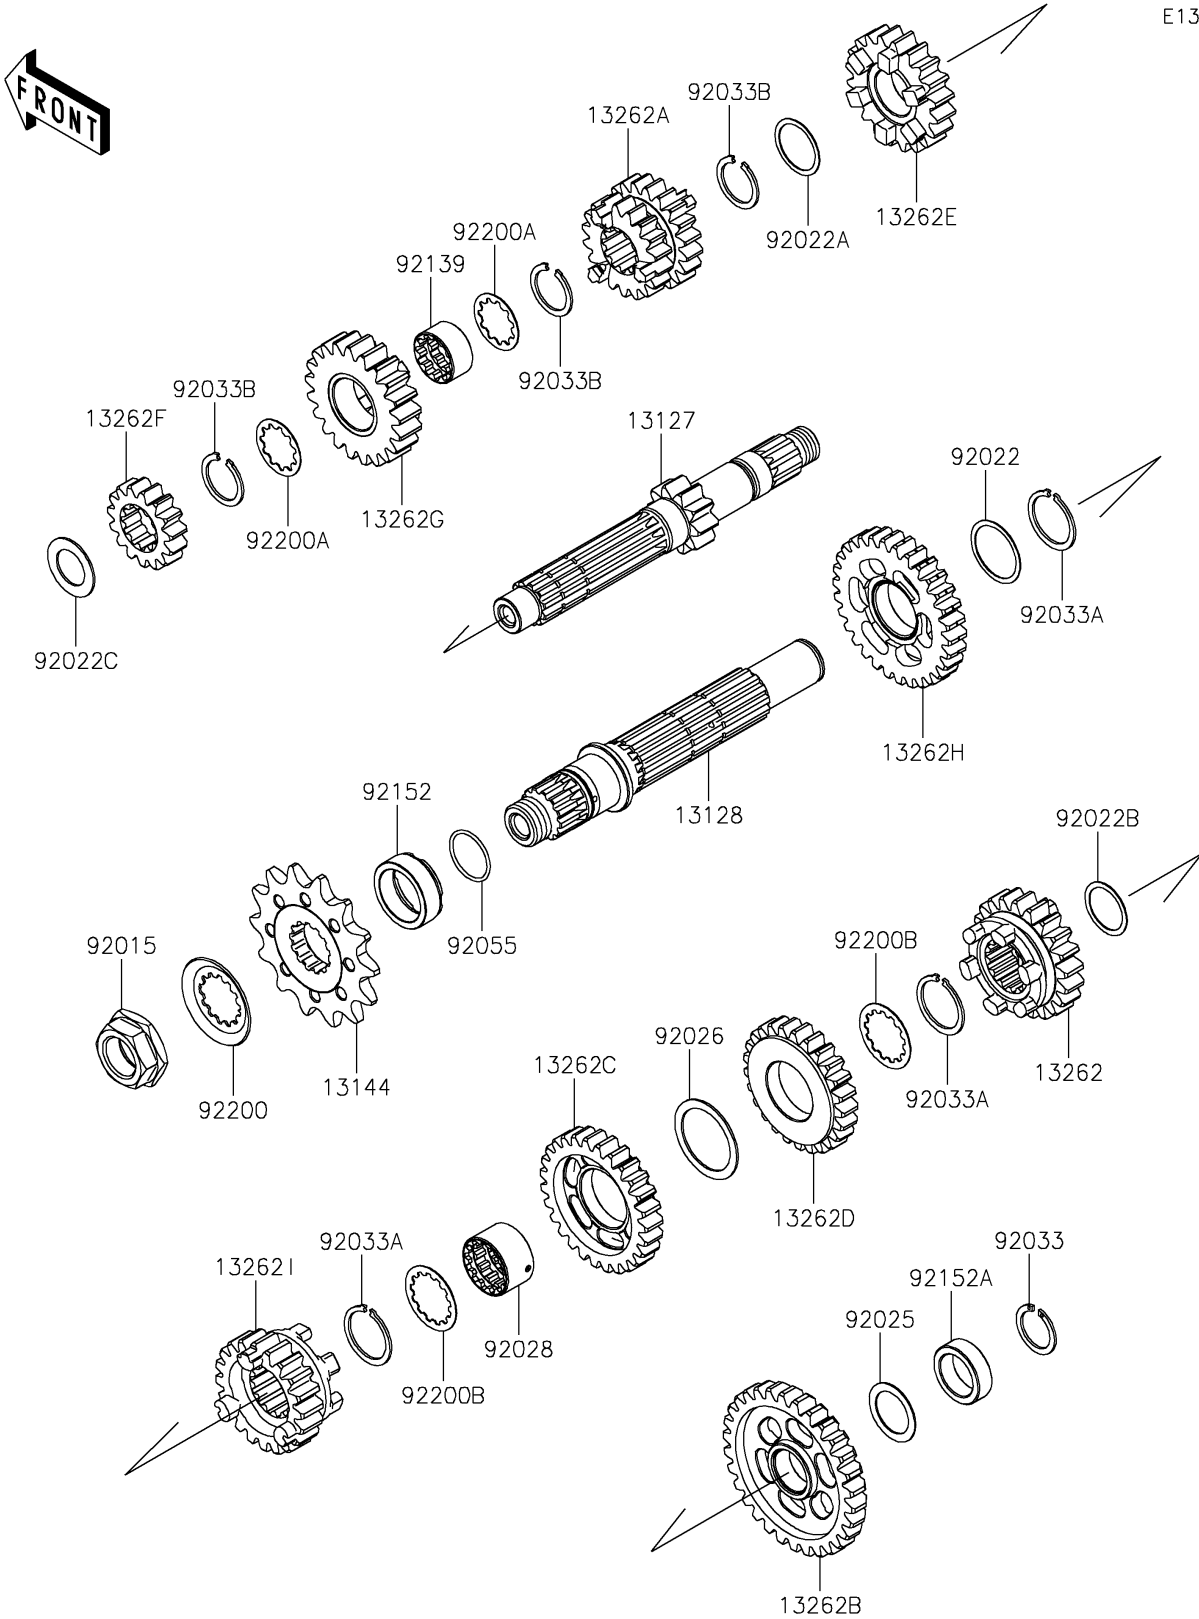

2021 KLX®300 PARTS DIAGRAM

Transmission

E1361

2021 KLX®300 PARTS LIST

Transmission

ITEM NAME	PART NUMBER	QUANTITY
-----------	-------------	----------