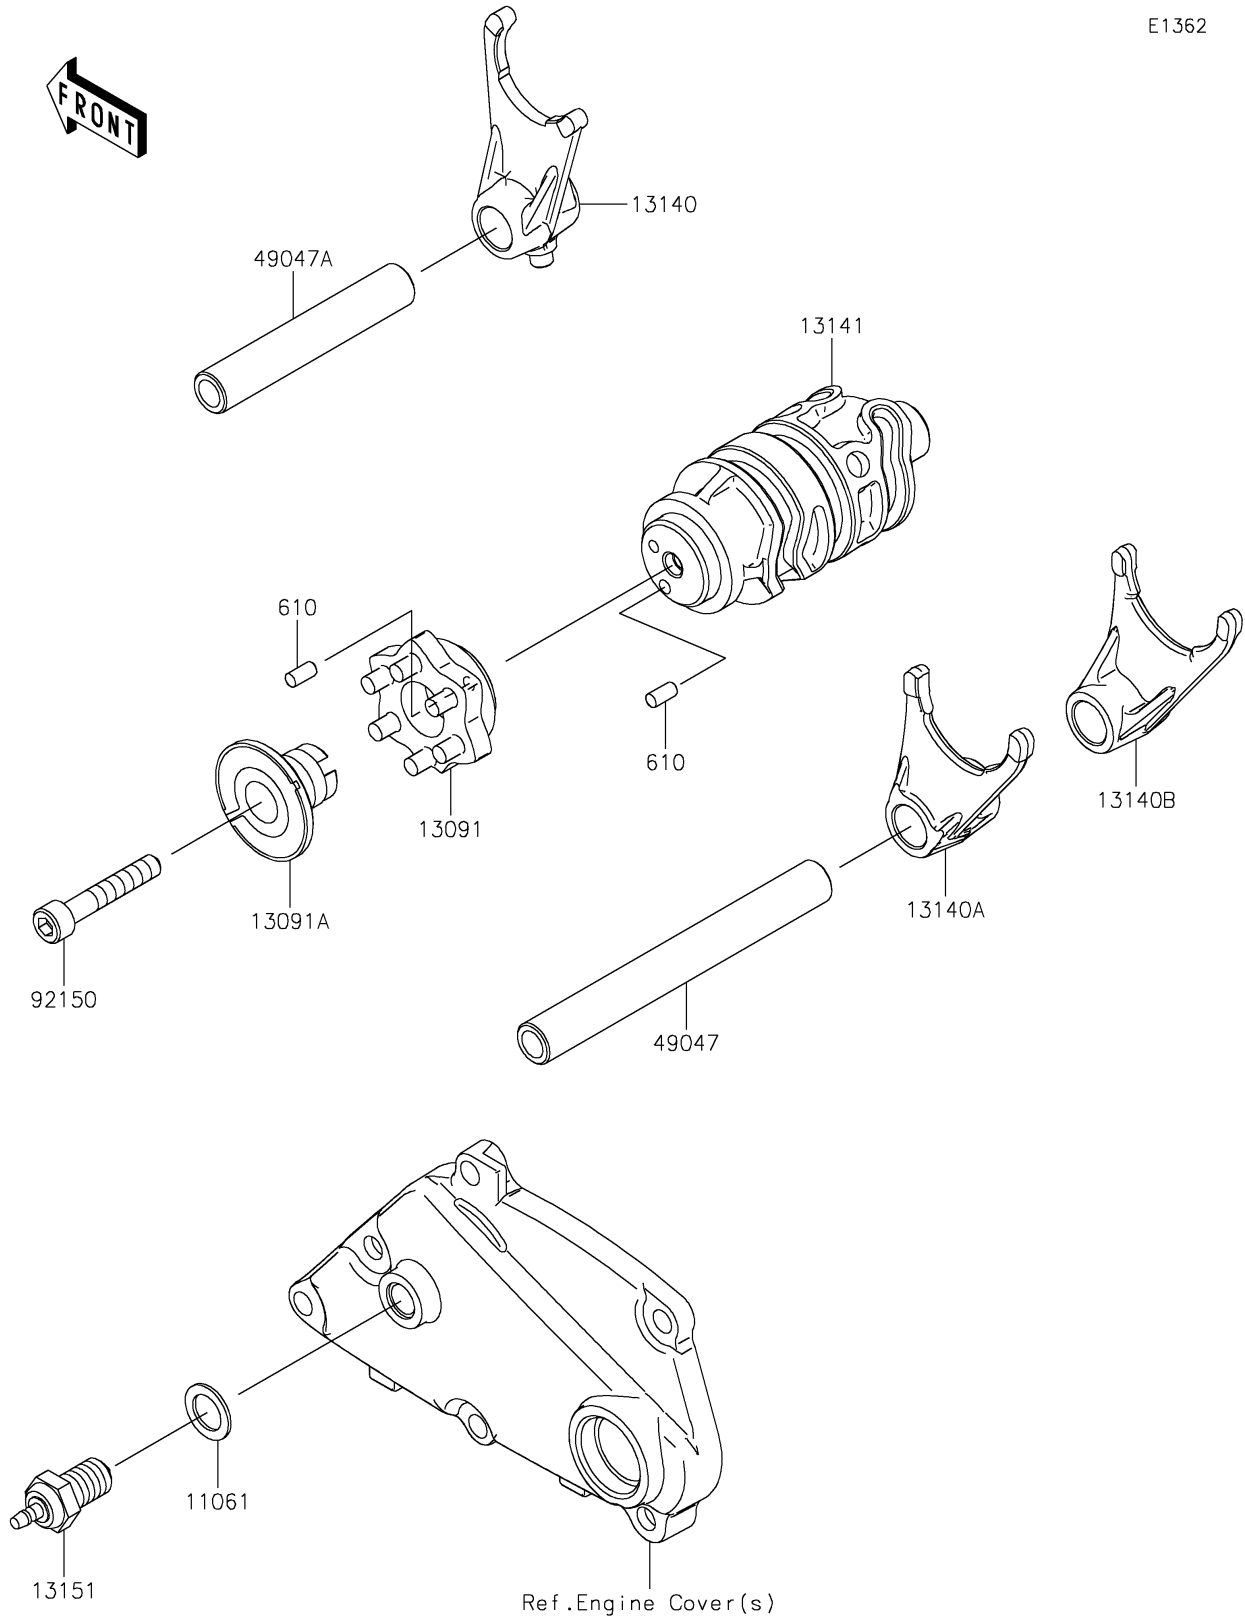

# 2021 KLX®300 PARTS DIAGRAM

## Gear Change Drum/Shift Fork(s)

E1362

## 2021 KLX®300 PARTS LIST

### Gear Change Drum/Shift Fork(s)

ITEM NAME	PART NUMBER	QUANTITY
GASKET,10.5X16X1 (Ref # 11061)	11061-0373	1
HOLDER,CHANGE DRUM (Ref # 13091)	13091-1856	1
HOLDER,CHANGE DRUM (Ref # 13091A)	13091-1862	1
FORK-SHIFT,5TH&TOP (Ref # 13140)	13140-1216	1
FORK-SHIFT,2ND&3RD (Ref # 13140A)	13140-1217	1
FORK-SHIFT,LOW&4TH (Ref # 13140B)	13140-1218	1
DRUM-CHANGE (Ref # 13141)	13141-0039	1
SWITCH-COMP,NEUTRAL (Ref # 13151)	13151-1102	1
ROD-SHIFT,L=106.7 (Ref # 49047)	49047-1056	1
ROD-SHIFT,L=71.7 (Ref # 49047A)	49047-1057	1
BOLT,SOCKET,6X35 (Ref # 92150)	92150-1484	1
ROLLER,4X8 (Ref # 610)	610A0408	2