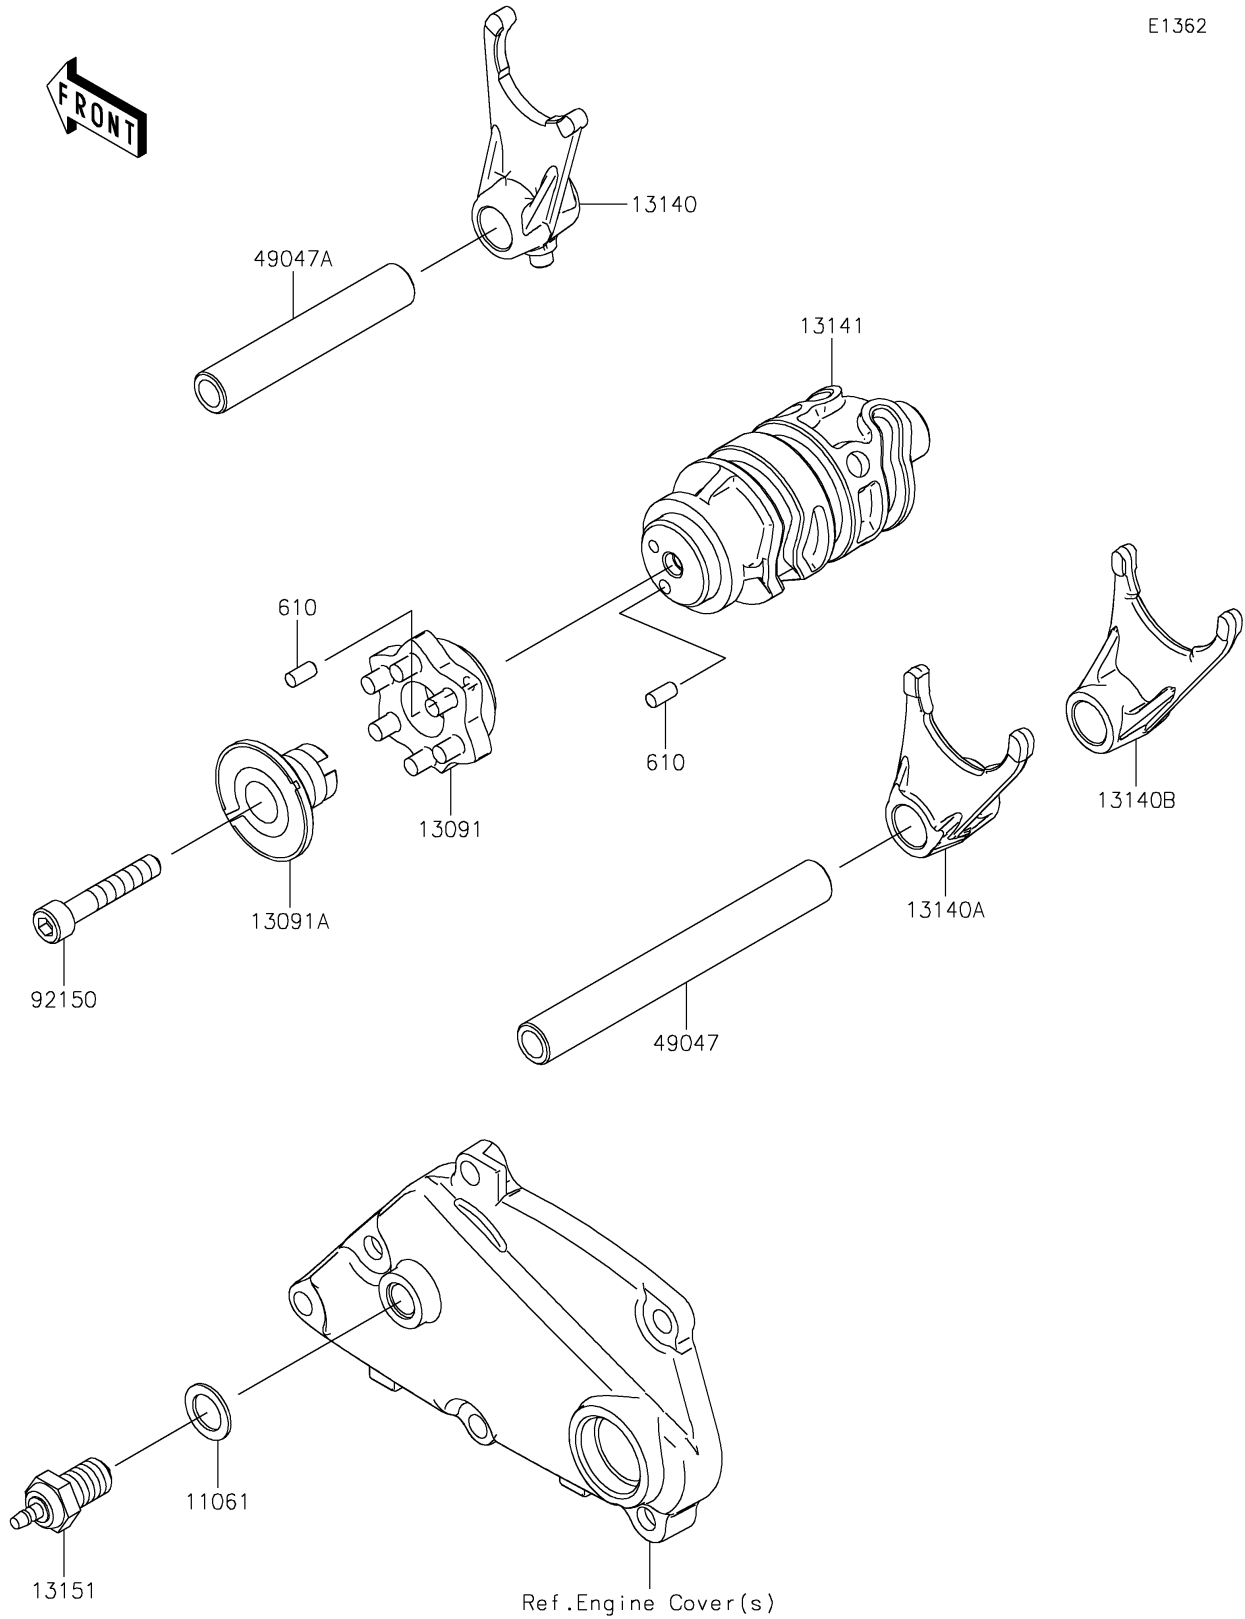

2021 KLX®300 PARTS DIAGRAM

Gear Change Drum/Shift Fork(s)

E1362

2021 KLX®300 PARTS LIST

Gear Change Drum/Shift Fork(s)

ITEM NAME	PART NUMBER	QUANTITY
-----------	-------------	----------