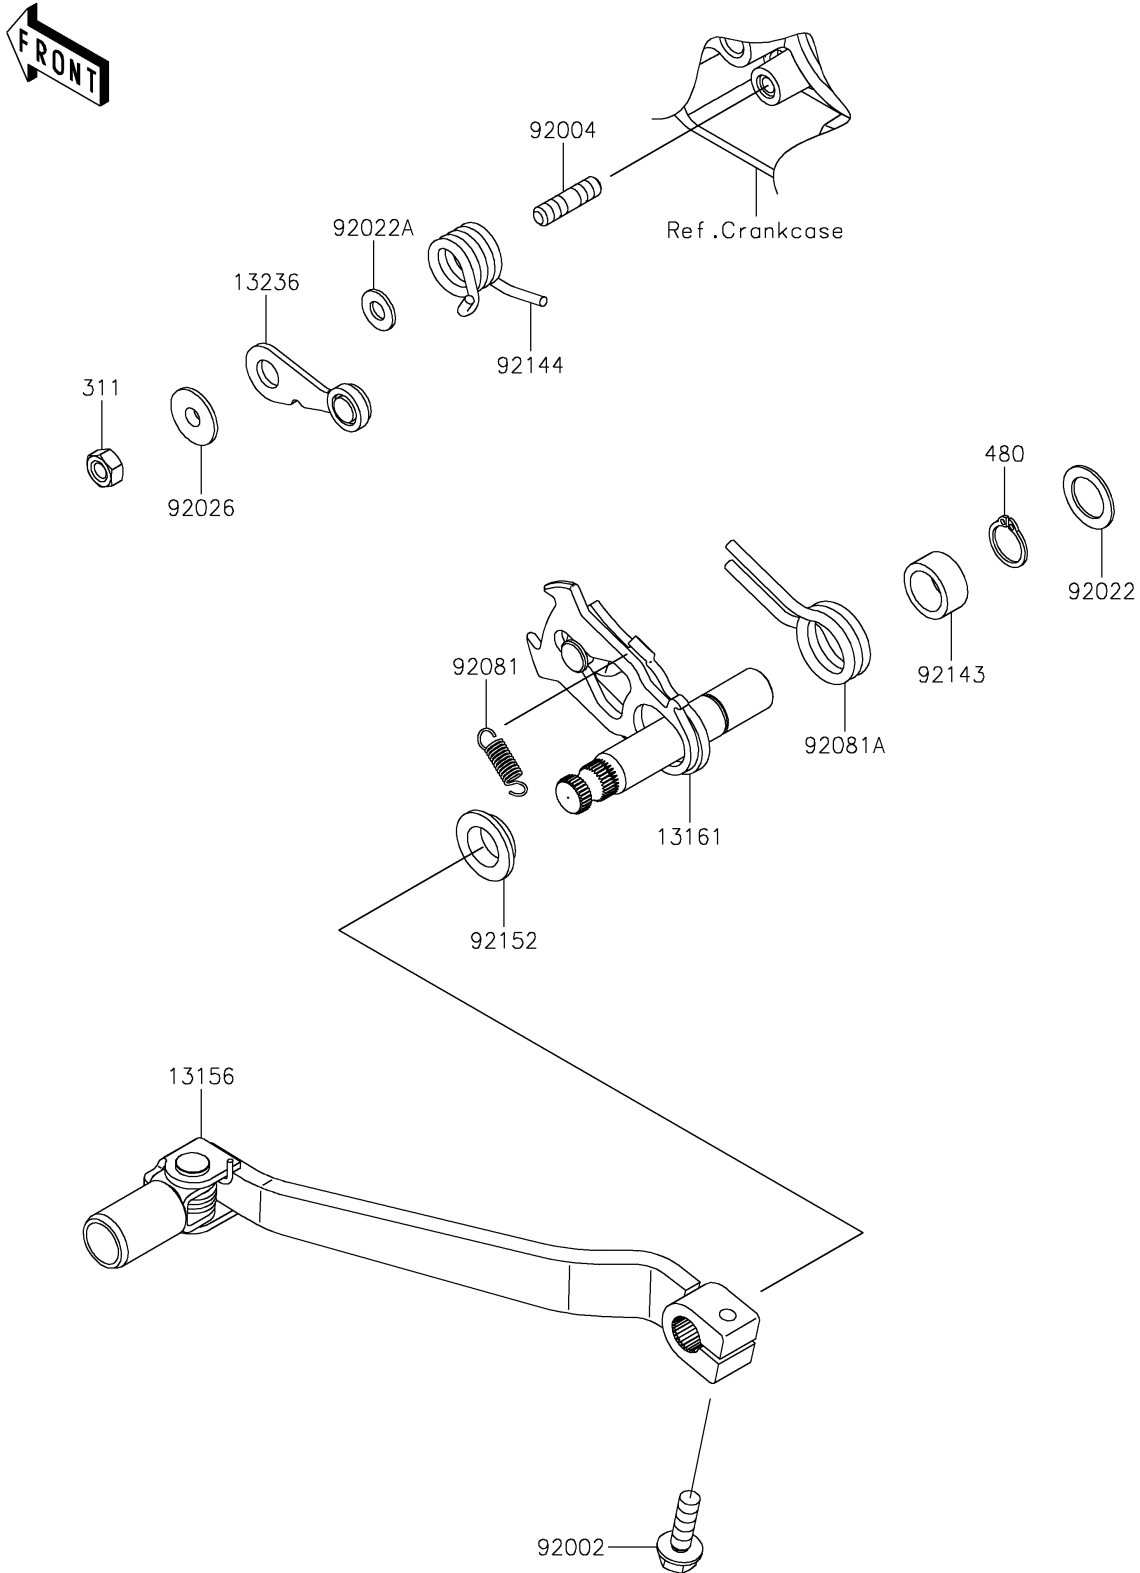

2021 KLX®300 PARTS DIAGRAM

Gear Change Mechanism

E1370

2021 KLX®300 PARTS LIST

Gear Change Mechanism

ITEM NAME	PART NUMBER	QUANTITY
-----------	-------------	----------