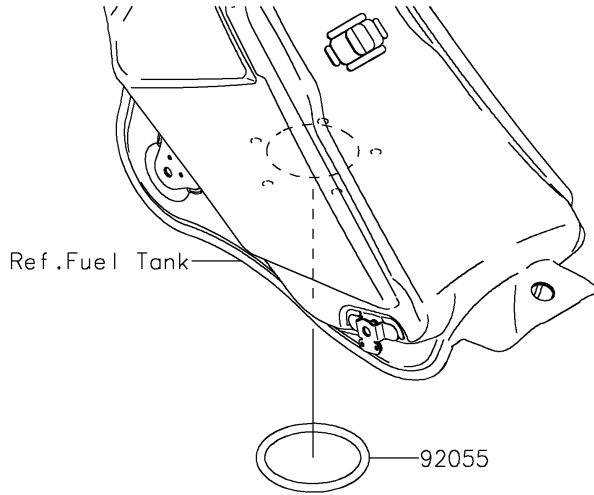

2021 KLX®300 PARTS DIAGRAM

Fuel Pump

E1520

2021 KLX®300 PARTS LIST

Fuel Pump

ITEM NAME	PART NUMBER	QUANTITY
-----------	-------------	----------