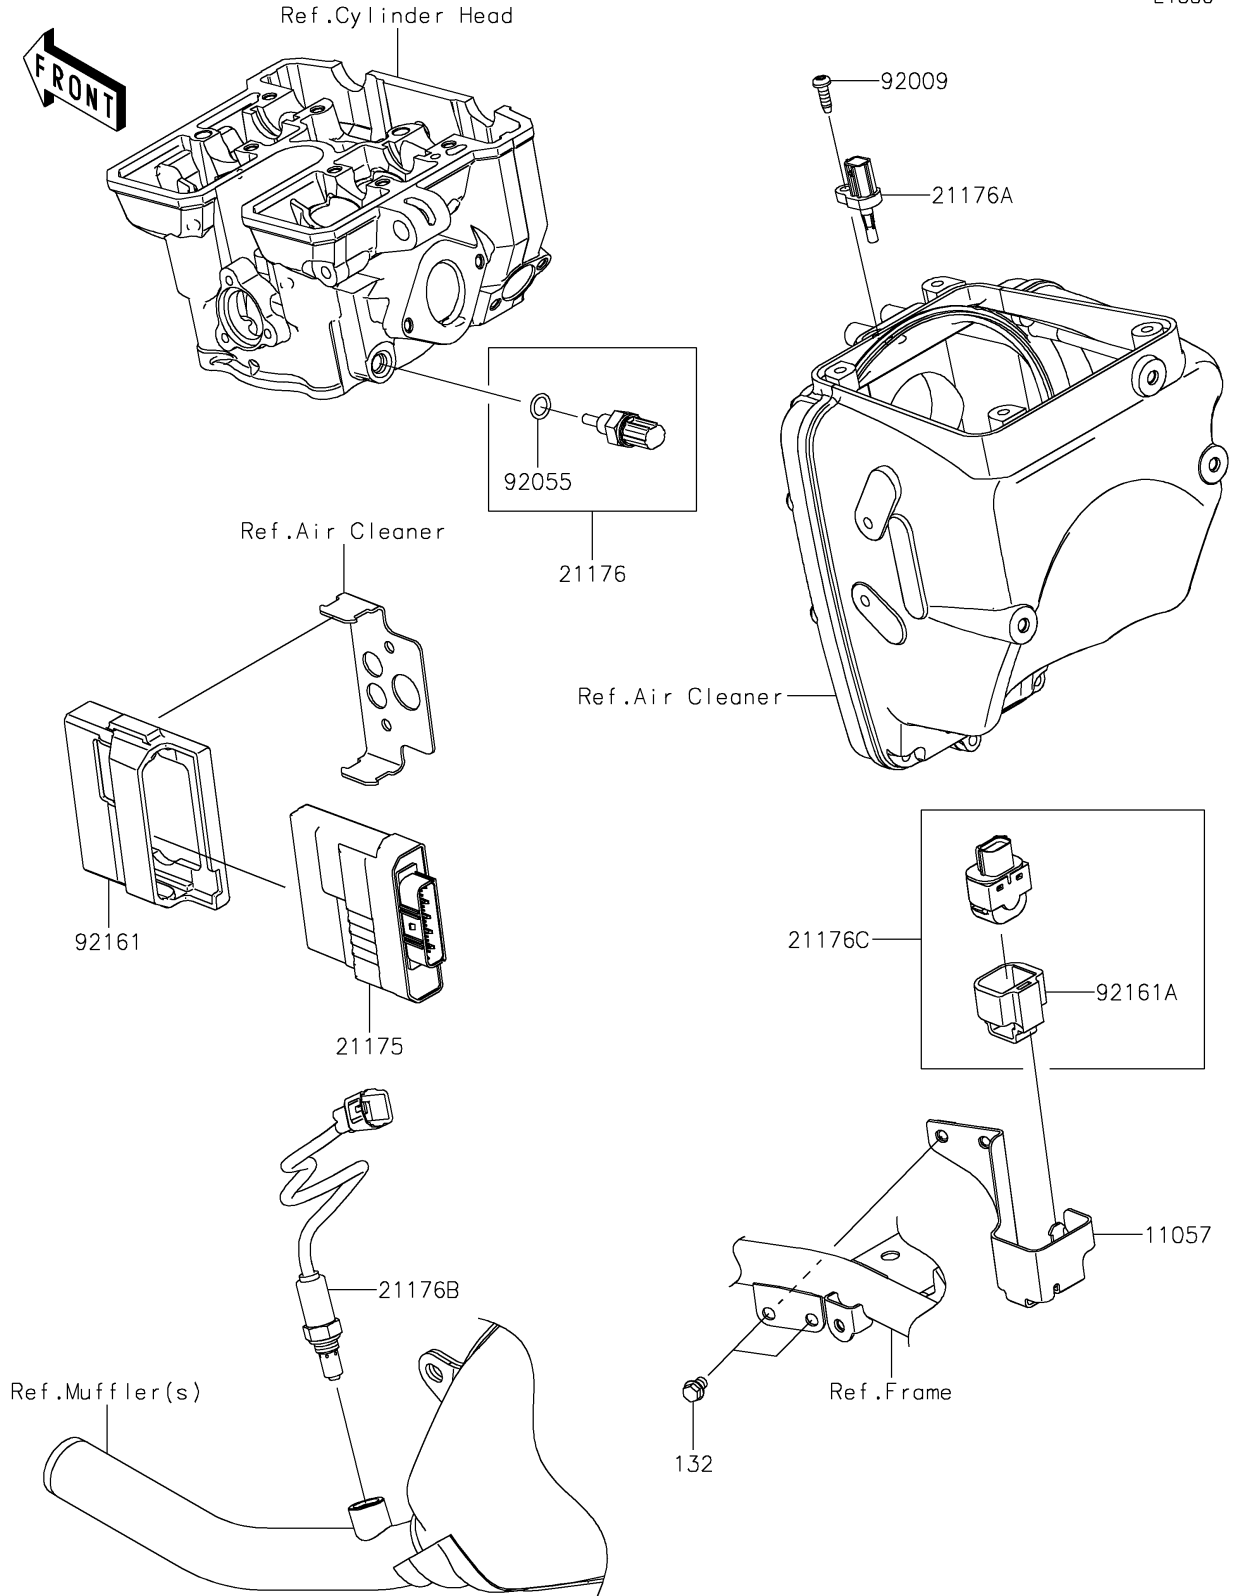

2021 KLX®300 PARTS DIAGRAM

Fuel Injection

E1530

2021 KLX®300 PARTS LIST

Fuel Injection

ITEM NAME	PART NUMBER	QUANTITY
-----------	-------------	----------