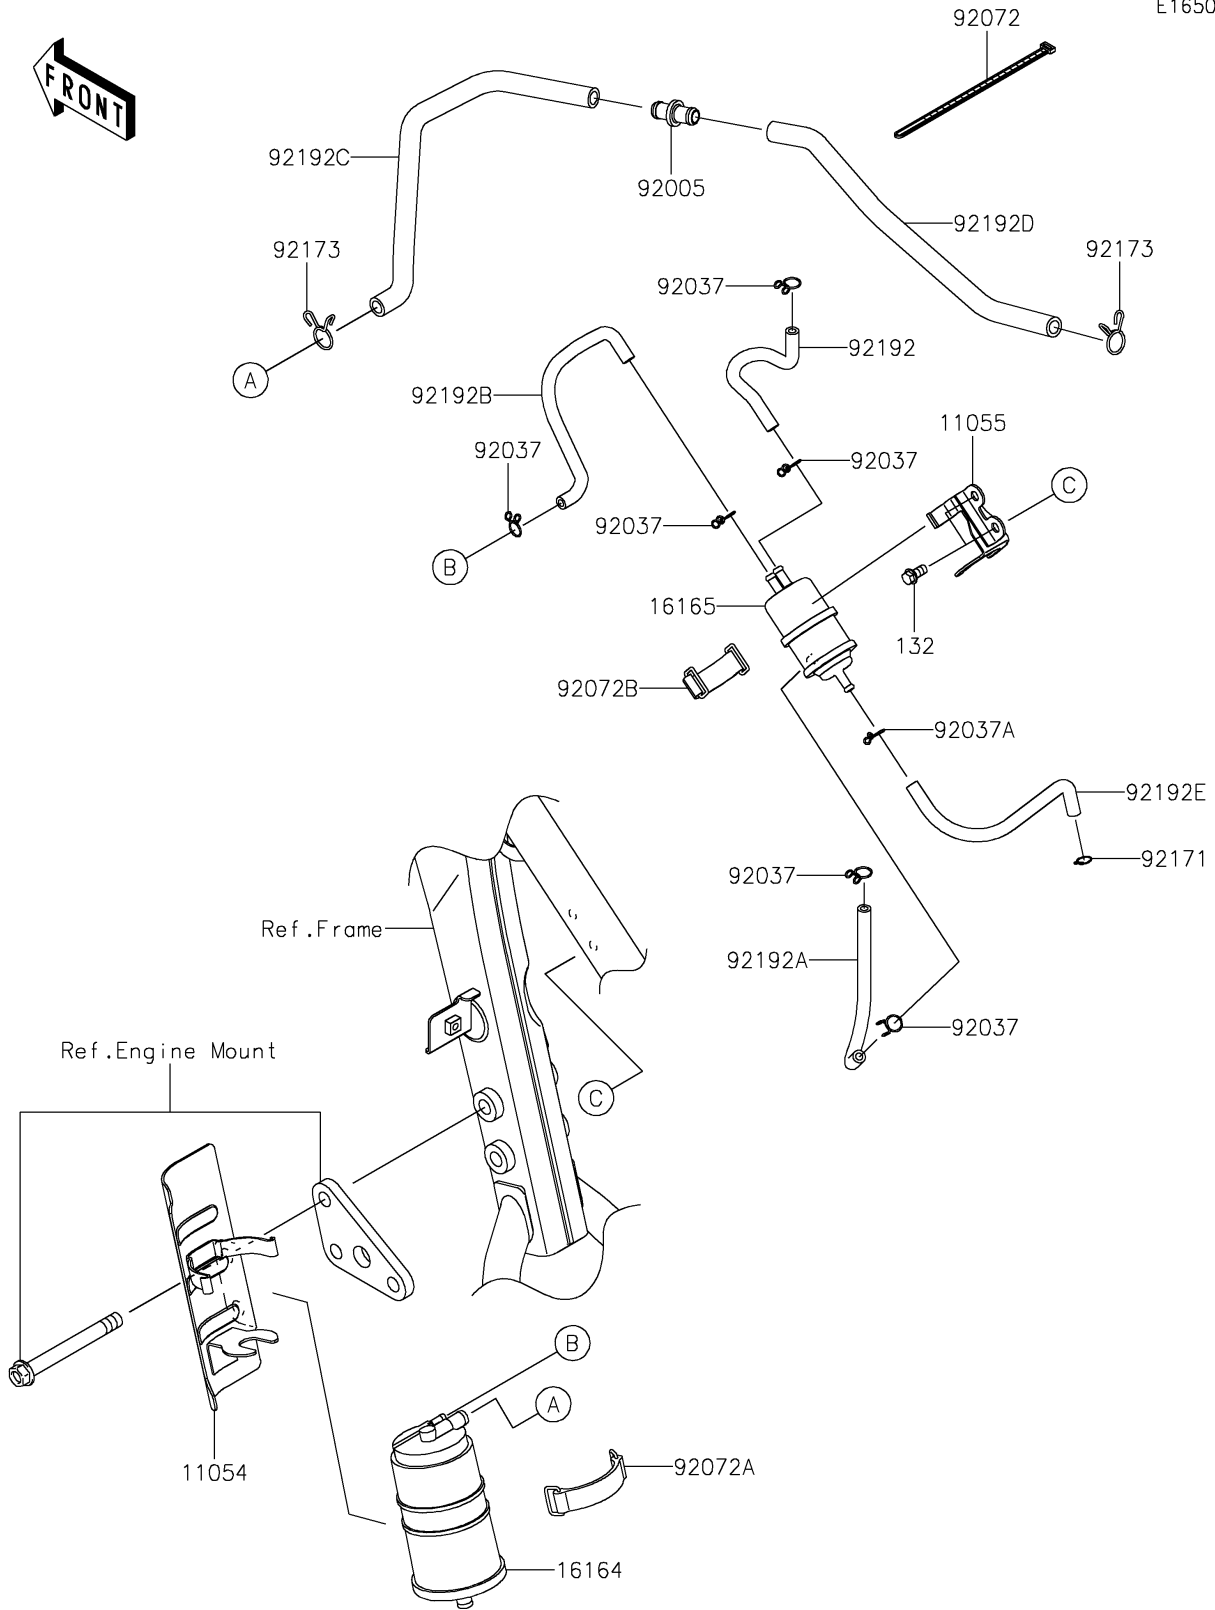

2021 KLX®300 PARTS DIAGRAM

Fuel Evaporative System(CA)

E1650

2021 KLX®300 PARTS LIST

Fuel Evaporative System(CA)

ITEM NAME	PART NUMBER	QUANTITY
-----------	-------------	----------