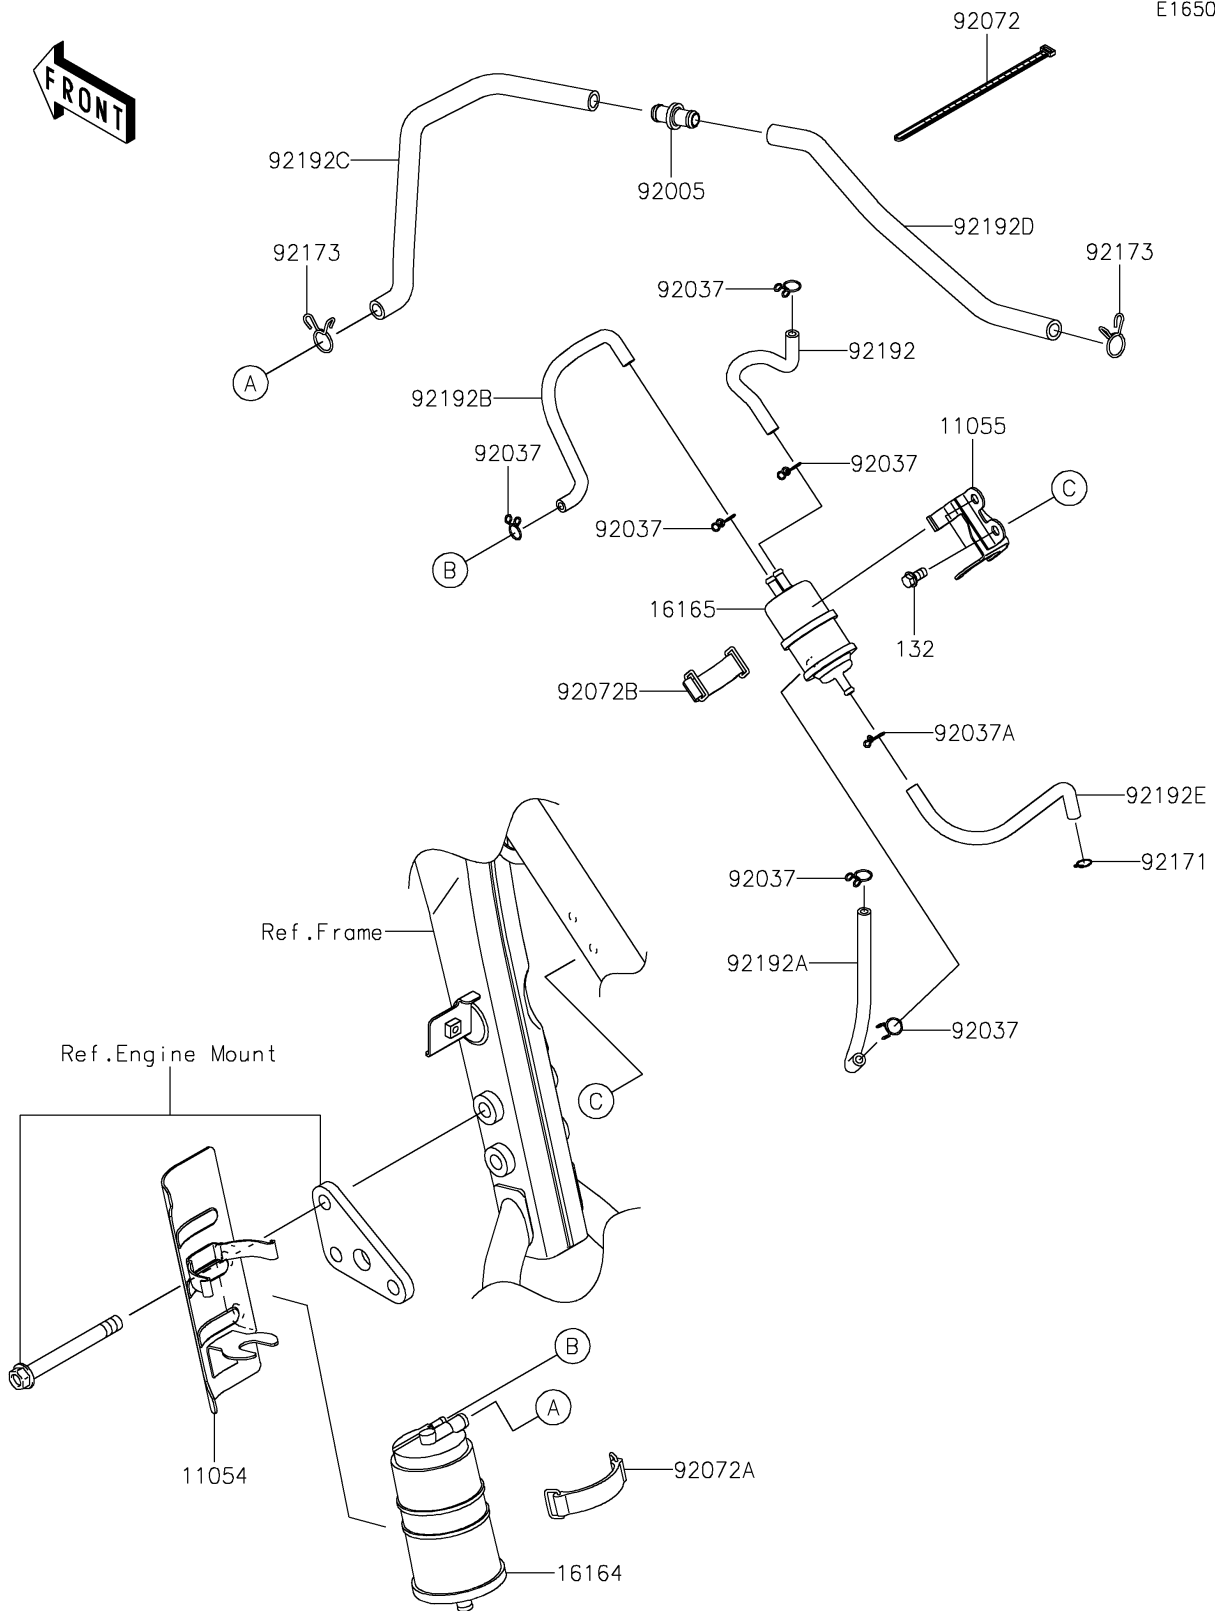

2021 KLX® 300 PARTS DIAGRAM

Fuel Evaporative System(CA)

E1650

2021 KLX®300 PARTS LIST

Fuel Evaporative System(CA)

ITEM NAME	PART NUMBER	QUANTITY
-----------	-------------	----------