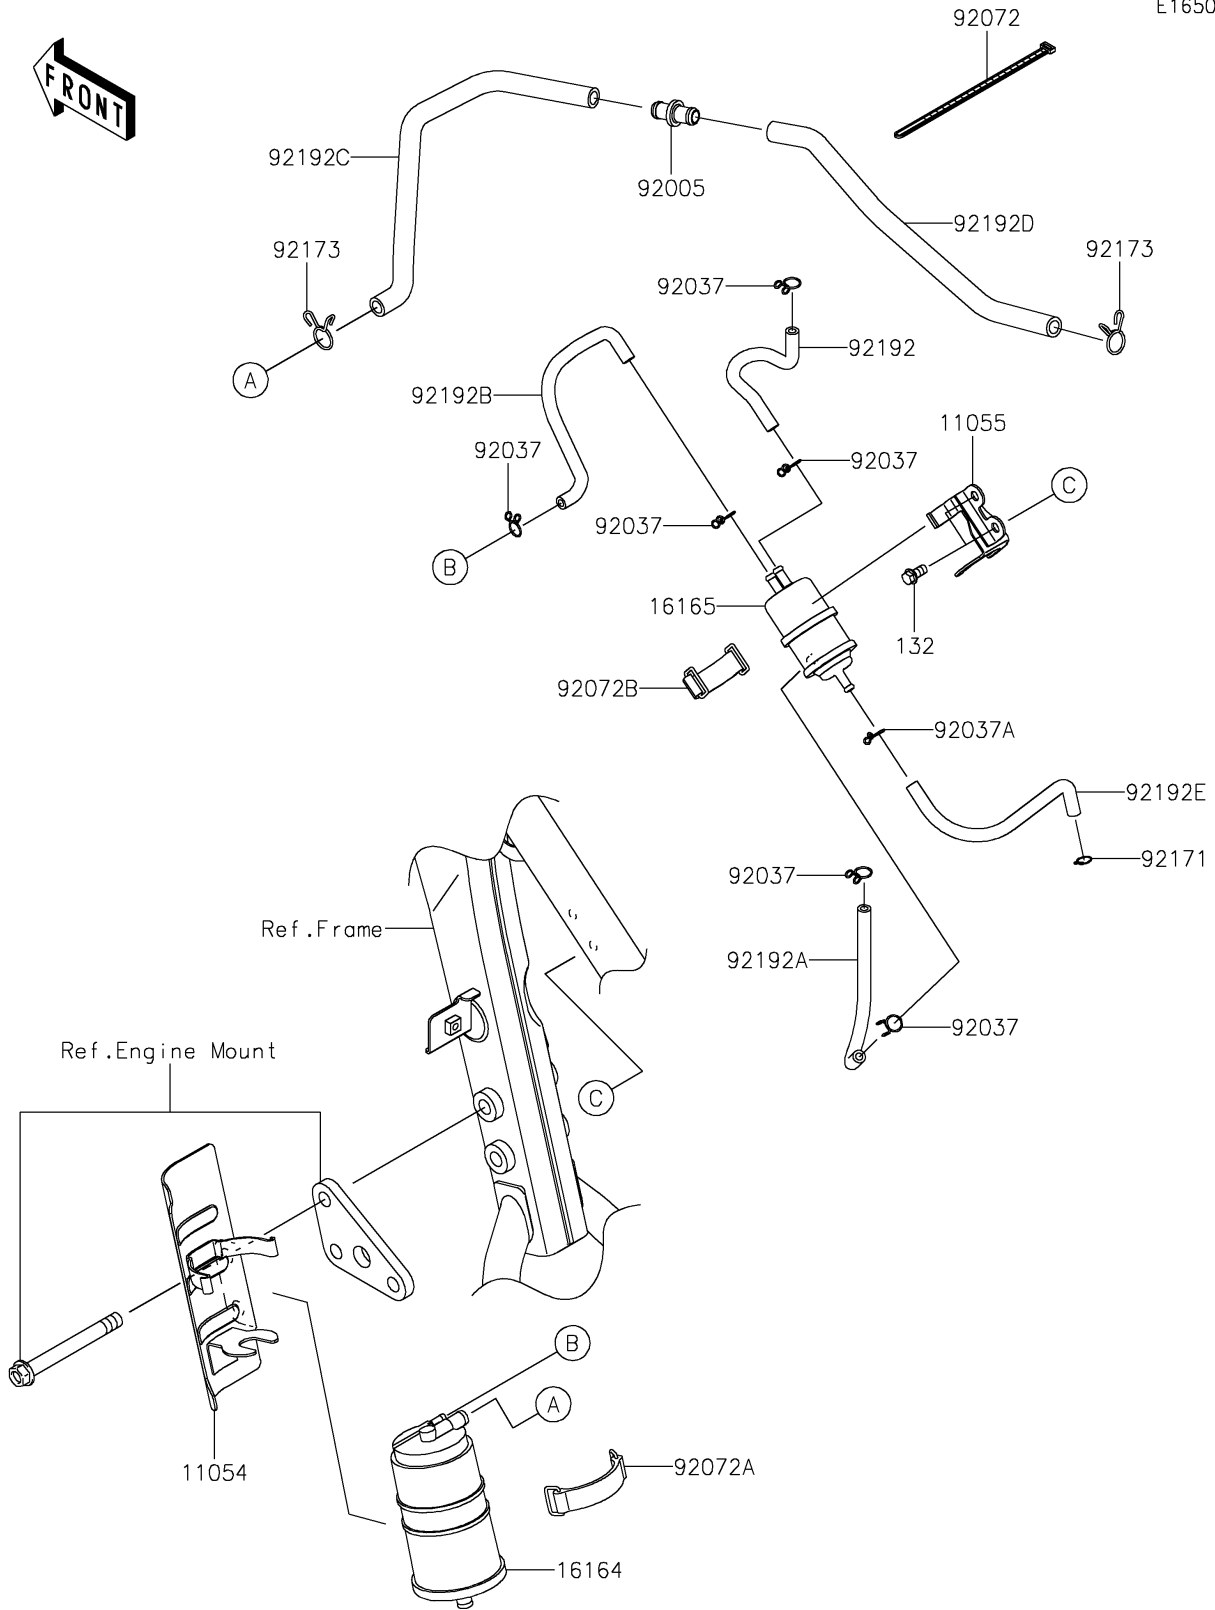

# 2021 KLX®300 PARTS DIAGRAM

Fuel Evaporative System(CA)

E1650

# 2021 KLX®300 PARTS LIST

Fuel Evaporative System(CA)

ITEM NAME	PART NUMBER	QUANTITY
-----------	-------------	----------