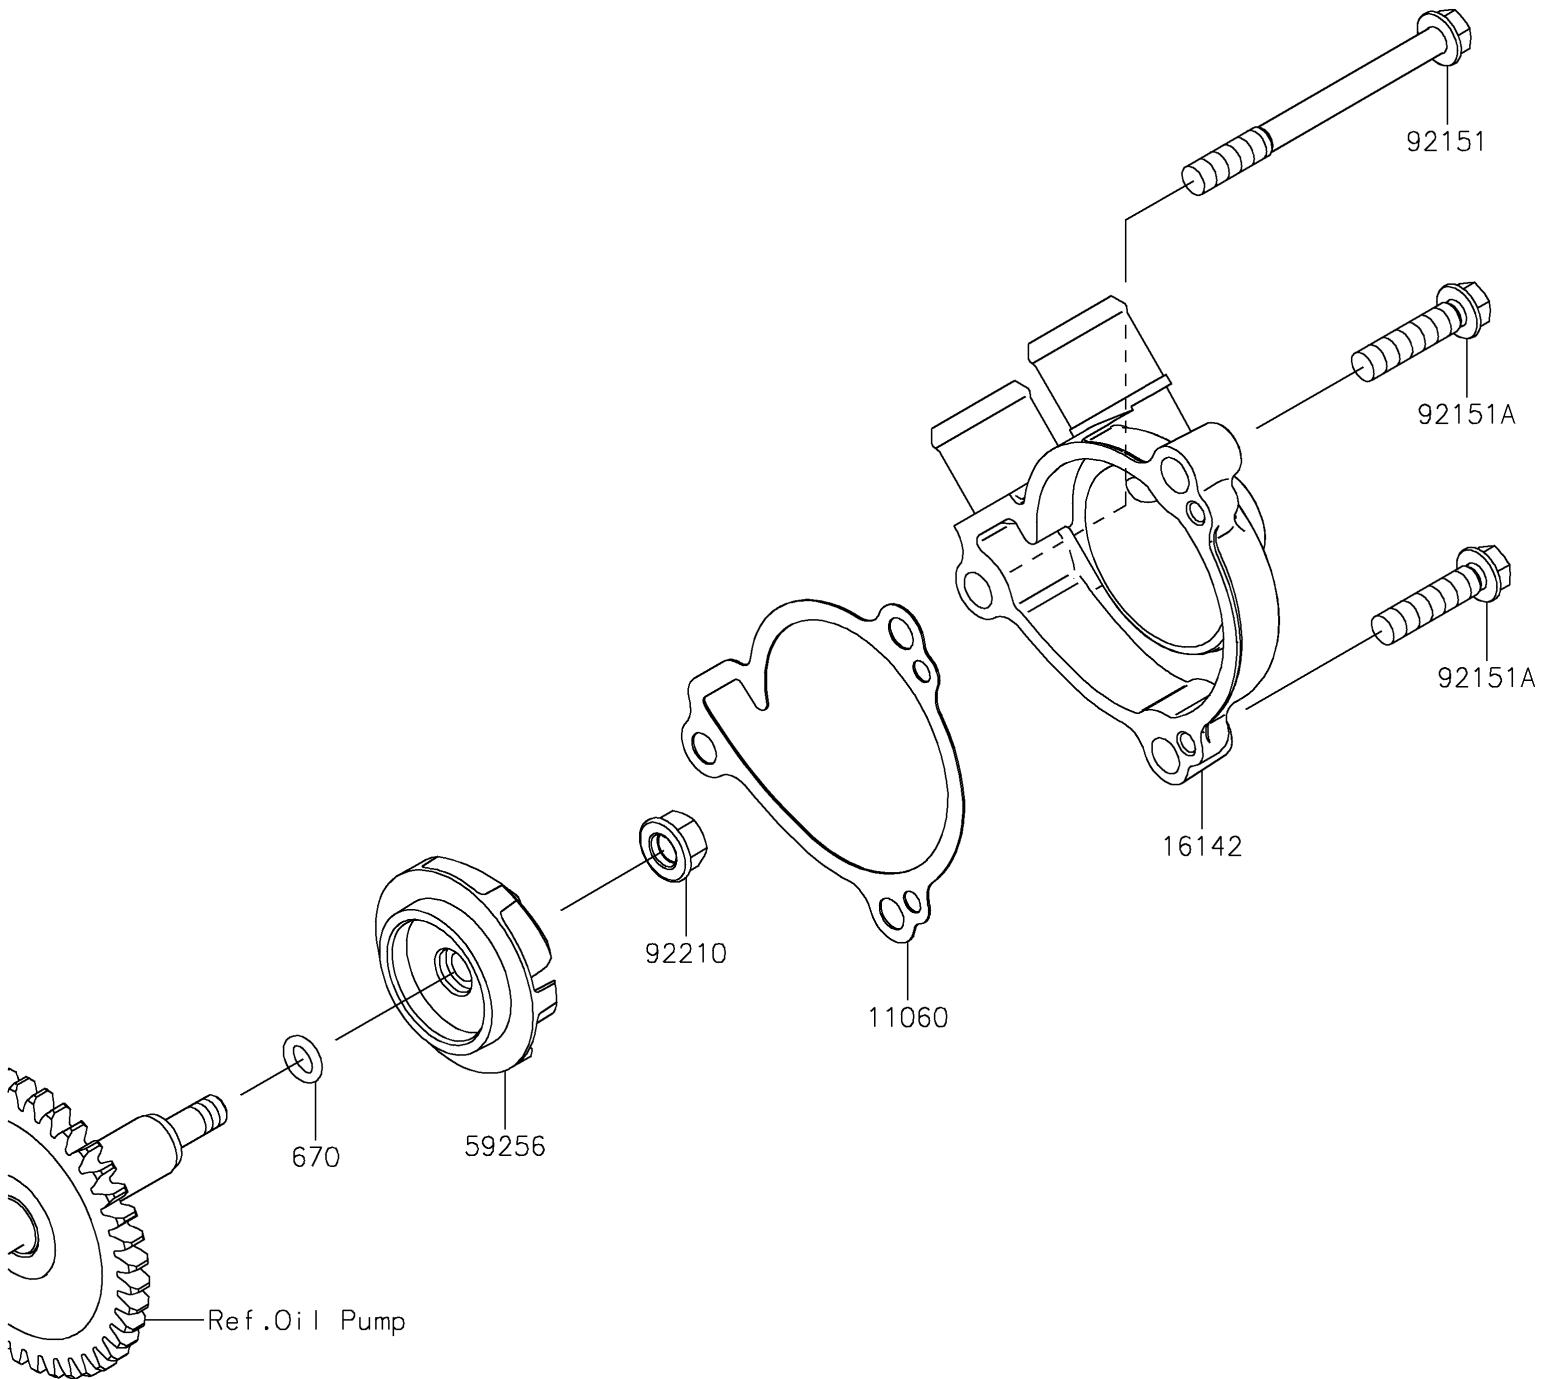

2021 KLX®300 PARTS DIAGRAM

Water Pump

E3031

2021 KLX®300 PARTS LIST

Water Pump

ITEM NAME	PART NUMBER	QUANTITY
-----------	-------------	----------