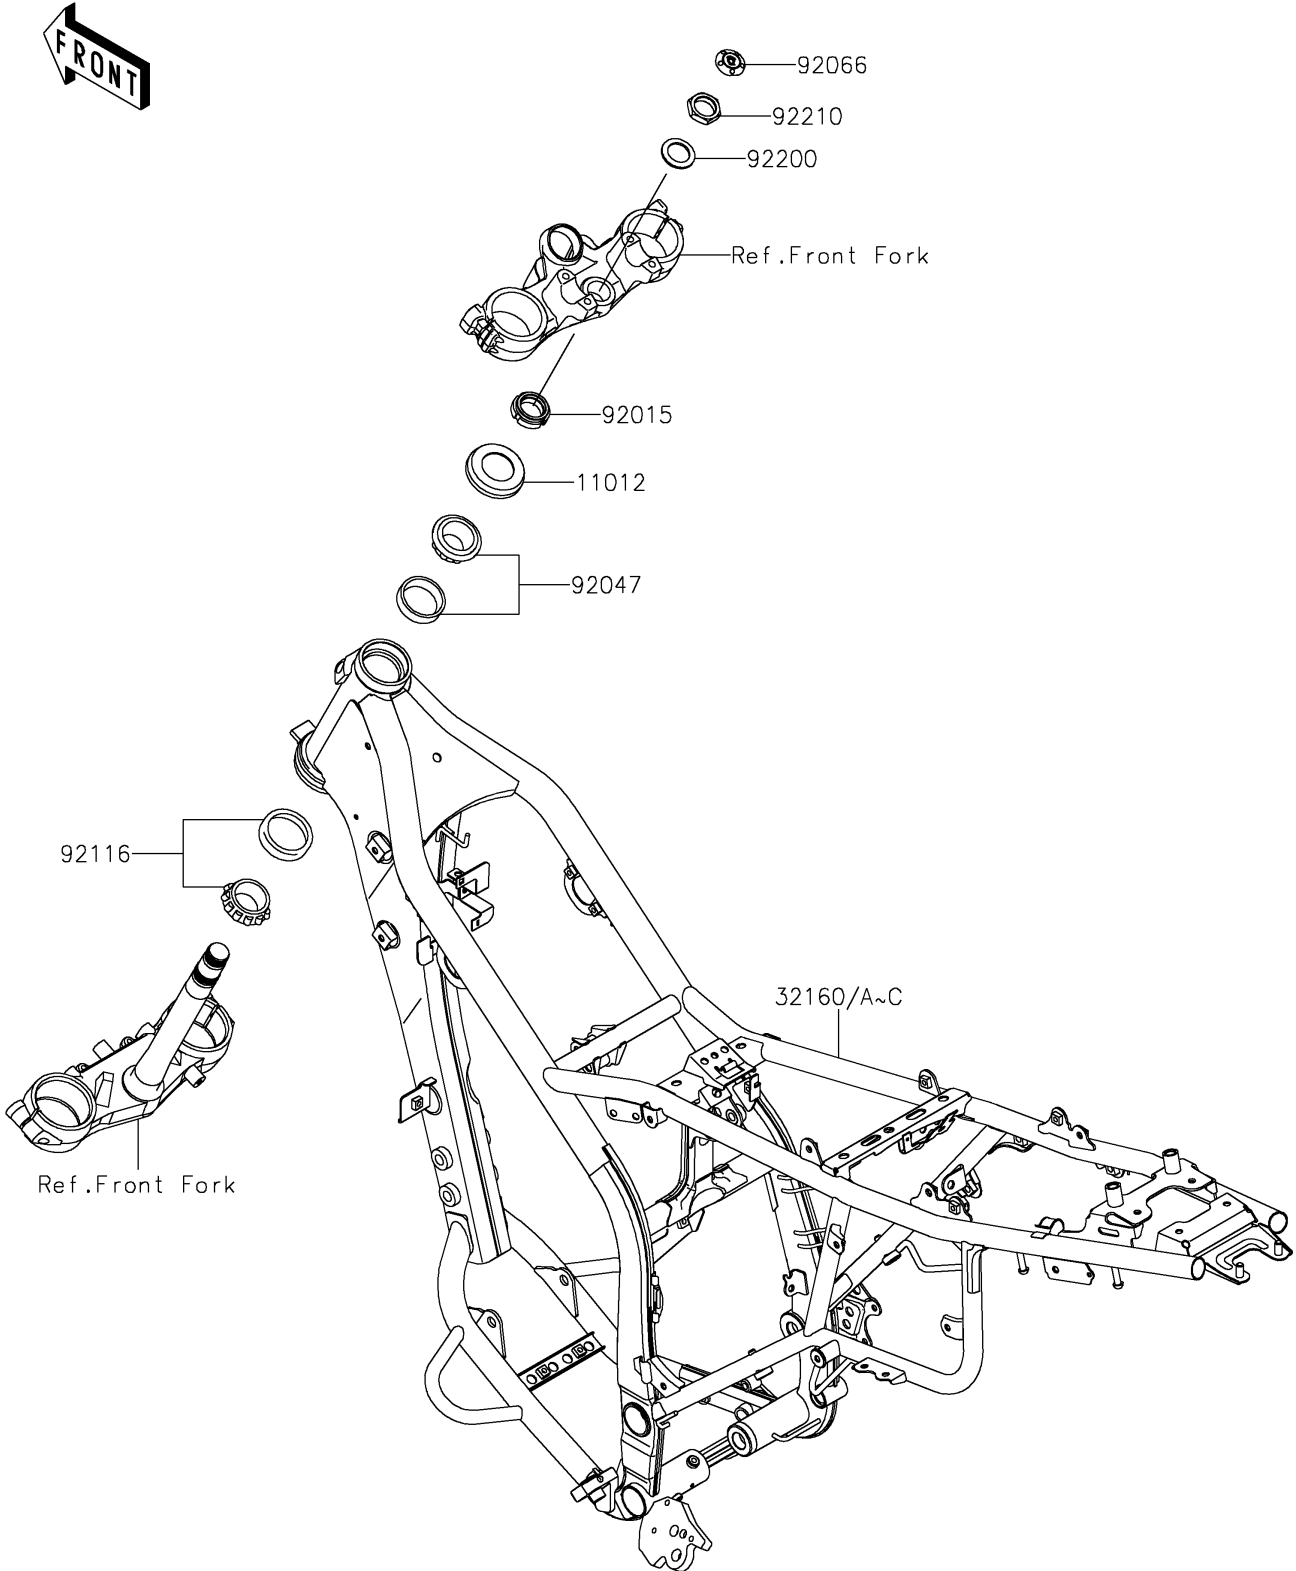

2021 KLX®300 PARTS DIAGRAM

Frame

F2120

2021 KLX®300 PARTS LIST

Frame

ITEM NAME	PART NUMBER	QUANTITY
-----------	-------------	----------