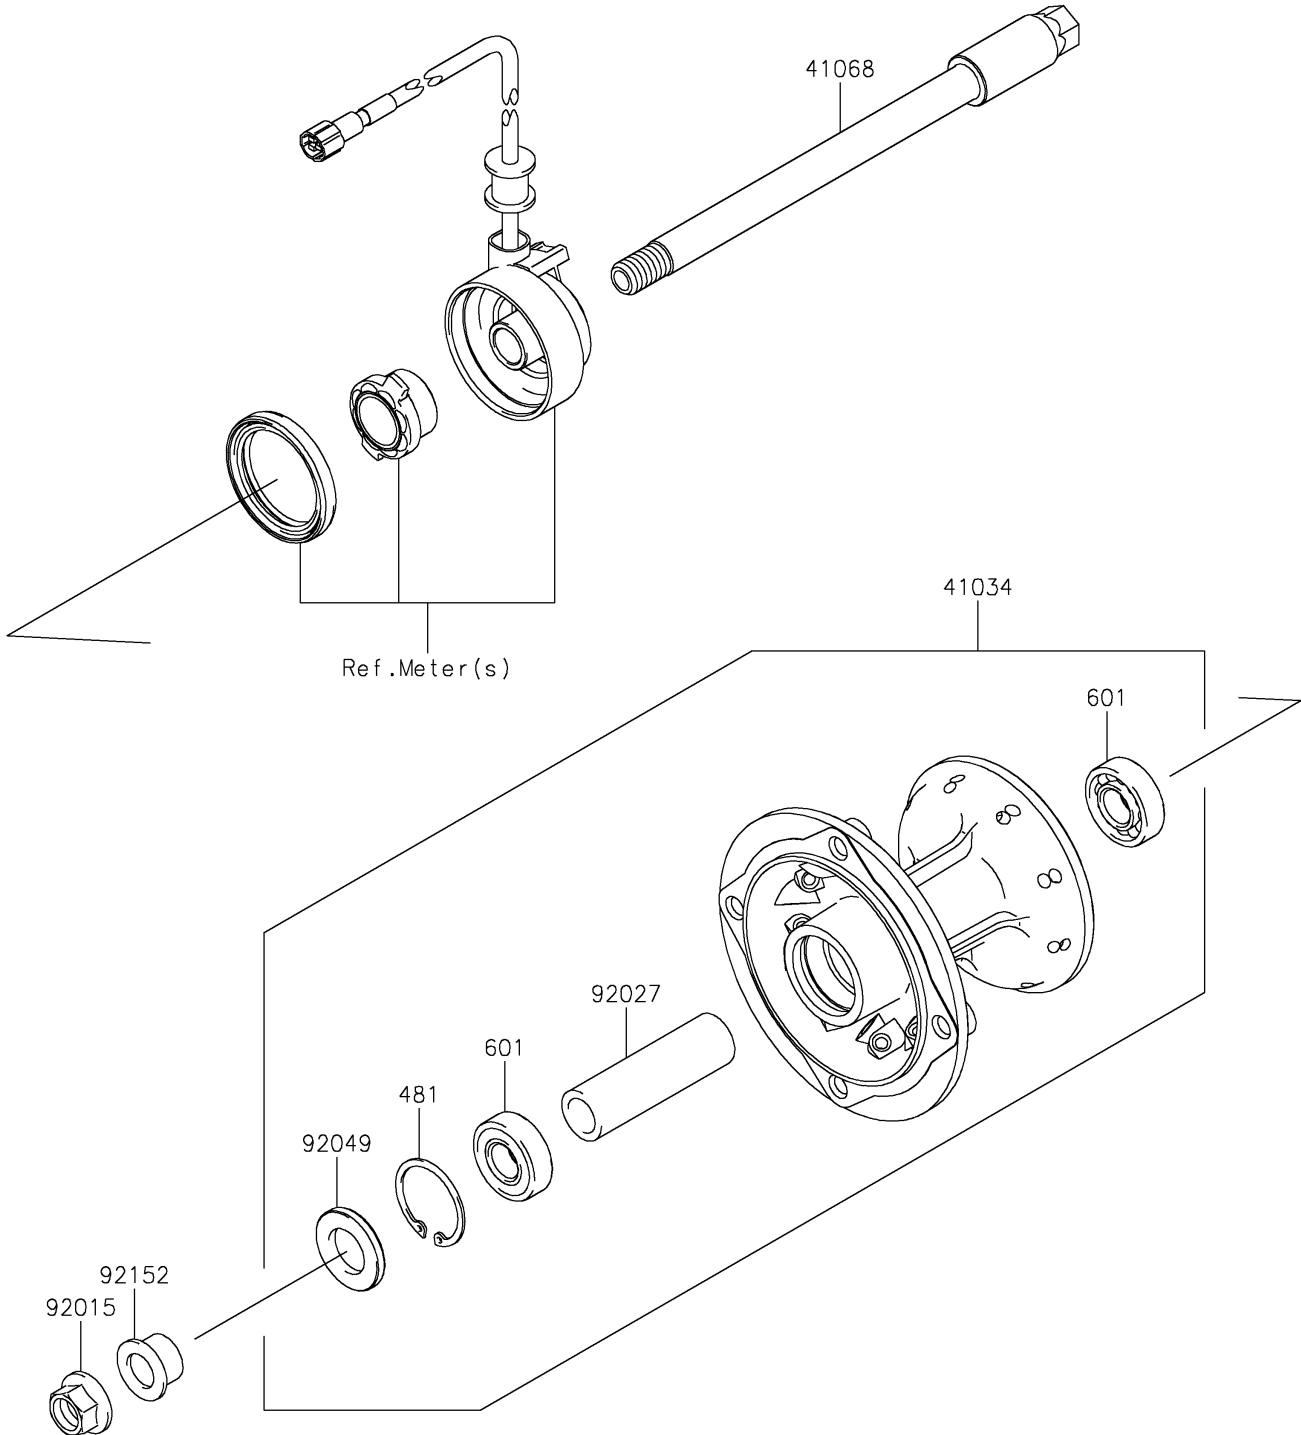

# 2021 KLX®300 PARTS DIAGRAM

Front Hub

F2230

## 2021 KLX®300 PARTS LIST

Front Hub

ITEM NAME	PART NUMBER	QUANTITY
-----------	-------------	----------