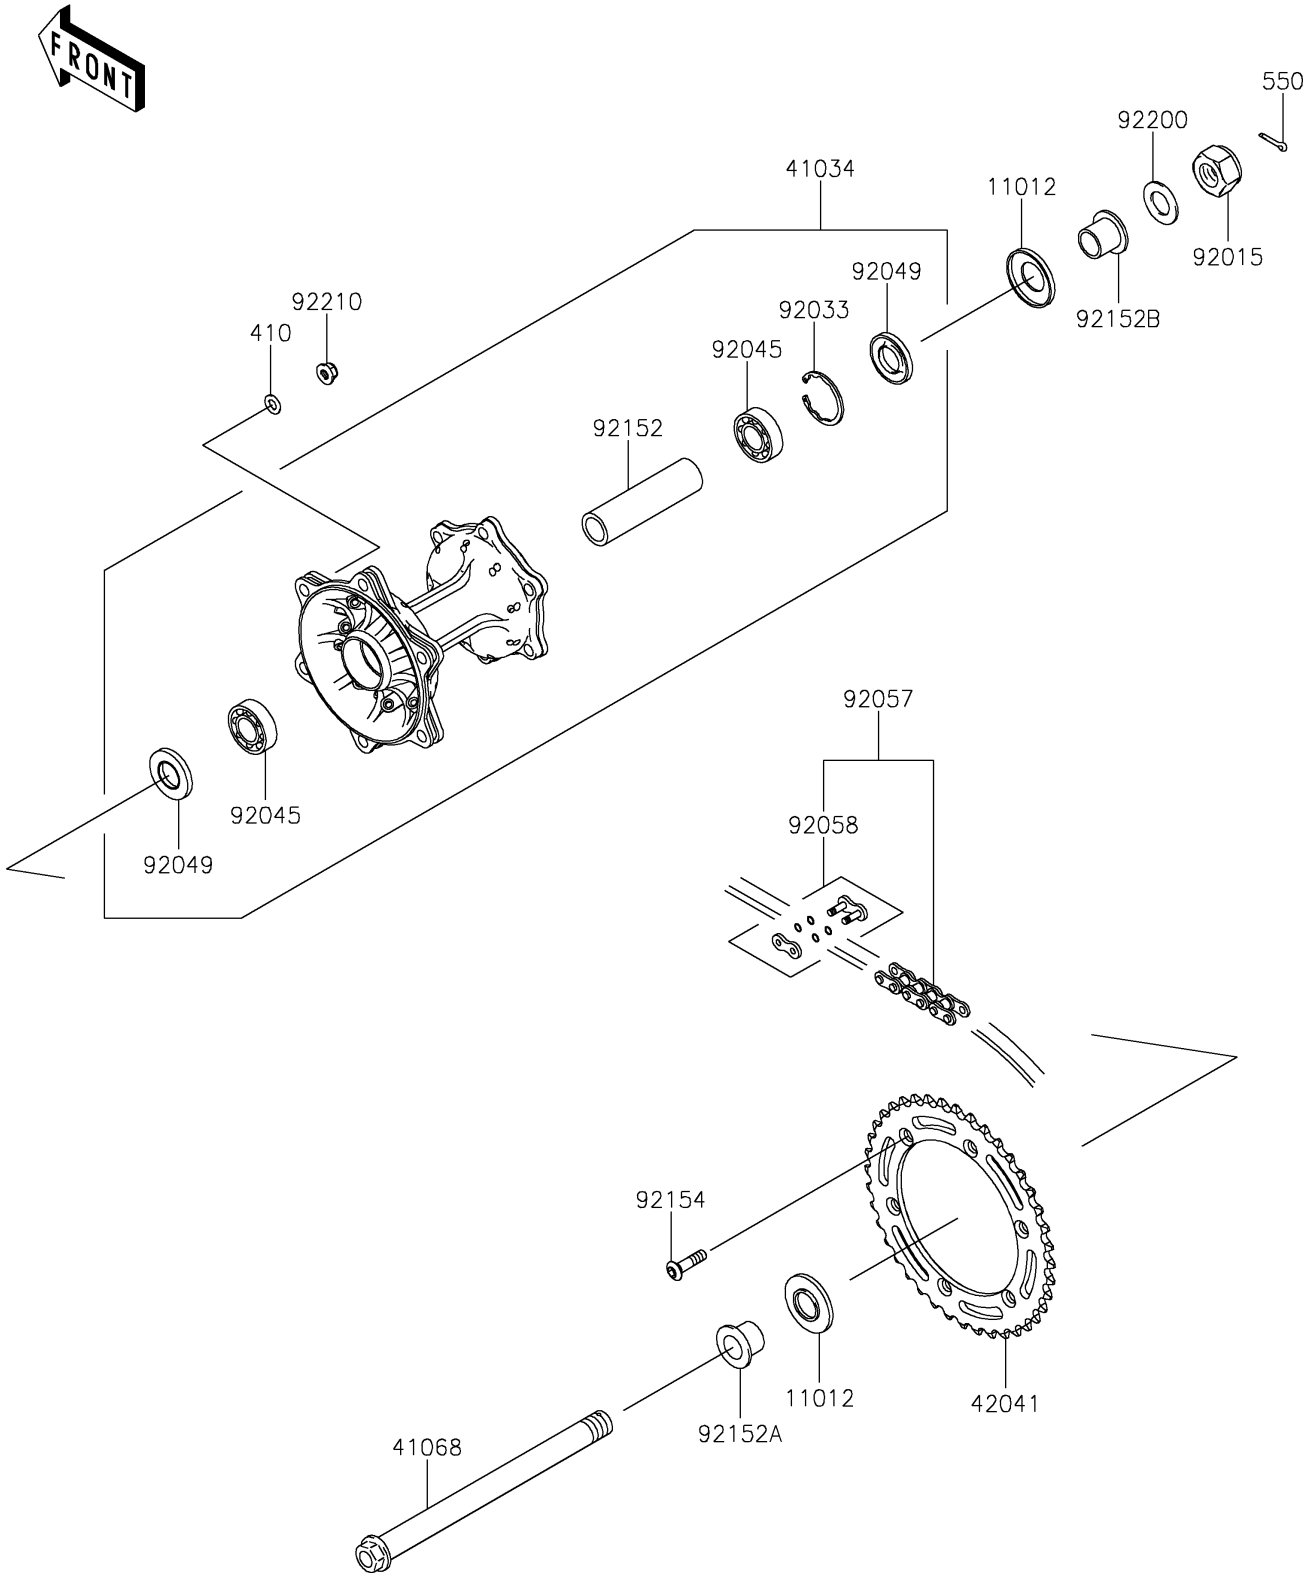

# 2021 KLX®300 PARTS DIAGRAM

Rear Hub

F2240

# 2021 KLX®300 PARTS LIST

Rear Hub

ITEM NAME	PART NUMBER	QUANTITY
-----------	-------------	----------