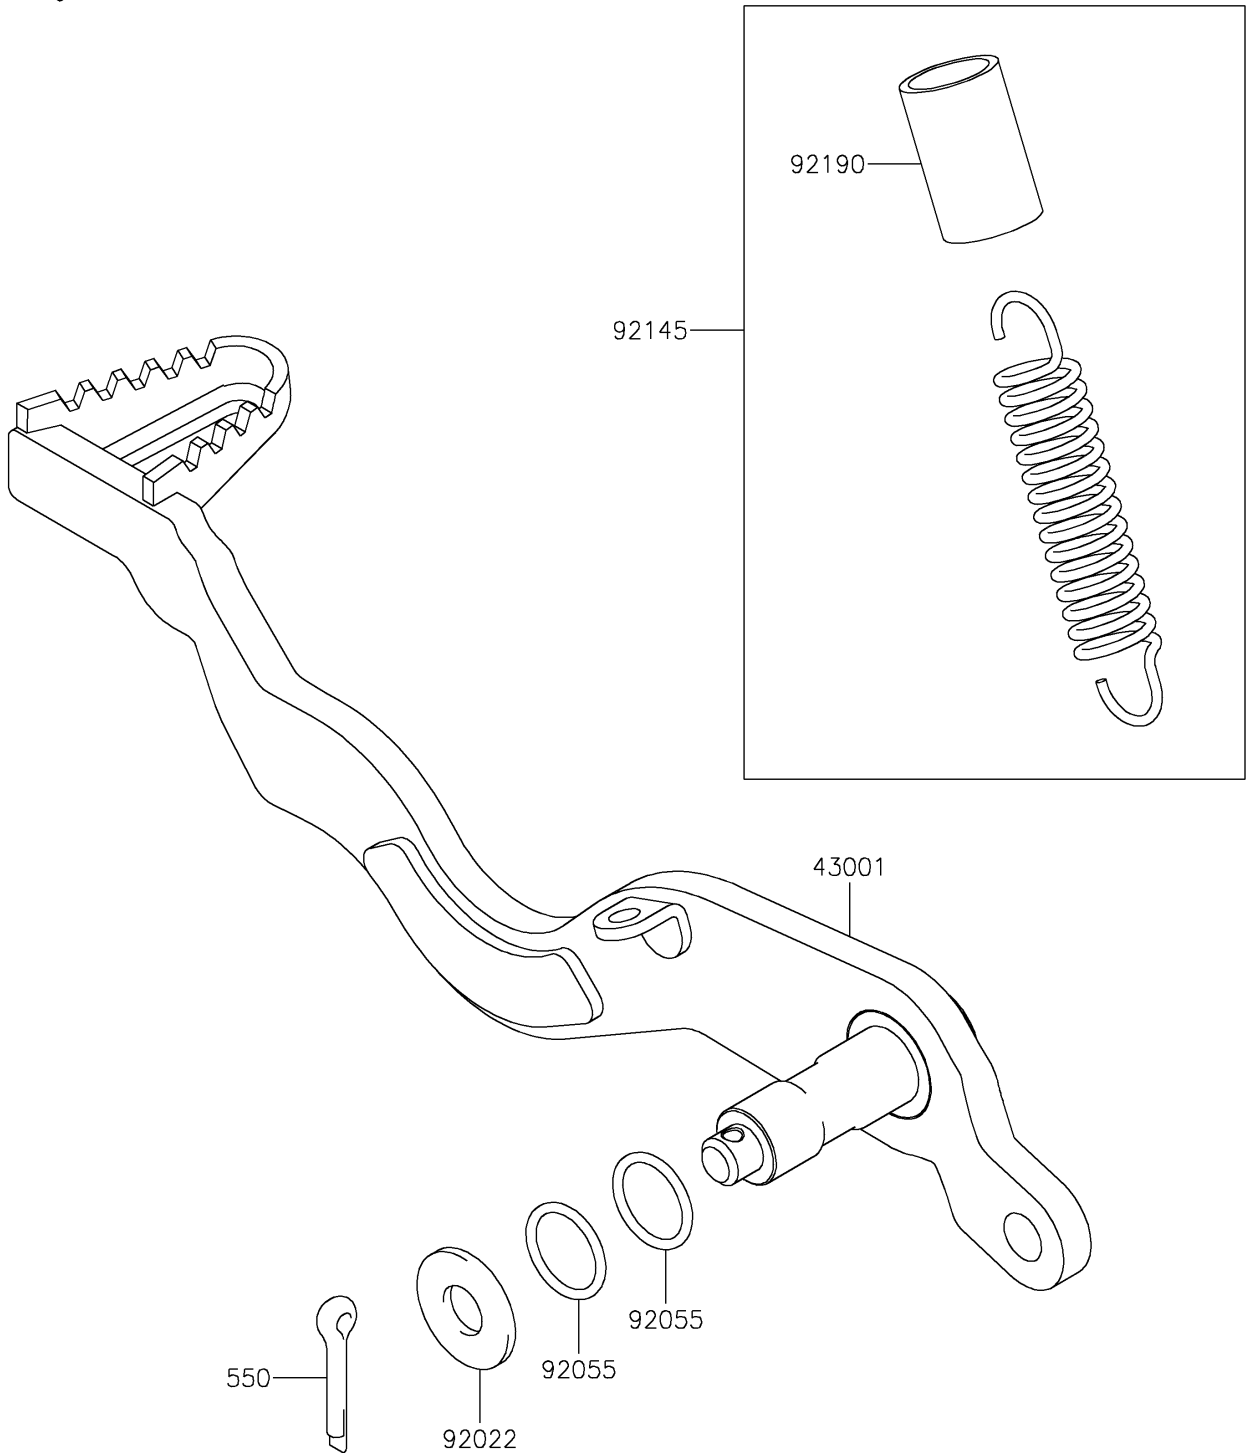

2021 KLX®300 PARTS DIAGRAM

Brake Pedal

F2260

2021 KLX®300 PARTS LIST

Brake Pedal

ITEM NAME	PART NUMBER	QUANTITY
-----------	-------------	----------