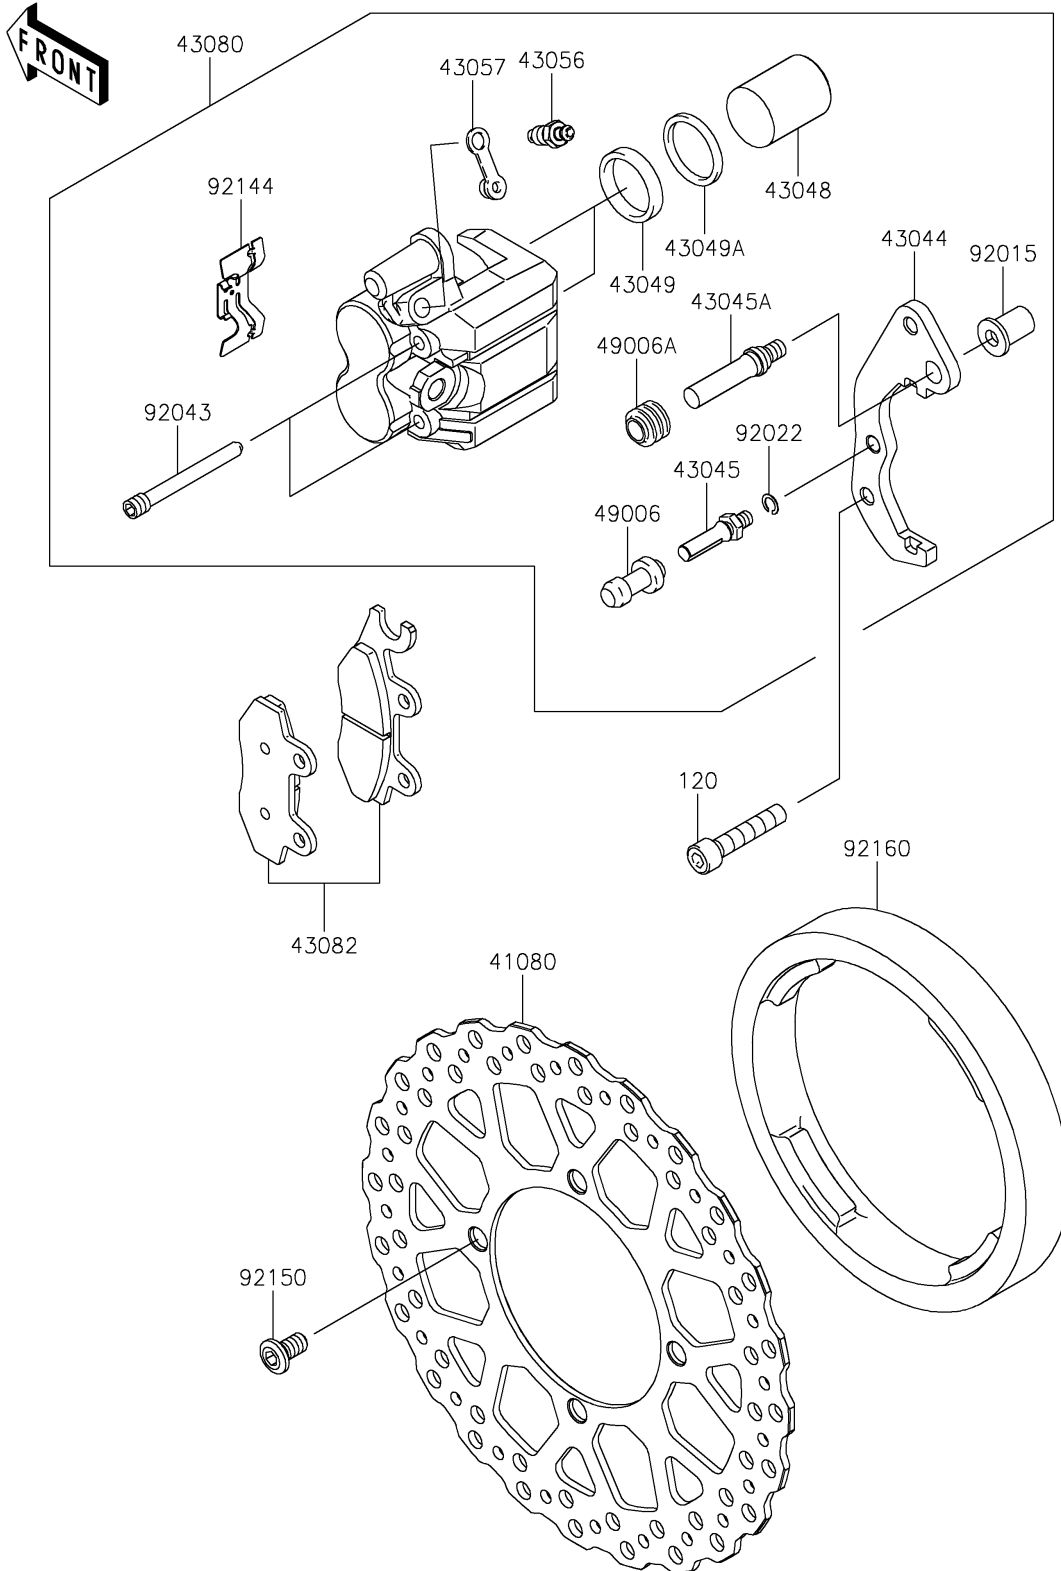

2021 KLX®300 PARTS DIAGRAM

Front Brake

F2292

2021 KLX®300 PARTS LIST

Front Brake

ITEM NAME	PART NUMBER	QUANTITY
-----------	-------------	----------